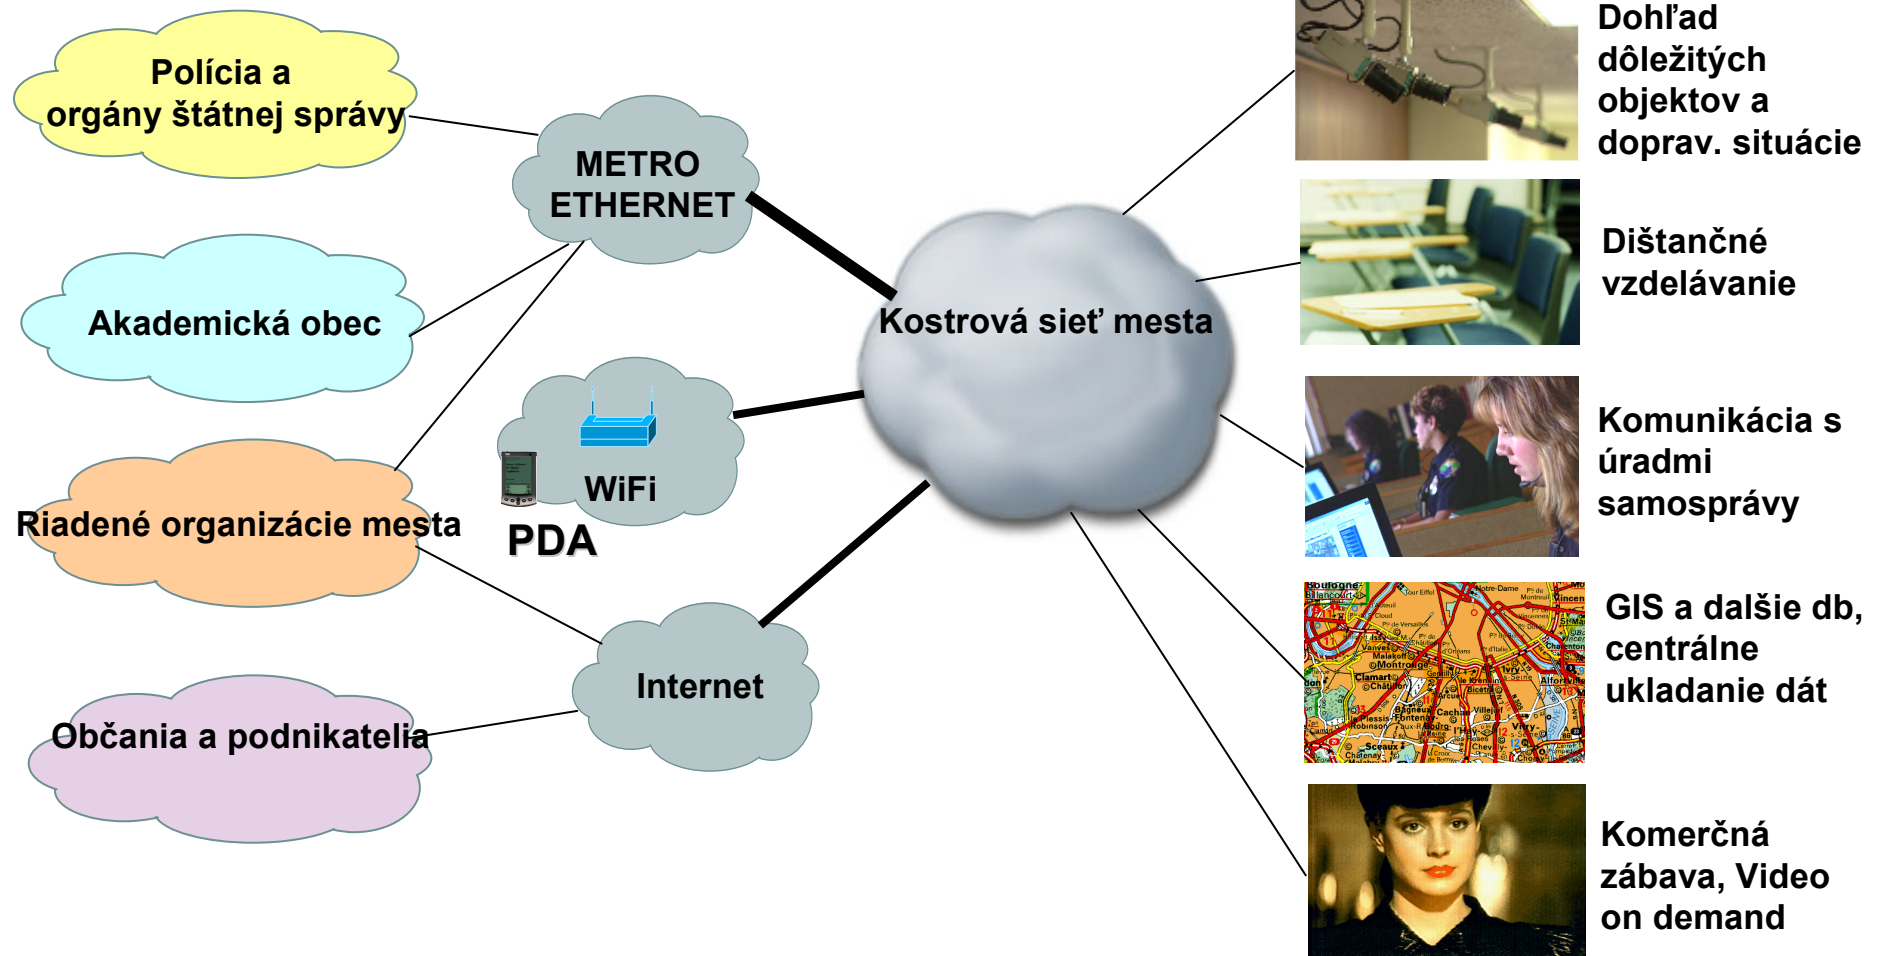

Einziehen und Lossurfen @ Hohenzellerstraße:
 20 sonnige Wohnungen am Datenhighway,
 inkl Infotech Glasfasernetz Hausanschluss,
 fertig installiertem AccessSwitch
 und TV Settop Box

Geplanter Fertigstellungstermin: Mitte 2003

PRÍSTUPOVÁ SIEŤ

KOSTRA

OBSAH

METRO ETHERNET

- **Ethernet** je de facto univerzálny sieťový štandard pokrývajúci 100 mil. portov v rámci EU
- **Metro Ethernet** predstavuje plošné symetrické pripojenie užívateľov v šírke pásma až do 1000 Mbps (500 násobok ADSL)
- Ethernet predstavuje jednoduché a cenovo efektívne riešenie sieťovej štruktúry pre **výmenu dát, hlasu a obrazu**

METRO ETHERNET

V MINULOSTI

Ethernet obmedzený na podnikové lokálne siete

DNES

Všeobecne rozšírený Ethernet pre rozličné služby

- Ethernet spojuje jednotlivé siete a umožňuje transport dát medzi nimi

- Štandard pre prenos dát, hlasu a obrazu cez jednu sieť