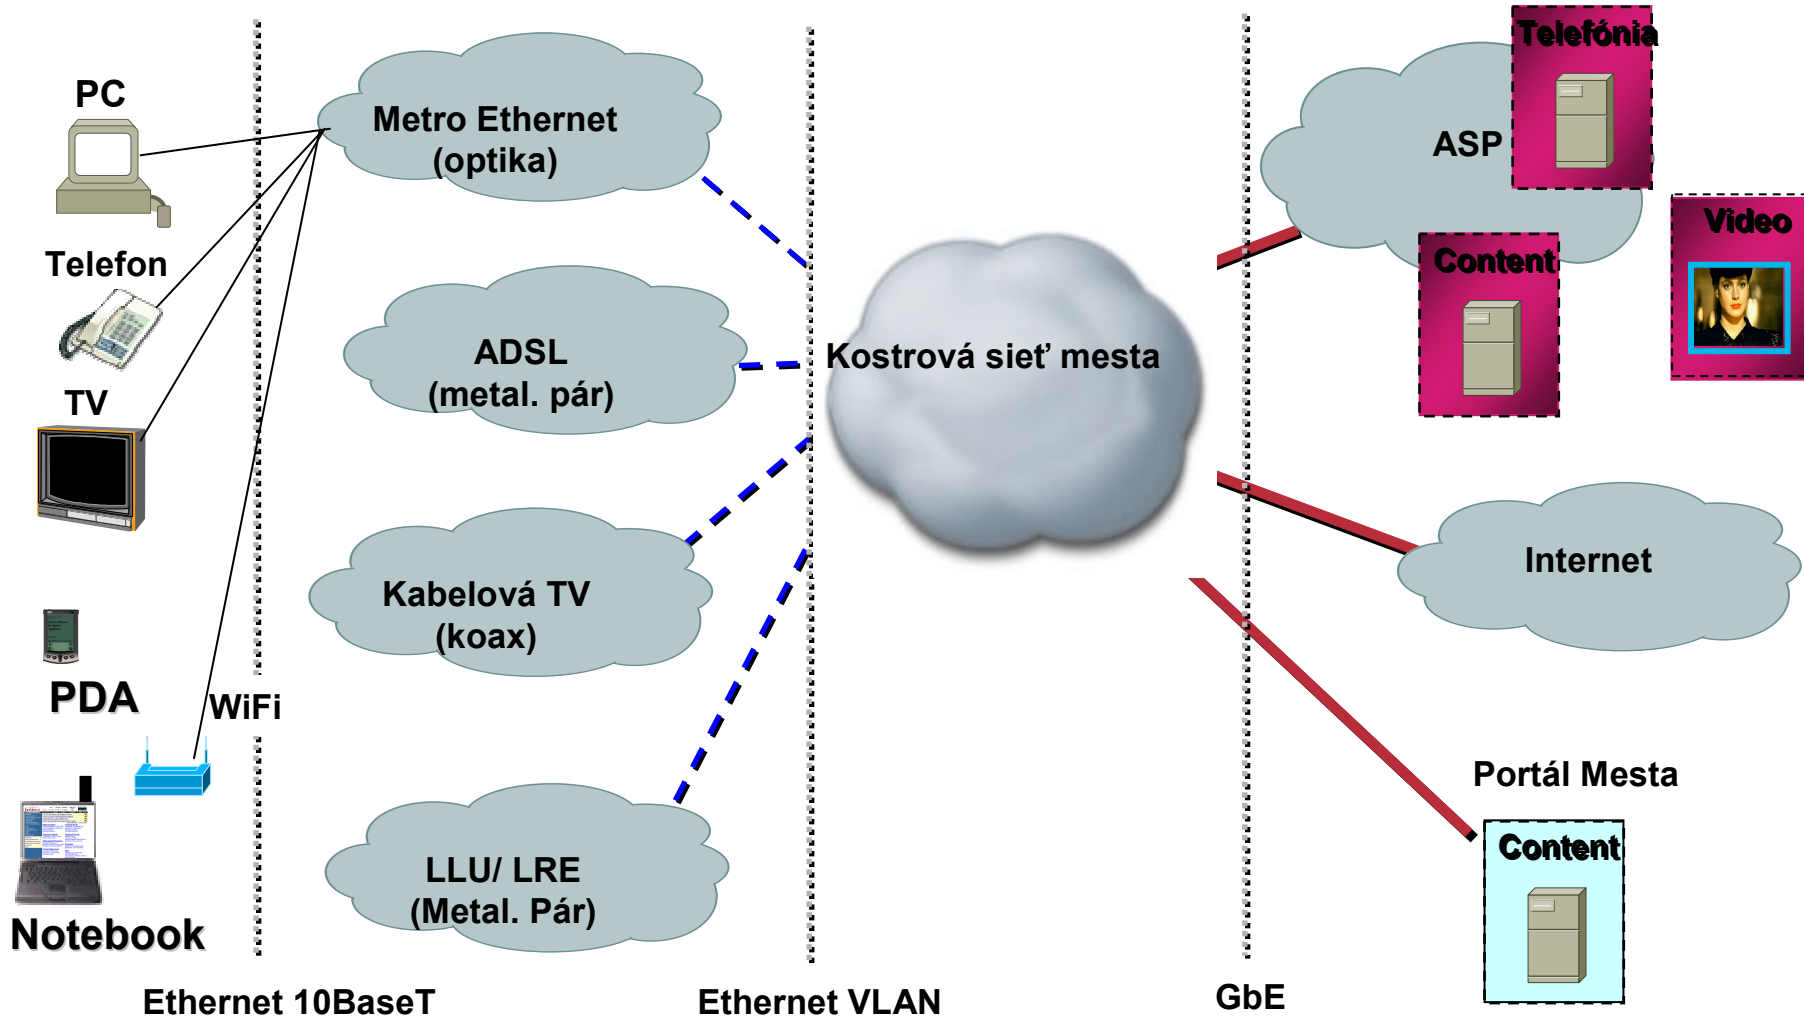

Možnosti vysokorýchlostného pripojenia

Cisco.com

POUŽÍVATELIA   **PRÍSTUPOVÁ SIEŤ**   **KOSTRA**   **OBSAH, INTRANET, EXTRANET**