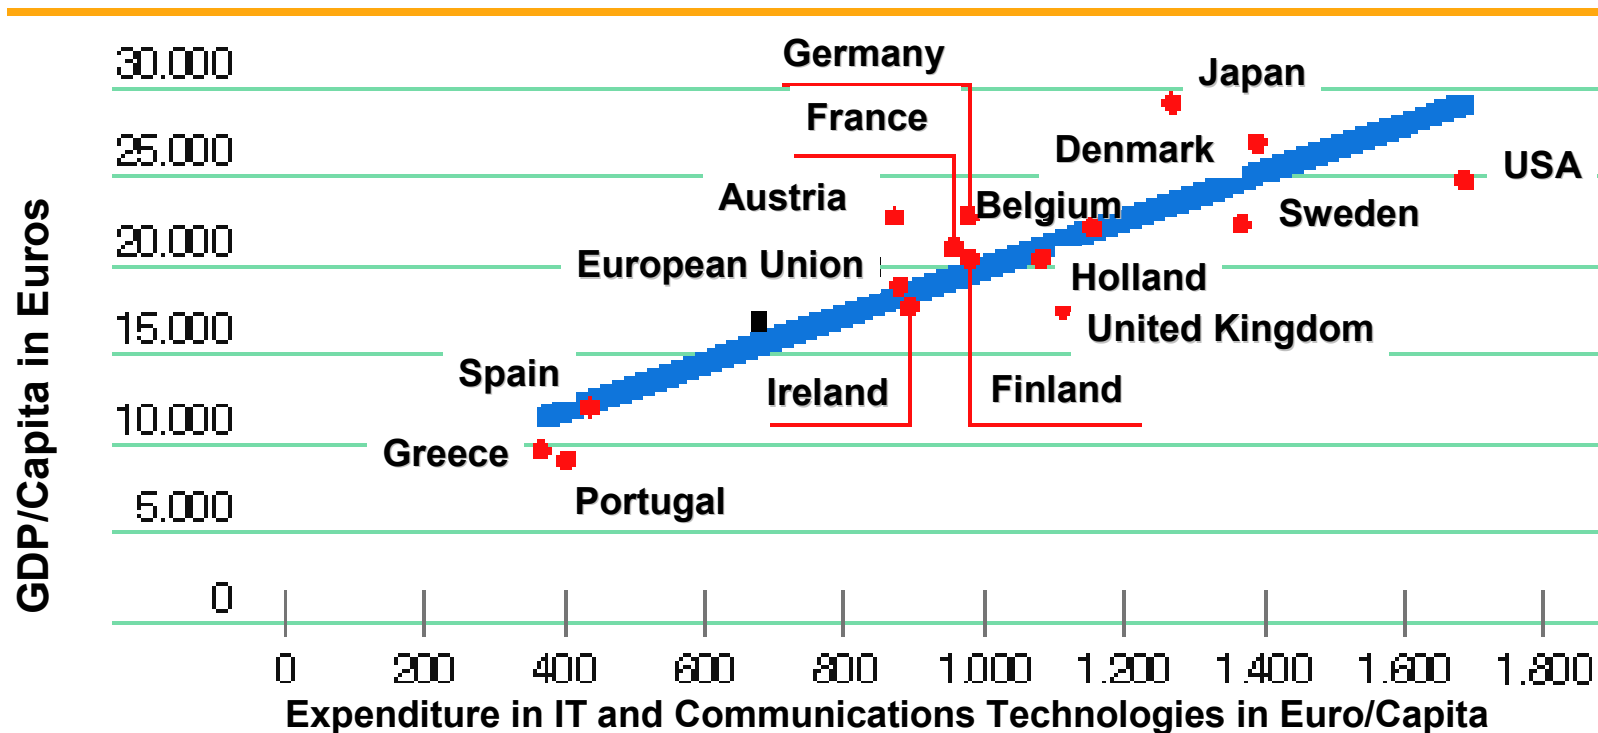

Korelácia s HDP s výdavkami na IT

Expenditure in IT and Communications Technologies and its Correlation with Income per Capita

Source: Analysis from European Commission Data