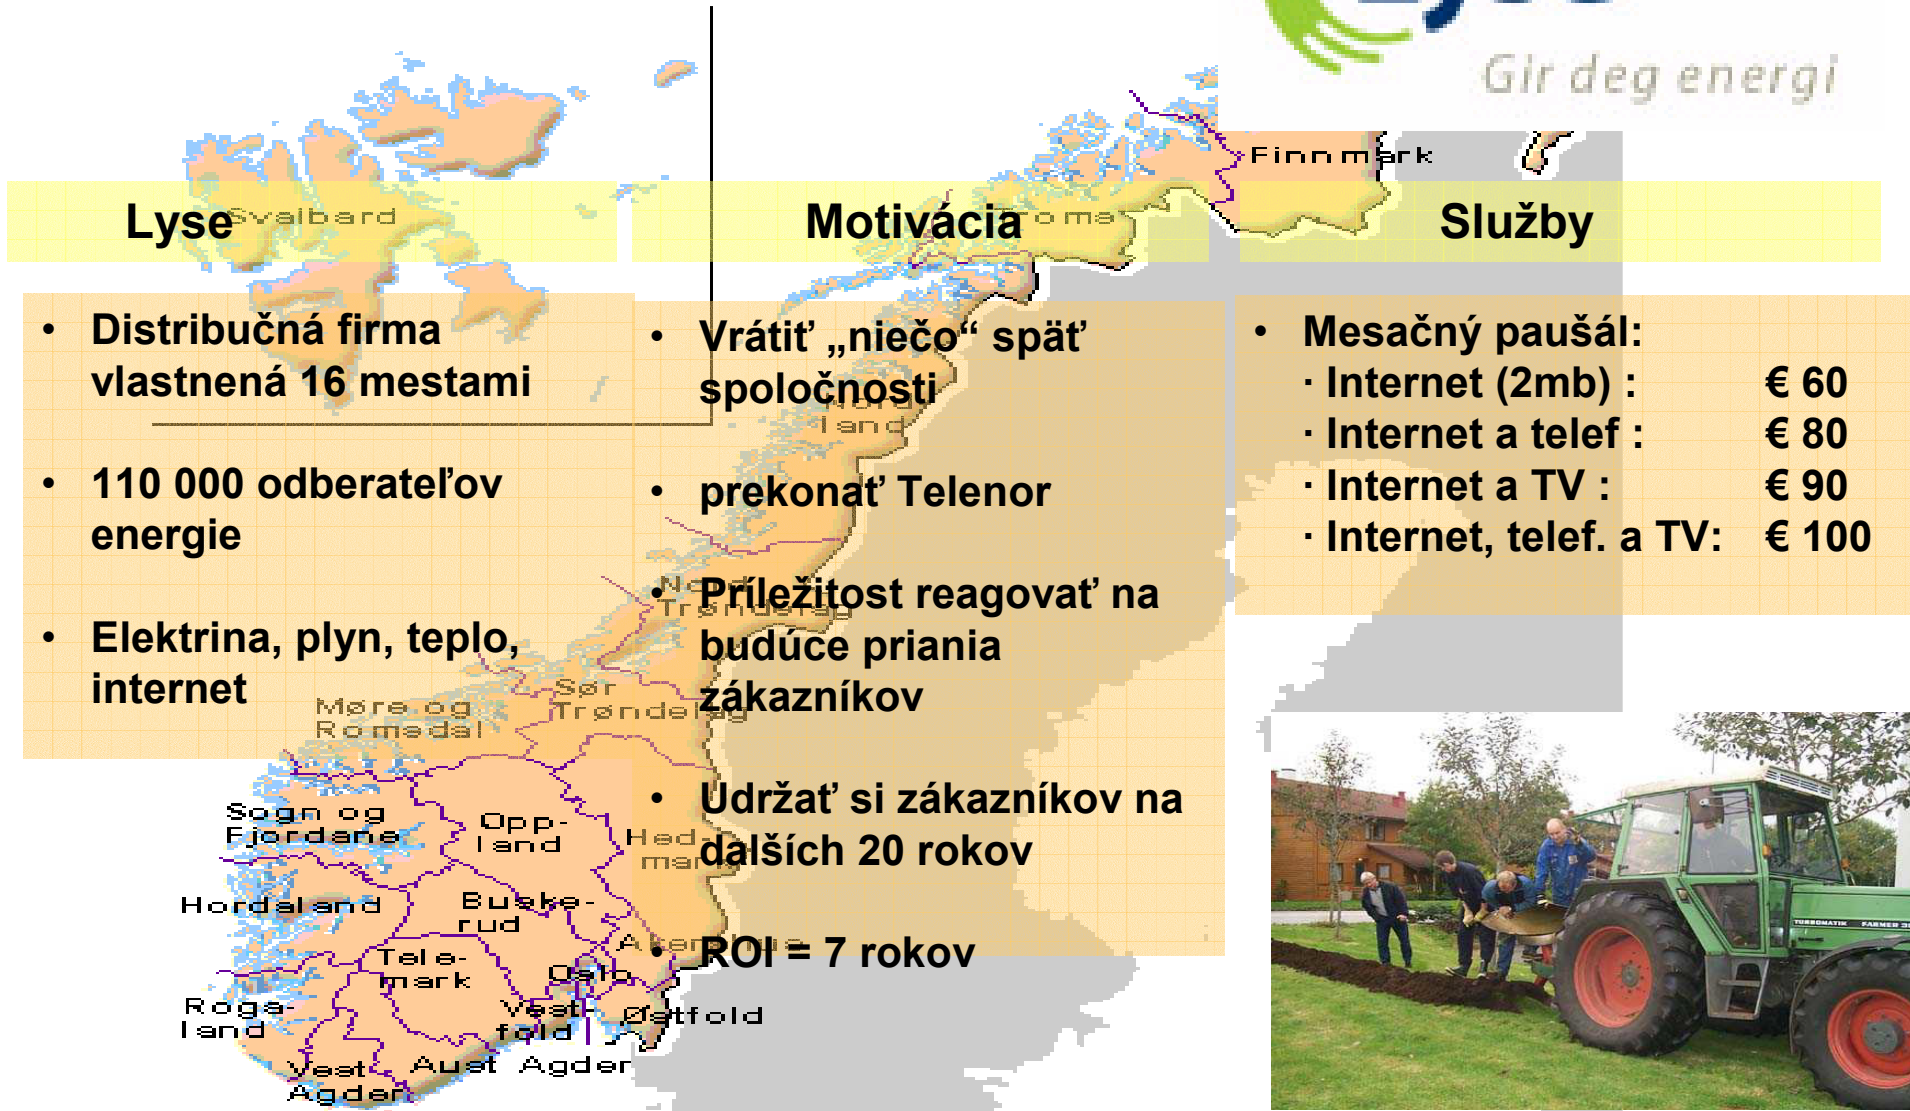

Gir deg energi

Lyse

- Distribučná firma vlastnená 16 mestami
- 110 000 odberateľov energie
- Elektrina, plyn, teplo, internet

Motivácia

- Vrátiť „niečo“ späť spoločnosti
- prekonať Telenor
- Príležitosť reagovať na budúce prania zákazníkov
- Udržať si zákazníkov na ďalších 20 rokov
- ROI = 7 rokov

Služby

- Mesačný paušál:
- Internet (2mb) : € 60
- Internet a telef : € 80
- Internet a TV : € 90
- Internet, telef. a TV: € 100