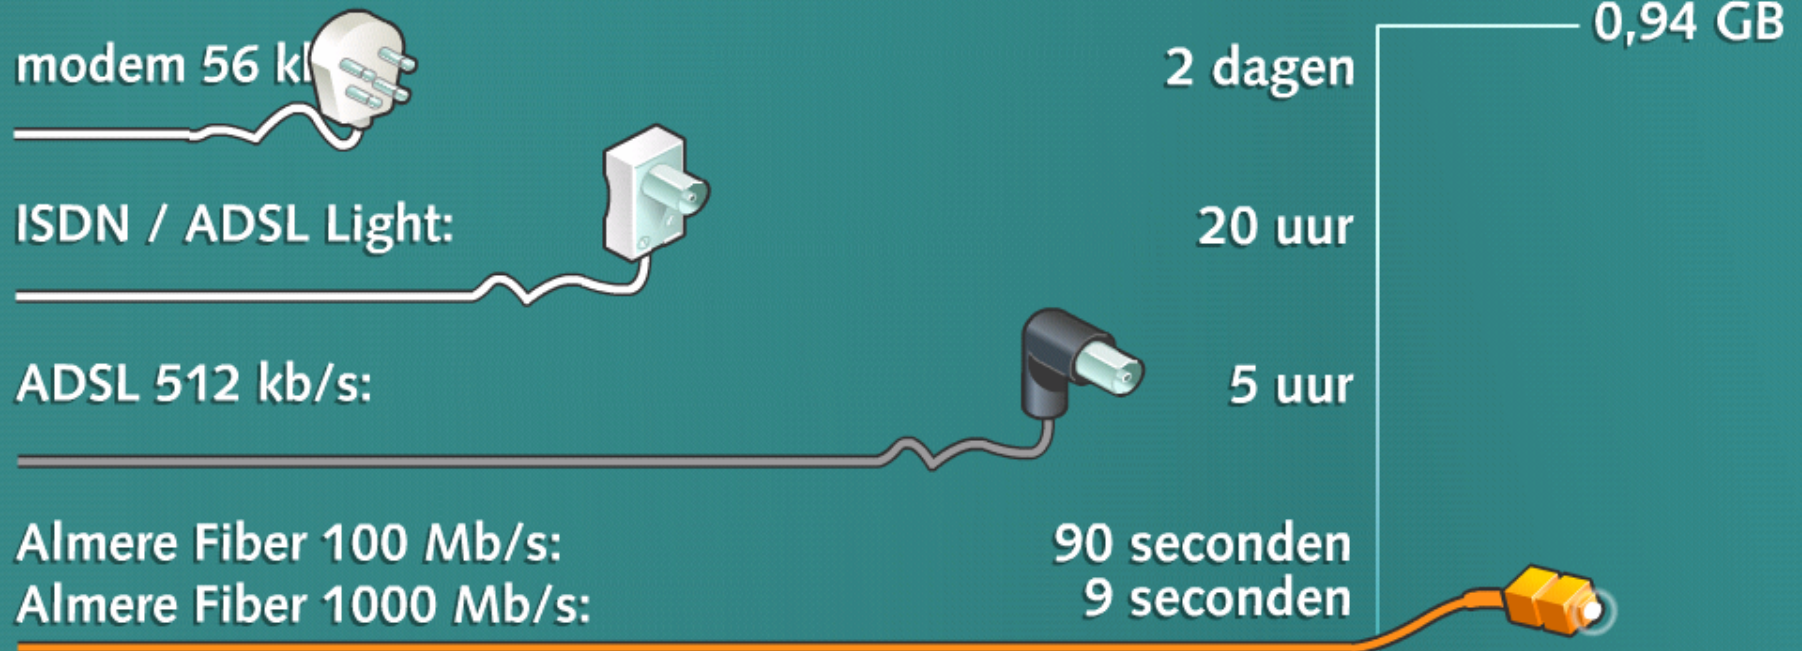

Hoe snel is Almere Fiber Net?

Stel, we hebben een DVD. Hoeveel tijd kost het om die film te downloaden?