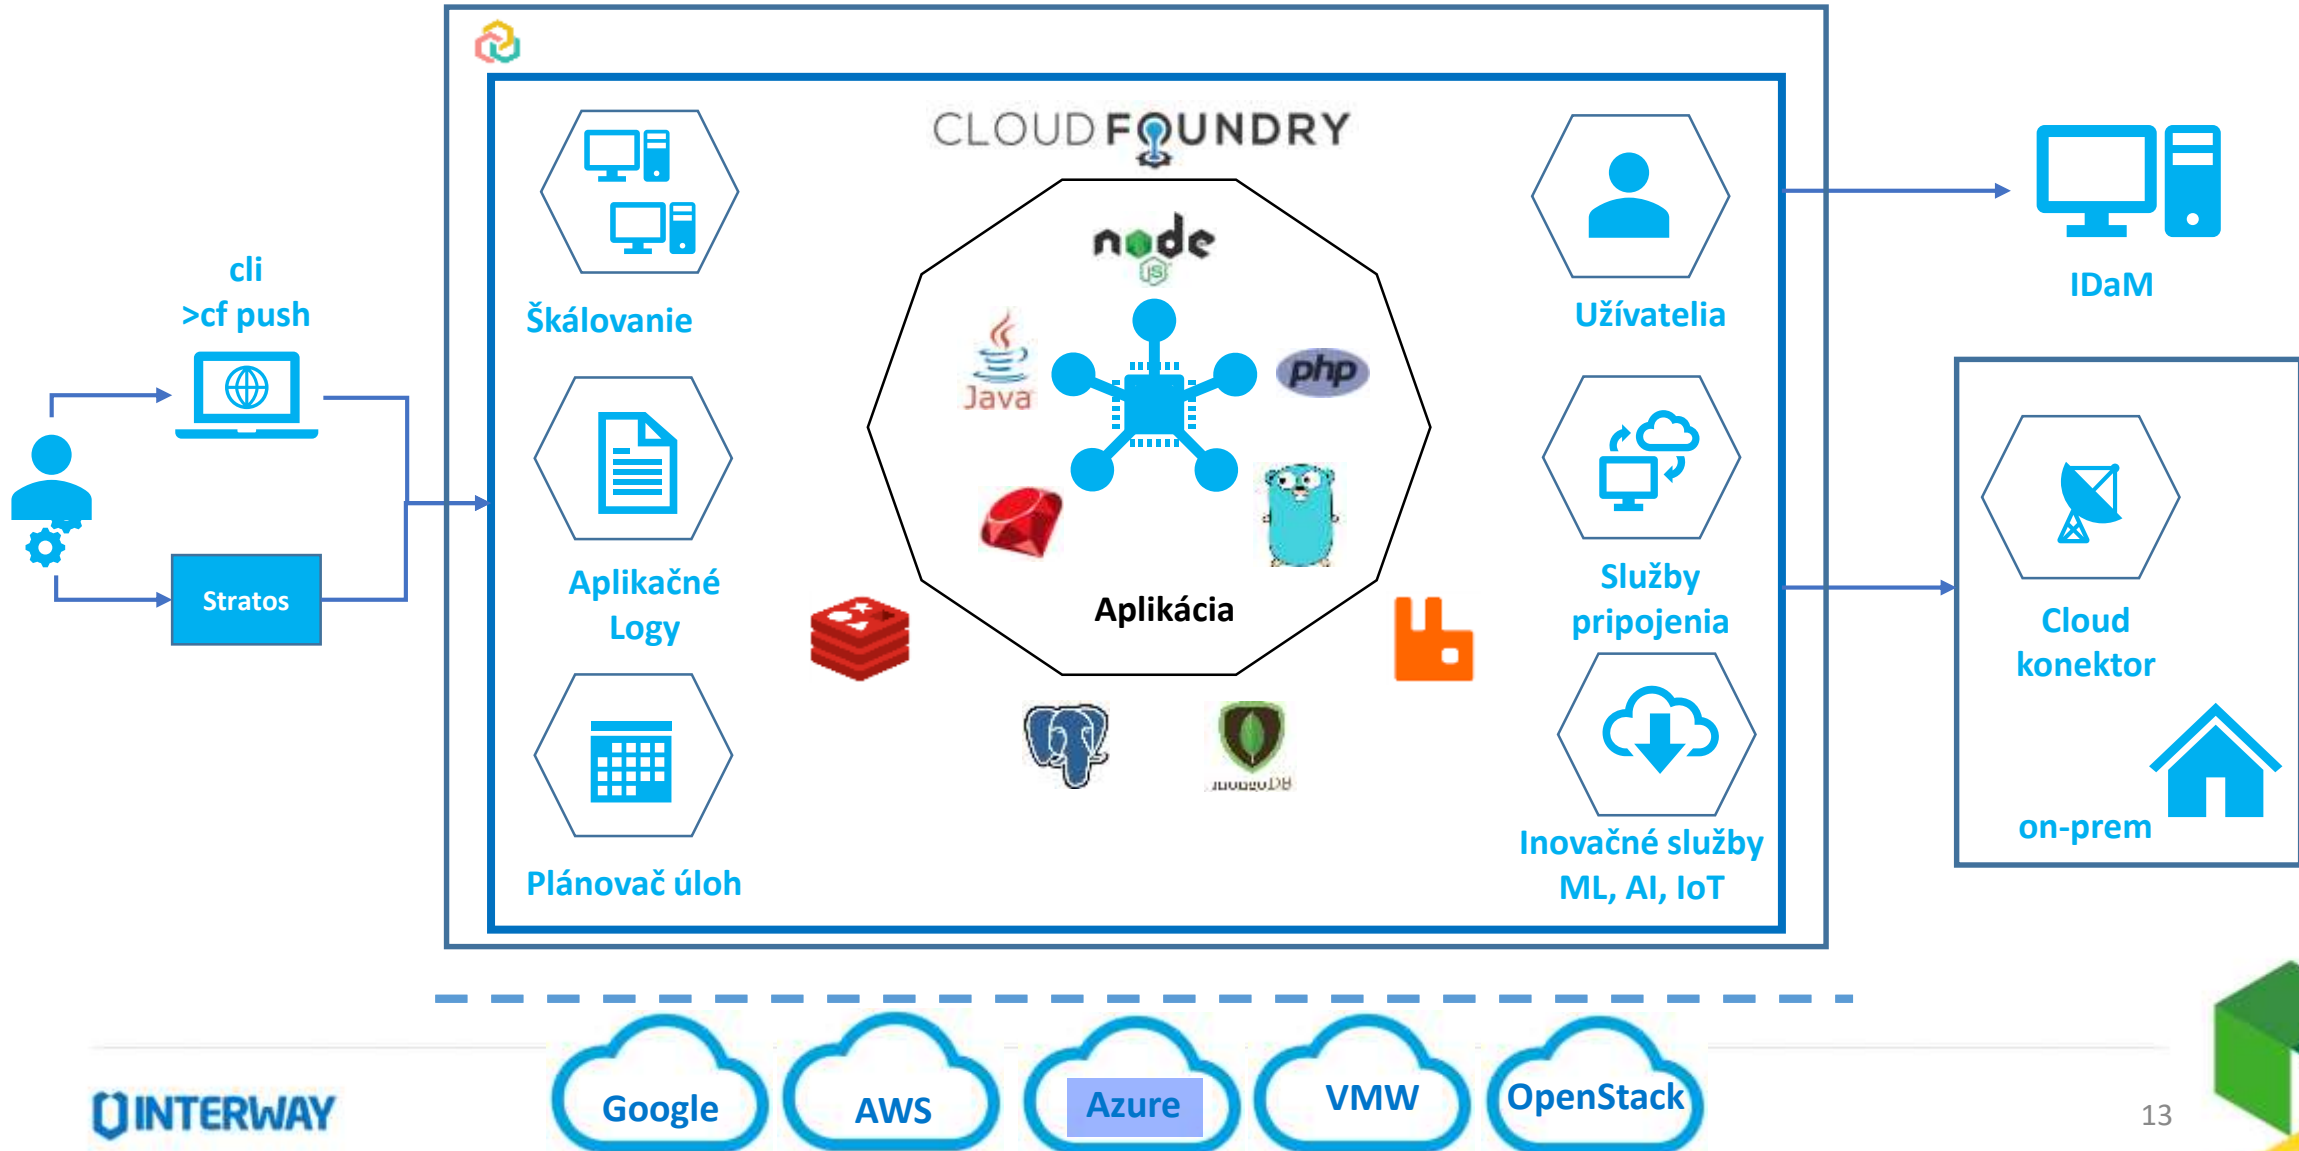

Hybridný natívny PaaS

- ▶ **IWay Cloud Platform** - cloud natívna PaaS platforma
- ▶ Určená pre aplikácie novej cloud natívnej generácie
 - ▶ Vývoj
 - ▶ Nasadenie
 - ▶ Prevádzkovanie
- ▶ Vytvorená na základe technológií s otvoreným zdrojovým kódom (Cloud Foundry), ktorá umožňuje rýchlo prinášať nové a nové funkcionality
- ▶ Môže byť nasadená v privátnom alebo verejnom cloude
 - ▶ Podporuje hybridné alebo multicloudové prostredie
 - ▶ **Aktuálne prevádzkovaná v prostredí MS Azure**
 - ▶ Základným princípom je abstrahovanie od technológii (infraštruktúra, os, systémového softvéru)
 - ▶ Zabezpečená SLA, škálovateľnosť, DR, BaR, multitenantnosť, zero time update, release management
- ▶ Podpora DevOps princípov (CI-CD) a nástrojov
- ▶ Podpora pre 12+ faktorové aplikácie
 - ▶ V súlade s Referenčnou architektúrou Informačného Systému Verejnej Správy v Cloude
 - ▶ <http://www.informatizacia.sk/strategicke-priority-erf/24190c>

Servisný model pre Cloud Natívne aplikácie

Vo Vašom DC	Infraštruktúra IaaS	Platforma PaaS	Softvér SaaS
Aplikácie	Aplikácie	Aplikácie	Aplikácie
Dáta	Dáta	Dáta	Dáta
Runtime	Runtime	Runtime	Runtime
Middleware	Middleware	Middleware	Middleware
O/S	O/S	O/S	O/S
Virtualizácia	Virtualizácia	Virtualizácia	Virtualizácia
Servre	Servre	Servre	Servre
Úložisko	Úložisko	Úložisko	Úložisko
Sieťovanie	Sieťovanie	Sieťovanie	Sieťovanie

InterWay Cloud Platform

Aplikácia
ISVS
Služba
Mikroslužba

InterWay Cloud Platform

InterWay Cloud Platform

InterWay Cloud Platform

InterWay Cloud Platform

InterWay Cloud Platform

InterWay Cloud Platform

InterWay Cloud Platform

Súčasný stav realizácie

PaaS služby – katalóg, marketplace

- ▶ Prostredie (platforma) pre vývoj a prevádzku Cloud natívnych aplikácií
- ▶ Rozširovateľná súprava PaaS služieb, ktoré môžu využívať CNA, ale aj iné IS