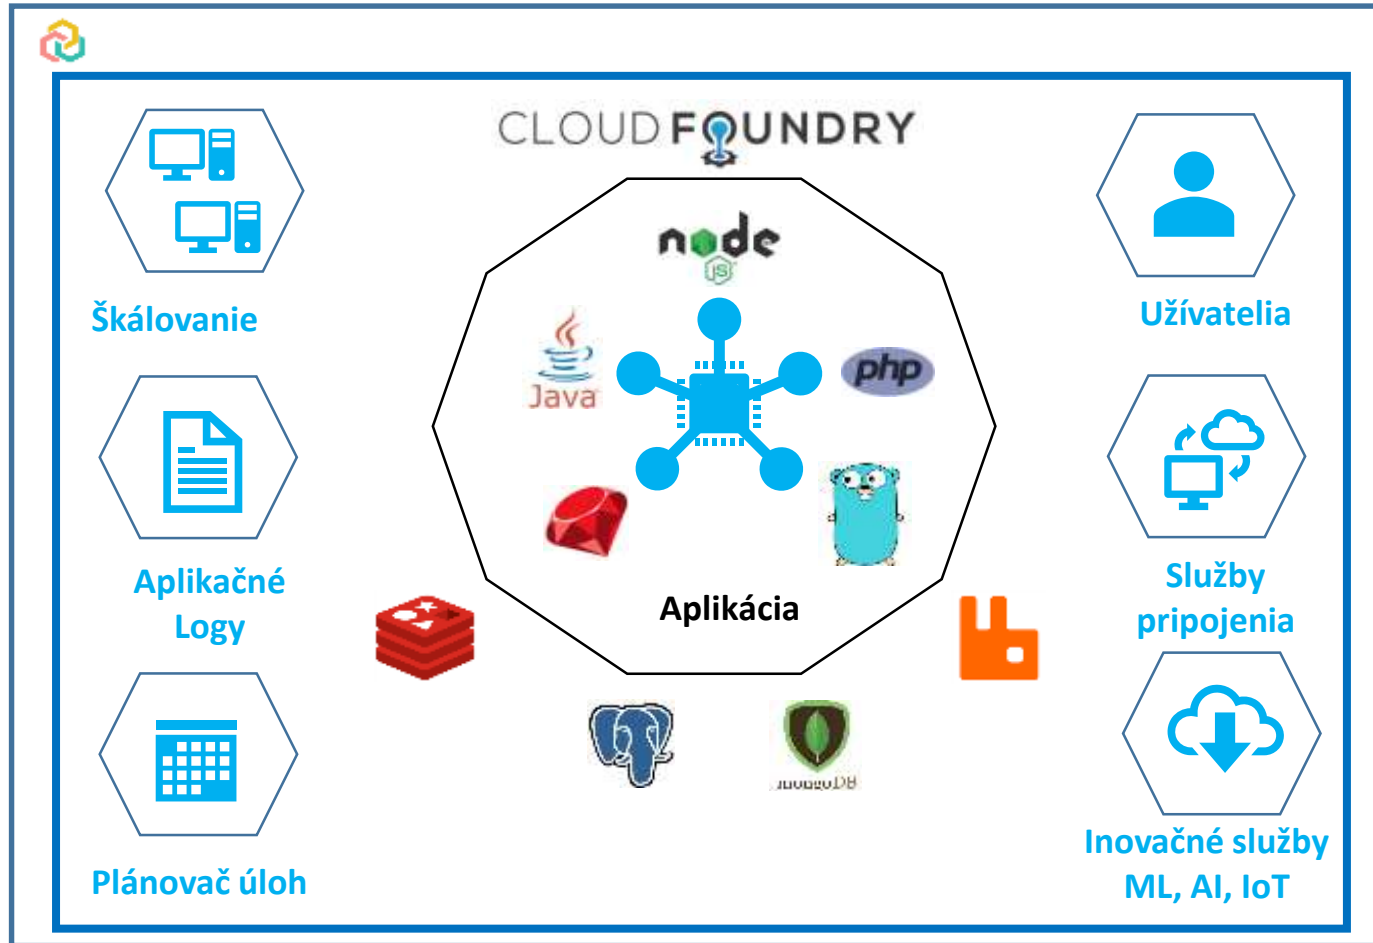

Hybridný natívny PaaS

- ▶ **IWay Cloud Platform** - cloud natívna PaaS platforma
- ▶ Určená pre aplikácie novej cloud natívnej generácie
 - ▶ Vývoj
 - ▶ Nasadenie
 - ▶ Prevádzkovanie
- ▶ Vytvorená na základe technológií s otvoreným zdrojovým kódom (Cloud Foundry), ktorá umožňuje rýchlo prinášať nové a nové funkcionality
- ▶ Môže byť nasadená v privátnom alebo verejnom cloude
 - ▶ Podporuje hybridné alebo multicloudové prostredie
 - ▶ **Aktuálne prevádzkovaná v prostredí MS Azure**
 - ▶ Základným princípom je abstrahovanie od technológii (infraštruktúra, os, systémového softvéru)
 - ▶ Zabezpečená SLA, škálovateľnosť, DR, BaR, multitenantnosť, zero time update, release management
- ▶ Podpora DevOps princípov (CI-CD) a nástrojov
- ▶ Podpora pre 12+ faktorové aplikácie
 - ▶ V súlade s Referenčnou architektúrou Informačného Systému Verejnej Správy v Cloude
 - ▶ <http://www.informatizacia.sk/strategicke-priority-erf/24190c>

Servisný model pre Cloud Natívne aplikácie

Vo Vašom DC	Infraštruktúra IaaS	Platforma PaaS	Softvér SaaS
Aplikácie	Aplikácie	Aplikácie	Aplikácie
Dáta	Dáta	Dáta	Dáta
Runtime	Runtime	Runtime	Runtime
Middleware	Middleware	Middleware	Middleware
O/S	O/S	O/S	O/S
Virtualizácia	Virtualizácia	Virtualizácia	Virtualizácia
Servre	Servre	Servre	Servre
Úložisko	Úložisko	Úložisko	Úložisko
Sieťovanie	Sieťovanie	Sieťovanie	Sieťovanie

InterWay Cloud Platform

Aplikácia
ISVS
Služba
Mikroslužba

InterWay Cloud Platform

InterWay Cloud Platform

InterWay Cloud Platform

InterWay Cloud Platform

InterWay Cloud Platform

InterWay Cloud Platform

InterWay Cloud Platform

Súčasný stav realizácie

PaaS služby – katalóg, marketplace

- ▶ Prostredie (platforma) pre vývoj a prevádzku Cloud natívnych aplikácií
- ▶ Rozširovateľná súprava PaaS služieb, ktoré môžu využívať CNA, ale aj iné IS