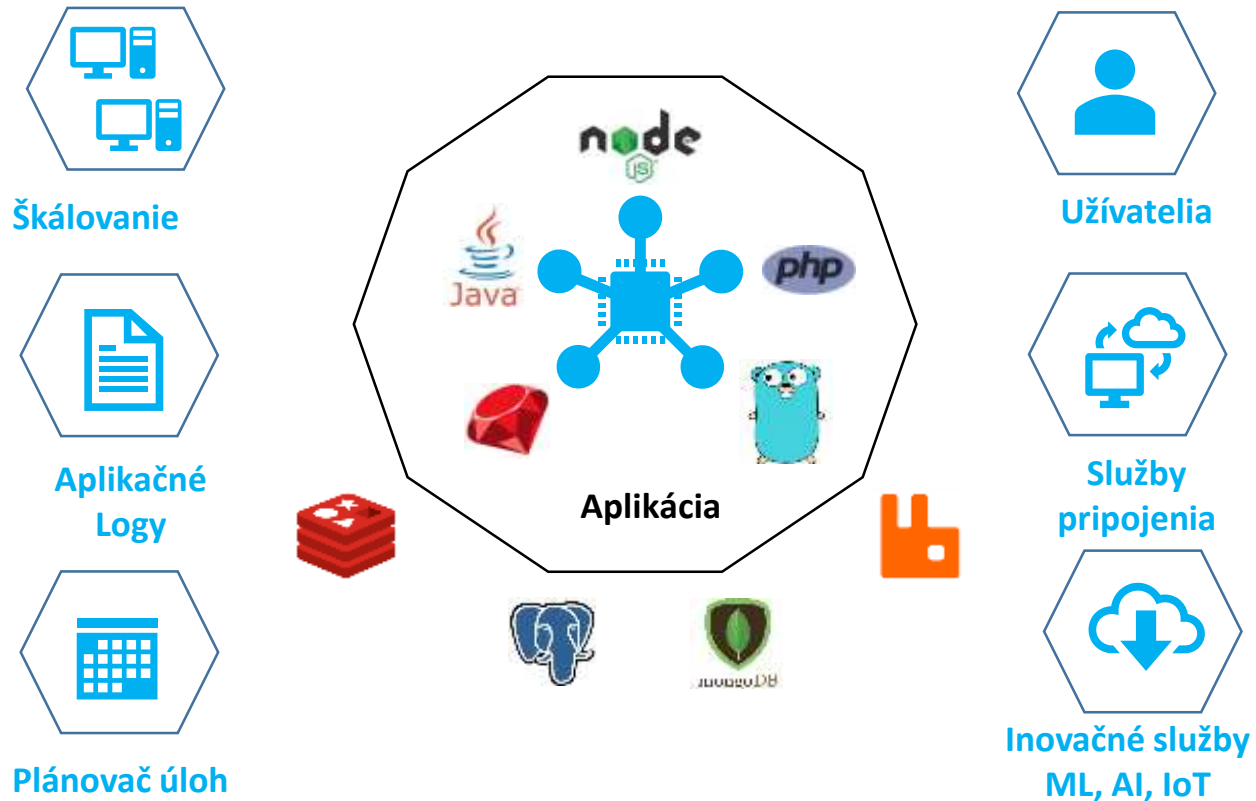

Hybridný natívny PaaS

- ▶ **IWay Cloud Platform** - cloud natívna PaaS platforma
- ▶ Určená pre aplikácie novej cloud natívnej generácie
 - ▶ Vývoj
 - ▶ Nasadenie
 - ▶ Prevádzkovanie
- ▶ Vytvorená na základe technológií s otvoreným zdrojovým kódom (Cloud Foundry), ktorá umožňuje rýchlo prinášať nové a nové funkcionality
- ▶ Môže byť nasadená v privátnom alebo verejnom cloude
 - ▶ Podporuje hybridné alebo multicloudové prostredie
 - ▶ **Aktuálne prevádzkovaná v prostredí MS Azure**
 - ▶ Základným princípom je abstrahovanie od technológii (infraštruktúra, os, systémového softvéru)
 - ▶ Zabezpečená SLA, škálovateľnosť, DR, BaR, multitenantnosť, zero time update, release management
- ▶ Podpora DevOps princípov (CI-CD) a nástrojov
- ▶ Podpora pre 12+ faktorové aplikácie
 - ▶ V súlade s Referenčnou architektúrou Informačného Systému Verejnej Správy v Cloude
 - ▶ <http://www.informatizacia.sk/strategicke-priority-erf/24190c>

Servisný model pre Cloud Natívne aplikácie

Vo Vašom DC	Infraštruktúra IaaS	Platforma PaaS	Softvér SaaS
Aplikácie	Aplikácie	Aplikácie	Aplikácie
Dáta	Dáta	Dáta	Dáta
Runtime	Runtime	Runtime	Runtime
Middleware	Middleware	Middleware	Middleware
O/S	O/S	O/S	O/S
Virtualizácia	Virtualizácia	Virtualizácia	Virtualizácia
Servre	Servre	Servre	Servre
Úložisko	Úložisko	Úložisko	Úložisko
Sieťovanie	Sieťovanie	Sieťovanie	Sieťovanie

InterWay Cloud Platform

Aplikácia
ISVS
Služba
Mikroslužba

InterWay Cloud Platform

InterWay Cloud Platform

InterWay Cloud Platform

InterWay Cloud Platform

InterWay Cloud Platform

InterWay Cloud Platform

InterWay Cloud Platform

Súčasný stav realizácie

PaaS služby – katalóg, marketplace

- ▶ Prostredie (platforma) pre vývoj a prevádzku Cloud natívnych aplikácií
- ▶ Rozširovateľná súprava PaaS služieb, ktoré môžu využívať CNA, ale aj iné IS