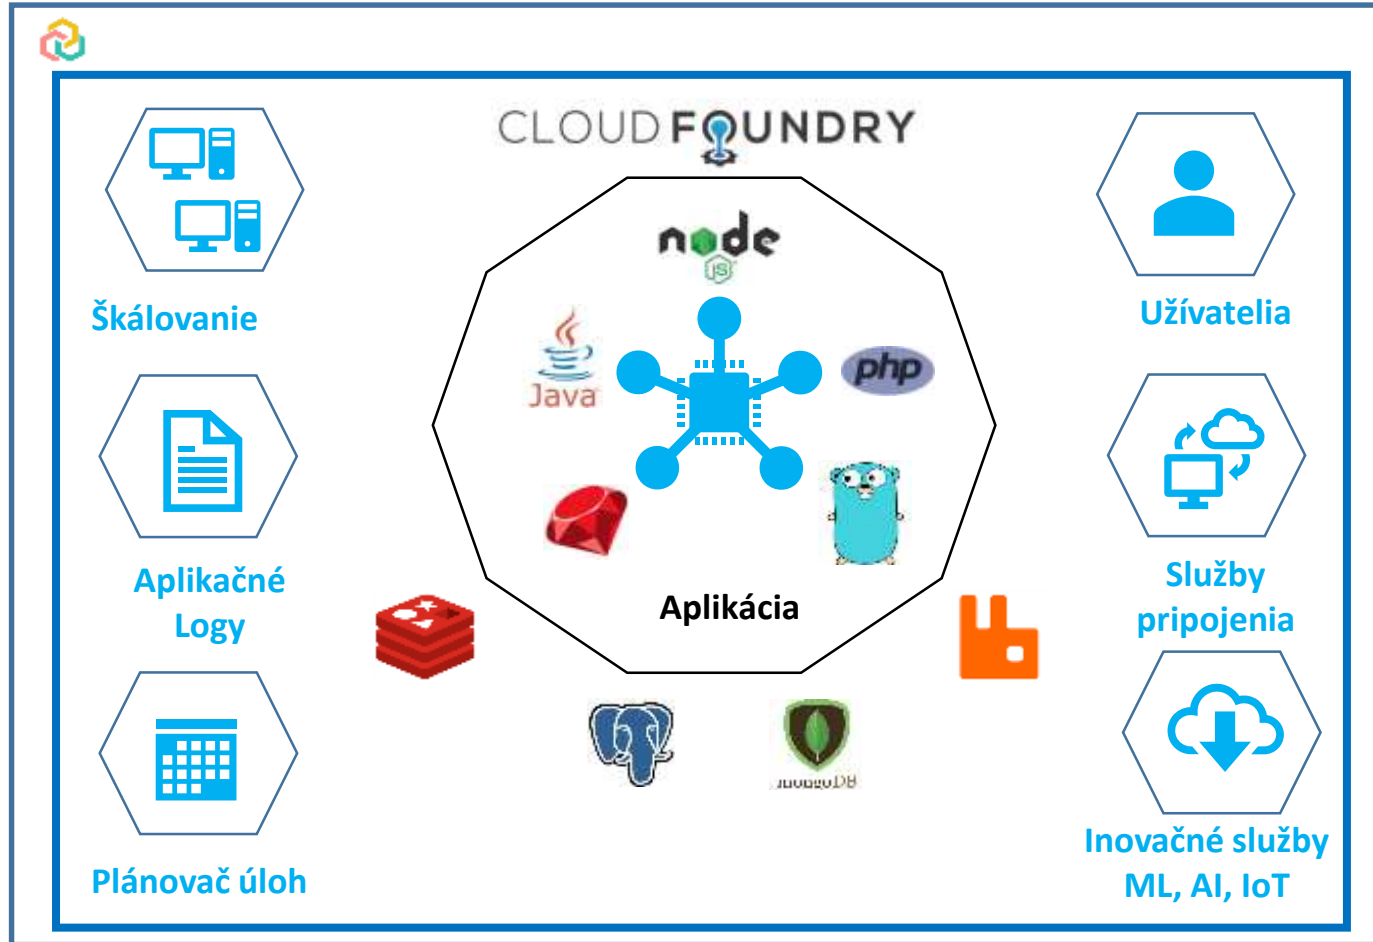

Hybridný natívny PaaS

- ▶ **IWay Cloud Platform** - cloud natívna PaaS platforma
- ▶ Určená pre aplikácie novej cloud natívnej generácie
 - ▶ Vývoj
 - ▶ Nasadenie
 - ▶ Prevádzkovanie
- ▶ Vytvorená na základe technológií s otvoreným zdrojovým kódom (Cloud Foundry), ktorá umožňuje rýchlo prinášať nové a nové funkcionality
- ▶ Môže byť nasadená v privátnom alebo verejnom cloude
 - ▶ Podporuje hybridné alebo multicloudové prostredie
 - ▶ **Aktuálne prevádzkovaná v prostredí MS Azure**
 - ▶ Základným princípom je abstrahovanie od technológii (infraštruktúra, os, systémového softvéru)
 - ▶ Zabezpečená SLA, škálovateľnosť, DR, BaR, multitenantnosť, zero time update, release management
- ▶ Podpora DevOps princípov (CI-CD) a nástrojov
- ▶ Podpora pre 12+ faktorové aplikácie
 - ▶ V súlade s Referenčnou architektúrou Informačného Systému Verejnej Správy v Cloude
 - ▶ <http://www.informatizacia.sk/strategicke-priority-erf/24190c>

Servisný model pre Cloud Natívne aplikácie

Vo Vašom DC	Infraštruktúra IaaS	Platforma PaaS	Softvér SaaS
Aplikácie	Aplikácie	Aplikácie	Aplikácie
Dáta	Dáta	Dáta	Dáta
Runtime	Runtime	Runtime	Runtime
Middleware	Middleware	Middleware	Middleware
O/S	O/S	O/S	O/S
Virtualizácia	Virtualizácia	Virtualizácia	Virtualizácia
Servre	Servre	Servre	Servre
Úložisko	Úložisko	Úložisko	Úložisko
Sieťovanie	Sieťovanie	Sieťovanie	Sieťovanie

InterWay Cloud Platform

Aplikácia
ISVS
Služba
Mikroslužba

InterWay Cloud Platform

InterWay Cloud Platform

InterWay Cloud Platform

InterWay Cloud Platform

InterWay Cloud Platform

InterWay Cloud Platform

InterWay Cloud Platform

Súčasný stav realizácie

PaaS služby – katalóg, marketplace

- ▶ Prostredie (platforma) pre vývoj a prevádzku Cloud natívnych aplikácií
- ▶ Rozširovateľná súprava PaaS služieb, ktoré môžu využívať CNA, ale aj iné IS