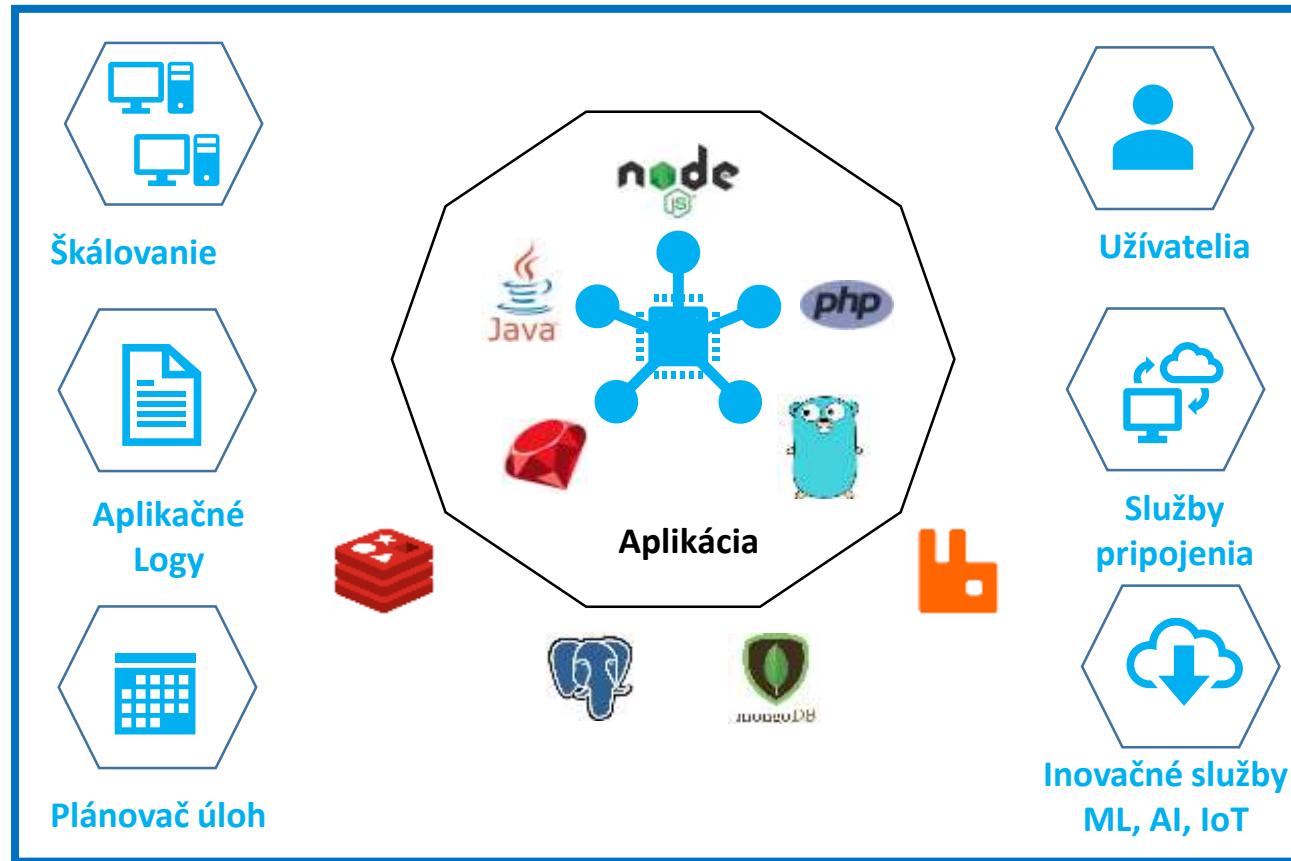

Hybridný natívny PaaS

- ▶ **IWay Cloud Platform** - cloud natívna PaaS platforma
- ▶ Určená pre aplikácie novej cloud natívnej generácie
 - ▶ Vývoj
 - ▶ Nasadenie
 - ▶ Prevádzkovanie
- ▶ Vytvorená na základe technológií s otvoreným zdrojovým kódom (Cloud Foundry), ktorá umožňuje rýchlo prinášať nové a nové funkcionality
- ▶ Môže byť nasadená v privátnom alebo verejnom cloude
 - ▶ Podporuje hybridné alebo multicloudové prostredie
 - ▶ **Aktuálne prevádzkovaná v prostredí MS Azure**
 - ▶ Základným princípom je abstrahovanie od technológii (infraštruktúra, os, systémového softvéru)
 - ▶ Zabezpečená SLA, škálovateľnosť, DR, BaR, multitenantnosť, zero time update, release management
- ▶ Podpora DevOps princípov (CI-CD) a nástrojov
- ▶ Podpora pre 12+ faktorové aplikácie
 - ▶ V súlade s Referenčnou architektúrou Informačného Systému Verejnej Správy v Cloude
 - ▶ <http://www.informatizacia.sk/strategicke-priority-erf/24190c>

Servisný model pre Cloud Natívne aplikácie

Vo Vašom DC	Infraštruktúra IaaS	Platforma PaaS	Softvér SaaS
Aplikácie	Aplikácie	Aplikácie	Aplikácie
Dáta	Dáta	Dáta	Dáta
Runtime	Runtime	Runtime	Runtime
Middleware	Middleware	Middleware	Middleware
O/S	O/S	O/S	O/S
Virtualizácia	Virtualizácia	Virtualizácia	Virtualizácia
Servre	Servre	Servre	Servre
Úložisko	Úložisko	Úložisko	Úložisko
Sieťovanie	Sieťovanie	Sieťovanie	Sieťovanie

InterWay Cloud Platform

Aplikácia
ISVS
Služba
Mikroslužba

InterWay Cloud Platform

InterWay Cloud Platform

InterWay Cloud Platform

InterWay Cloud Platform

InterWay Cloud Platform

InterWay Cloud Platform

InterWay Cloud Platform

Súčasný stav realizácie

PaaS služby – katalóg, marketplace

- ▶ Prostredie (platforma) pre vývoj a prevádzku Cloud natívnych aplikácií
- ▶ Rozširovateľná súprava PaaS služieb, ktoré môžu využívať CNA, ale aj iné IS