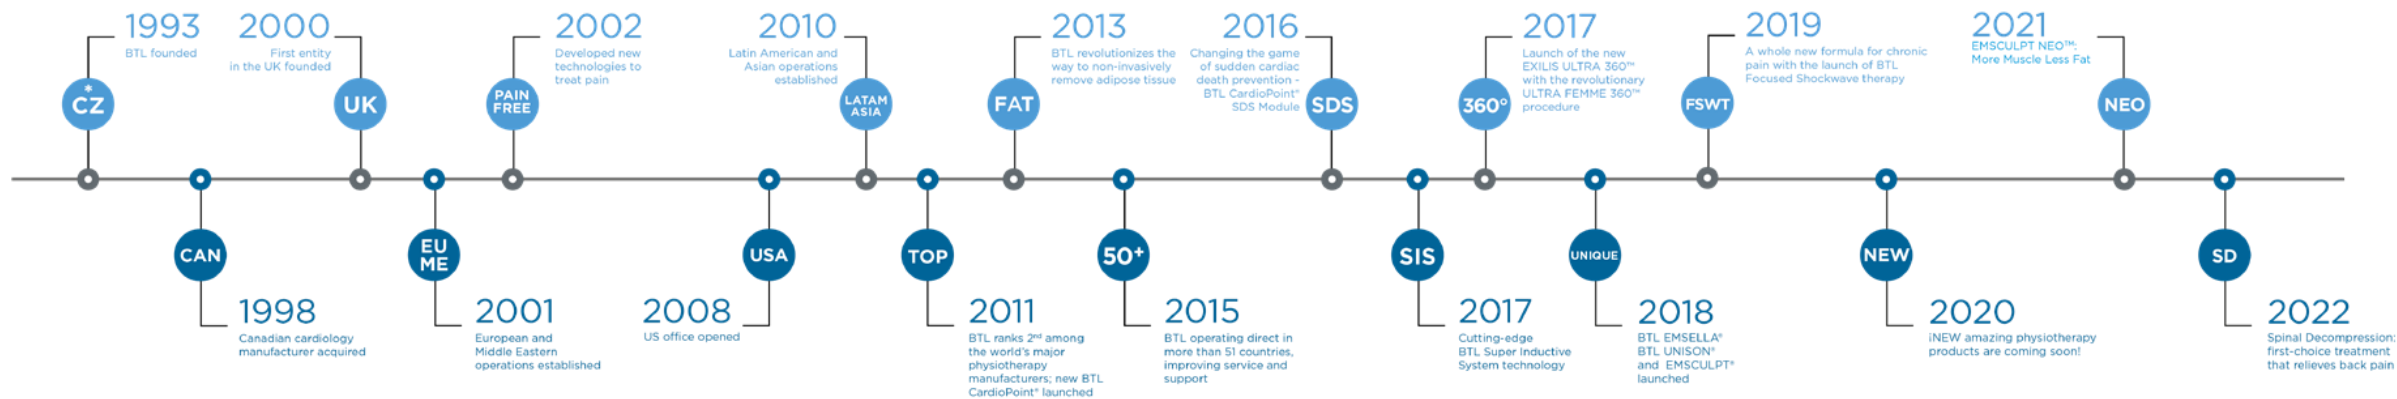

SPOĽAHLIVÍ POMOCNÍCI V NEUROREHABILITÁCI

Jakub Palenčár

Smart Growth

už 30 rokov s Vami

Smart Growth

30+

ROKOV INOVÁCIÍ

Smart Growth

BTL PO CELOM SVETE

Viac než **80** pobočiek
po celom svete

Cez **3,400**
zamestnancov

Viac než
400 vývojárov

2 divízie:
**zdravotníctvo a
estetická
medicína**

STATE OF THE ART PRODUKTY

NAPRIEČ

3

MEDICÍSKYMI OBLASŤAMI

FYZIOTERAPIA

KARDIOLÓGIA

ESTETIKA

FYZIOTERAPIA

**FOCUSED
SHOCKWAVE**

**RADIAL
SHOCKWAVE**

**HIGH INTENSITY
LASER**

Smart Growth

R-GAIT

MECHANISM OF ACTION

GLOREHA

ZNOVA BYŤ SAMOSTATNÝ

Smart Growth

SPOĽAHLIVÉ A KVALITNÉ TECHNOLOGIE

SPOĽAHLIVÝ PARTNER