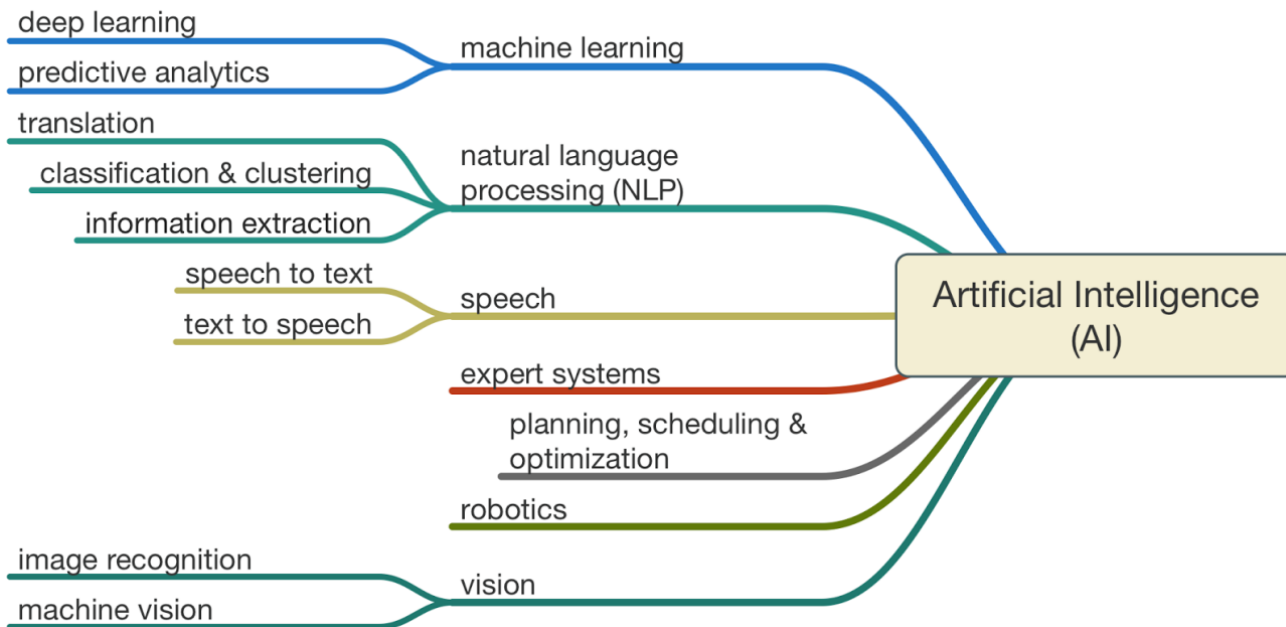

Umelá inteligencia

Sme pripravení využiť potenciál?

ITAPA

13. 11. 2018

Ivo Kovačič

Globálne trendy, digitalizácia, zmena

TATRA SUMMIT 2018

- ▶ ... Digitalizácia ohrozí v blízkej budúcnosti až 25% pracovných miest, v prípade Slovenska až 40% pracovných miest...

<https://www.ta3.com/clanok/1138066/viac-ako-tretina-slovakov-moze-prist-o-pracu-ide-o-dosledok-digitalizacie.html>

Umelá inteligencia – len jedna z technológií

Čo bolo včera sci-fi, dnes je históriou

Umelá inteligencia – súhrnné označenie

Kognitívne systémy

- Prirodzená interakcia s ľuďmi
- Učia sa
- Spracúvajú neštruktúrované dáta a dávajú im význam (podporujú interpretáciu)
- Umožňujú udržať krok s objemom, komplexnosťou a zmenami informácií

Napriek označeniu inteligencia, v podstate ide o „matematiku“

História spoločnosti je aj históriou odporu k novým poznatkom a k technológiám, ktoré priniesli

*Od odporu k nevyhnutnej súčasť spoločnosti...
Až kým neprišiel ďalší pokrok.*