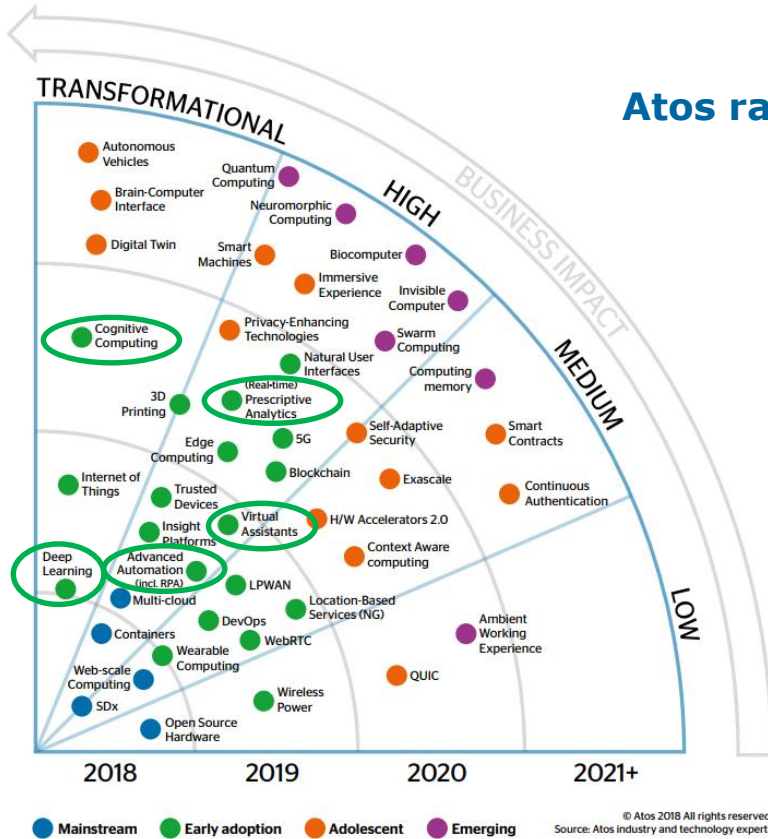

Umelá inteligencia – len jedna z technológií

Čo bolo včera sci-fi, dnes je históriou