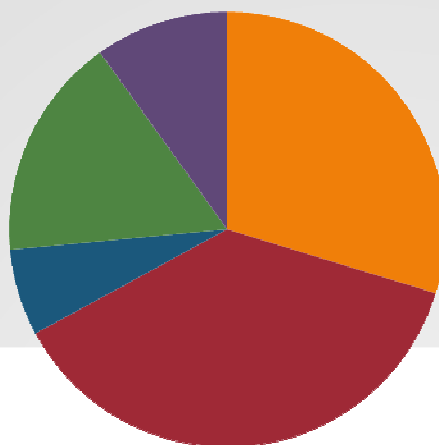

# Tablety vo verejnej správe

8.076.999,-  
EUR

Podiel na trhu 1

- Apple
- HP
- Lenovo
- Samsung
- Iné

Podiel na trhu 2

- Apple
- HP
- Lenovo
- Samsung
- Iné

**Konkurenční boj on-line**

Člen komisie	UNIPHARMA	MED - ART	MEDICAL GROUP	INTRAVE NA	Braun Medical
Ján Š.	8	8	7	9	6
Katarína Č.	7	7	6	8	6
Silvia K.	1	1	1	0	6
Anita J.	0	2	6	0	0
Lenka N.	0	2	6	0	0

**Preferencie členov komisií**