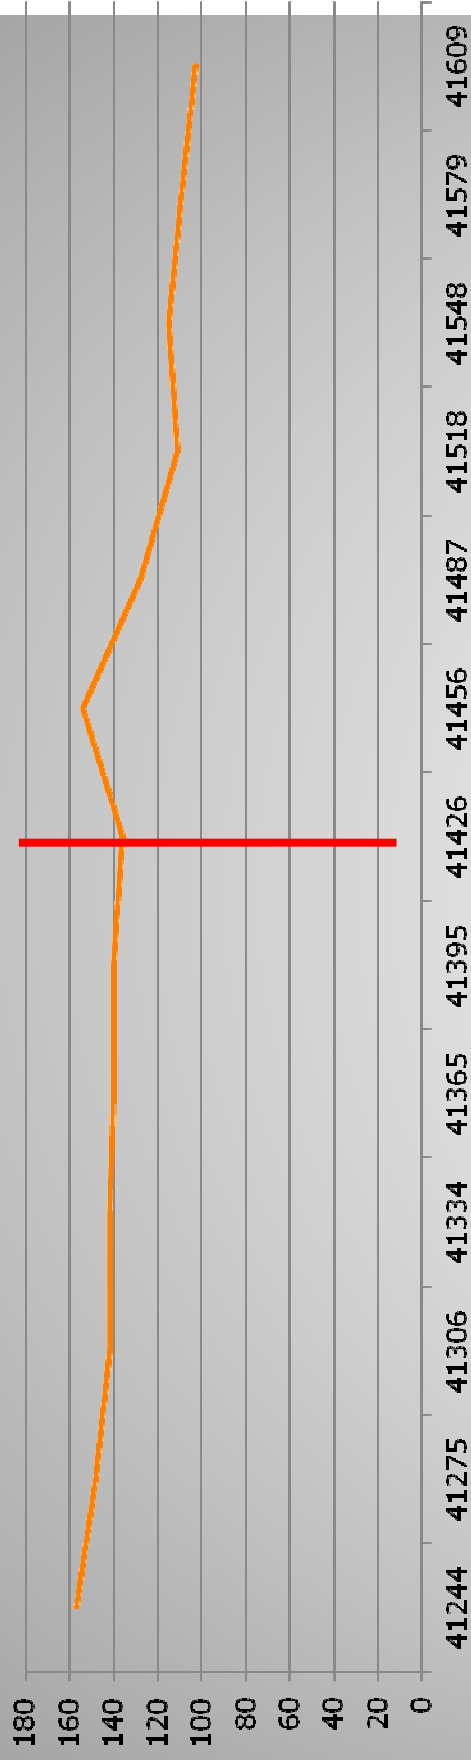

Priemerny pocet dni obstaravania