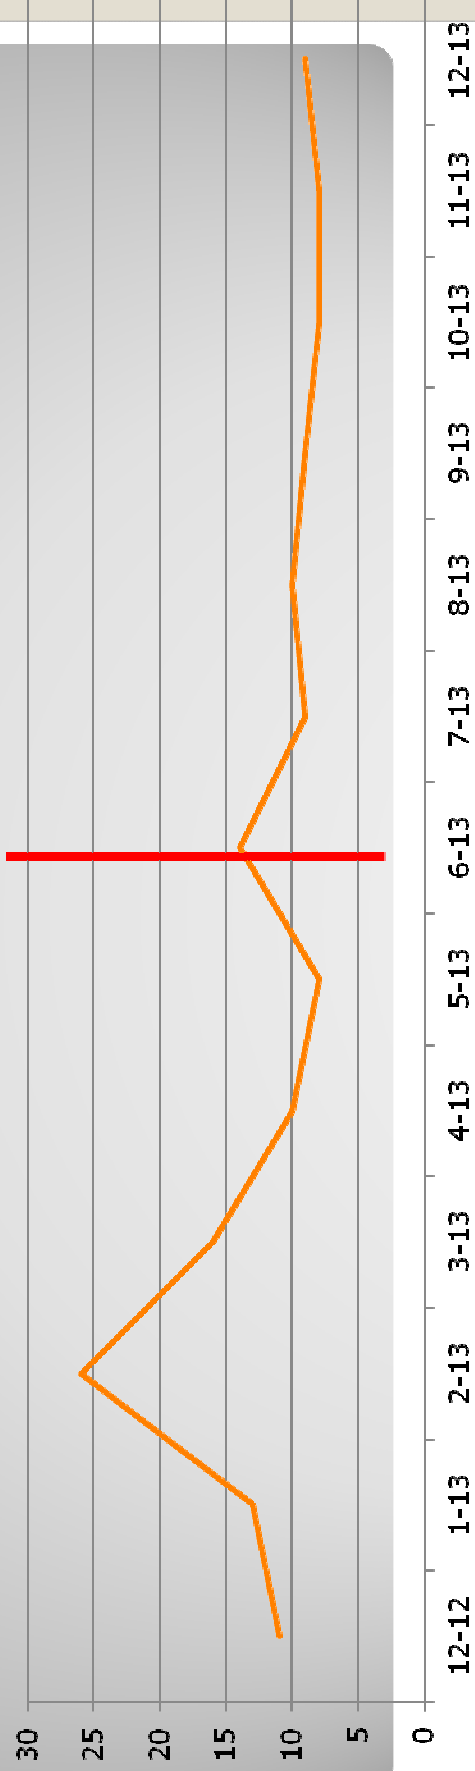

Priemerna uspora v percentach