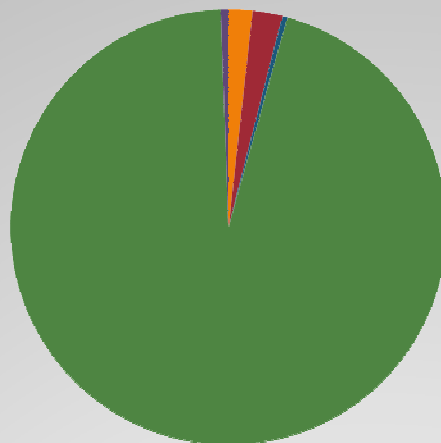

Tablety vo verejnej správe

8.076.999,-
EUR

Podiel na trhu 1