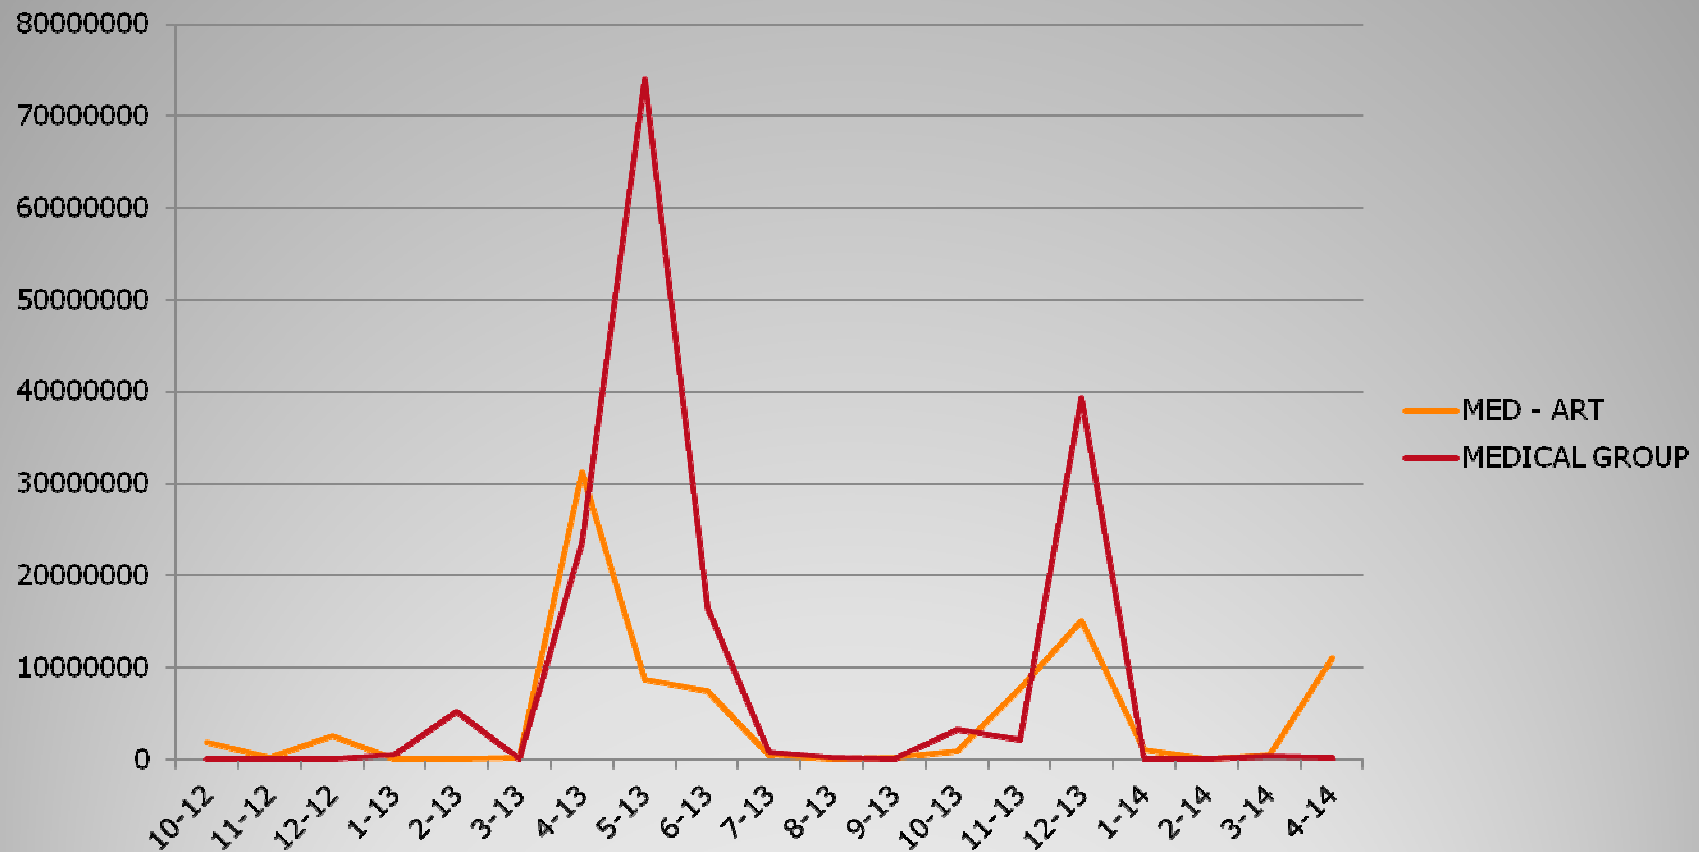

# Tablety vo verejnej správe

8.076.999,-  
EUR

Podiel na trhu 1

- Apple
- HP
- Lenovo
- Samsung
- Iné

Podiel na trhu 2

- Apple
- HP
- Lenovo
- Samsung
- Iné

**Konkurenční boj on-line**

Člen komisie	UNIPHARMA	MED - ART	MEDICAL GROUP	INTRAVE NA	Braun Medical
Ján Š.	8	8	7	9	6
Katarína Č.	7	7	6	8	6
Silvia K.	1	1	1	0	6
Anita J.	0	2	6	0	0
Lenka N.	0	2	6	0	0

**Preferencie členov komisií**