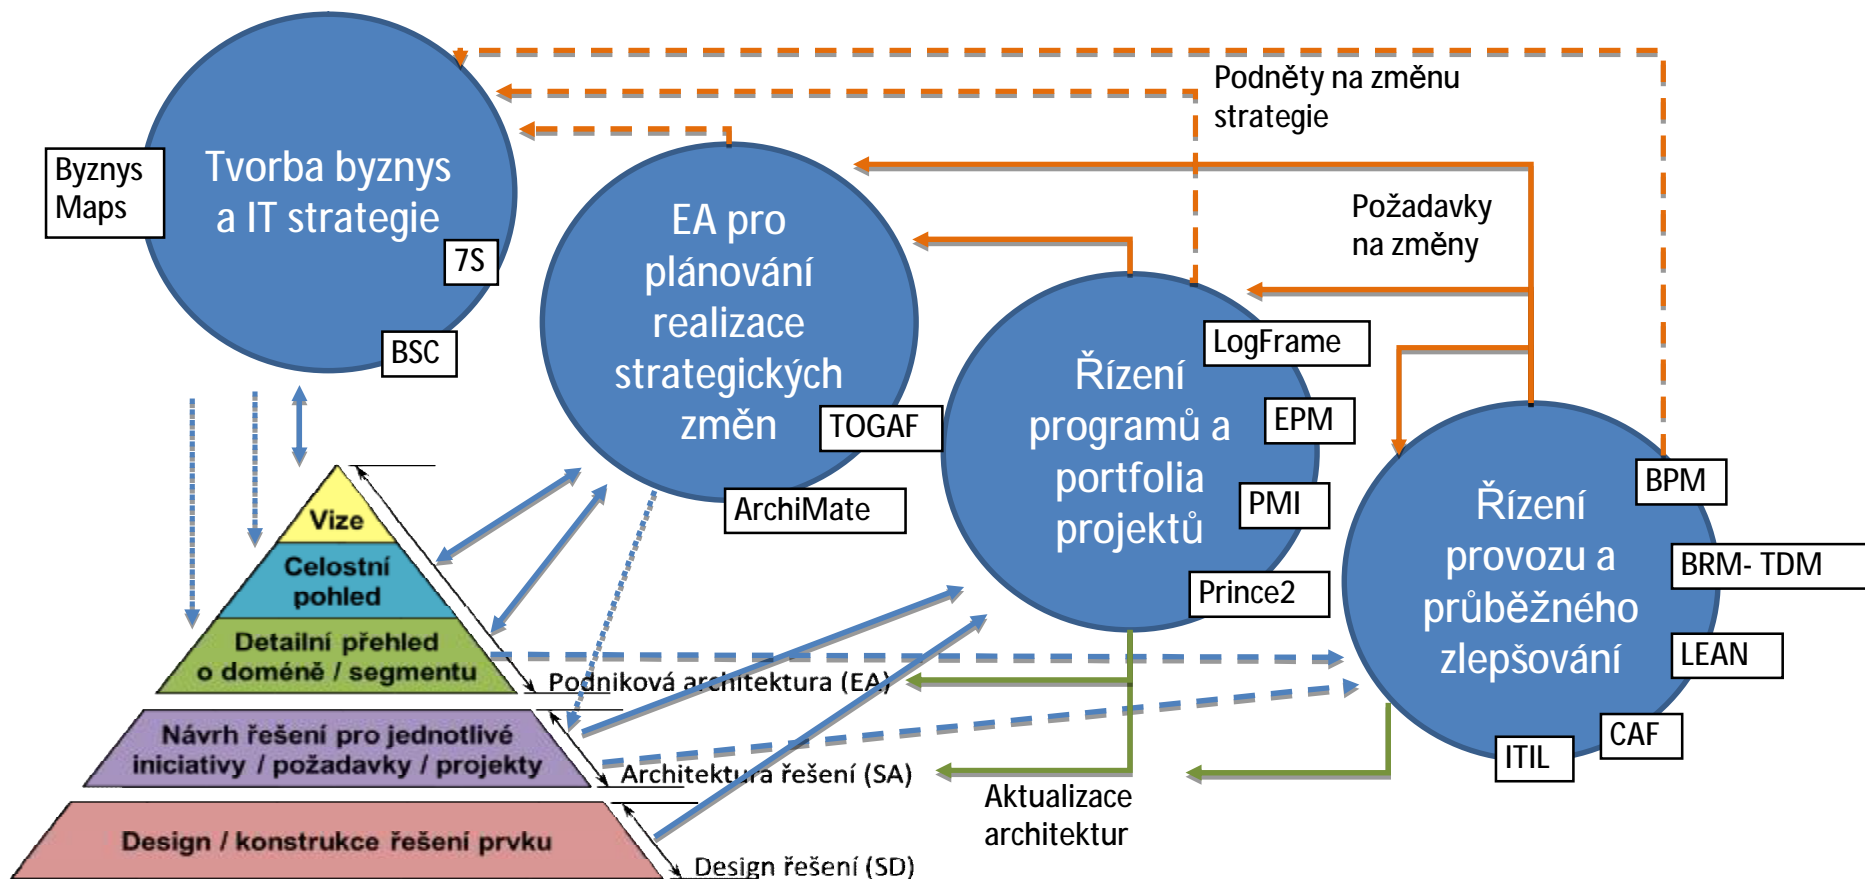

# Enterprise Architektura

Enterprise architecture (architektura úřadu)  
jako manažerská metoda  
je prostředkem  
pokorného a celostního poznávání organizace  
na podporu rozhodování,  
zejména při plánování strategických změn.

# Role architektury v systému managementu a kontroly

Enterprise Governance, Risk & Compliance

Corporate Governance

EA Governance

IT Governance

Tvorba  
byznys a IT  
strategie

EA  
pro plánování  
strategických  
změn

Řízení portfolia  
programů  
a projektů  
realizace změn

Řízení provozu  
a průběžného zlepšování

# Role architektury v systému managementu a kontroly