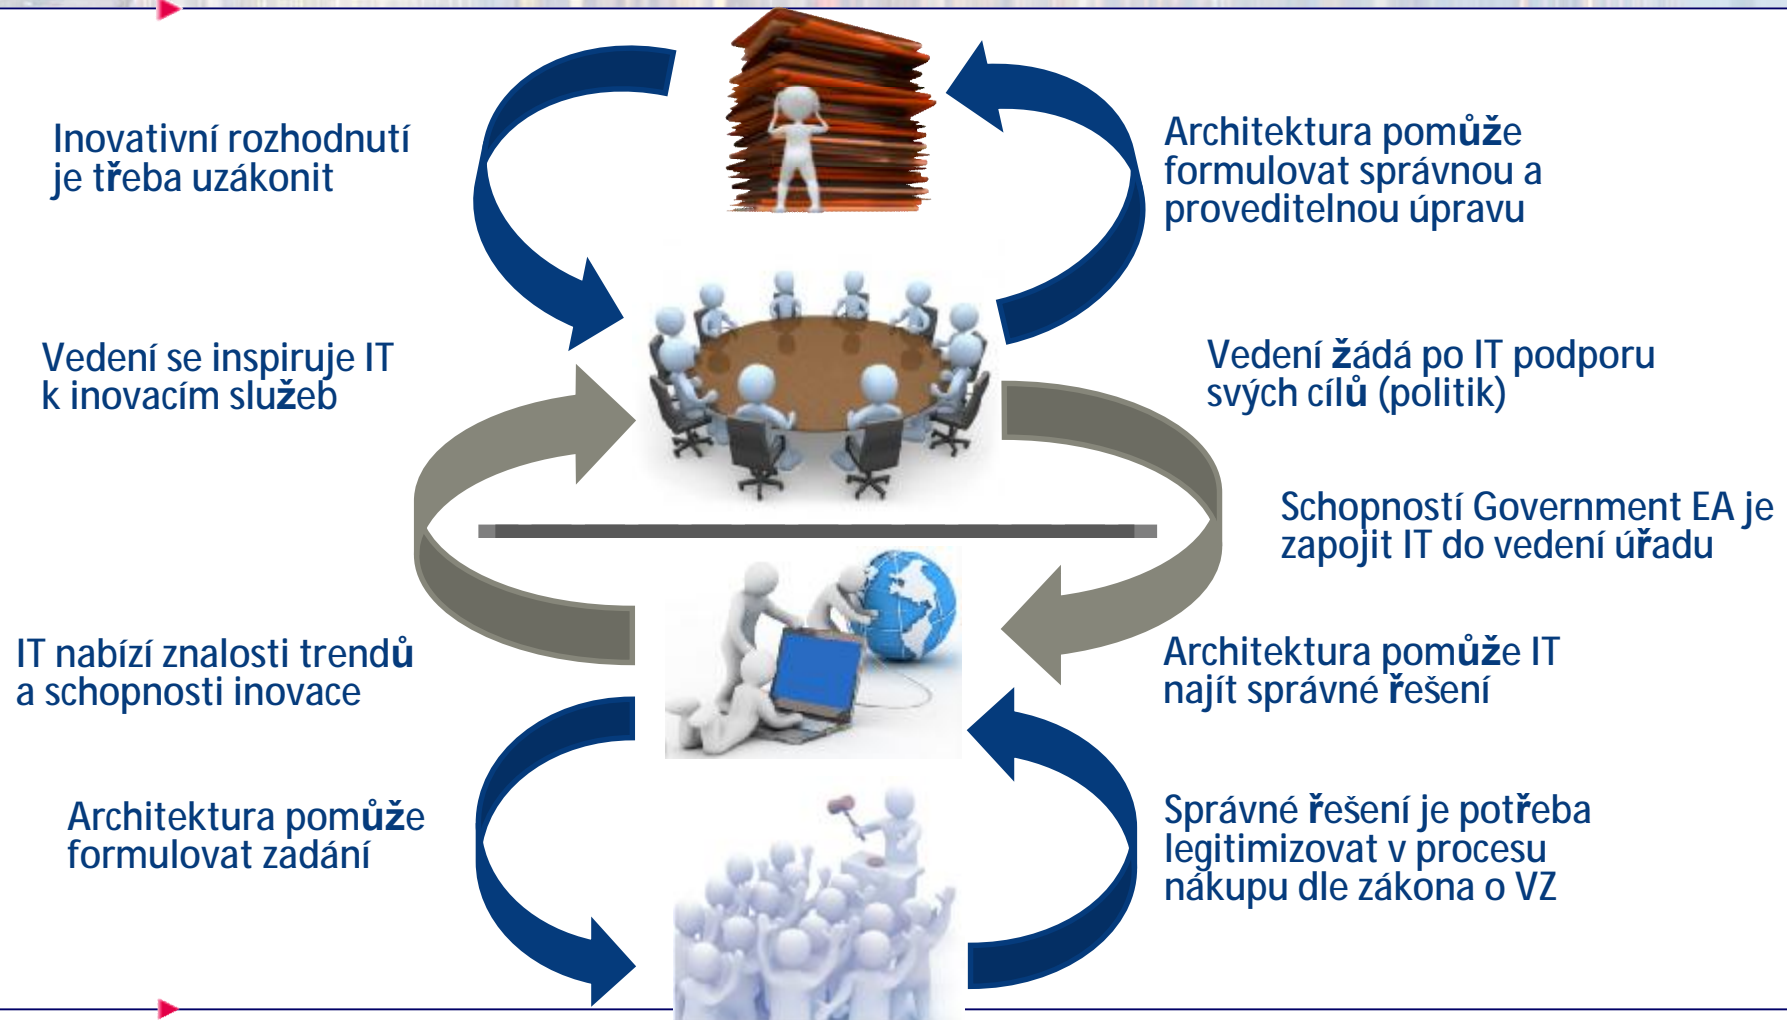

Architektura a vztah Business / IT ve VS