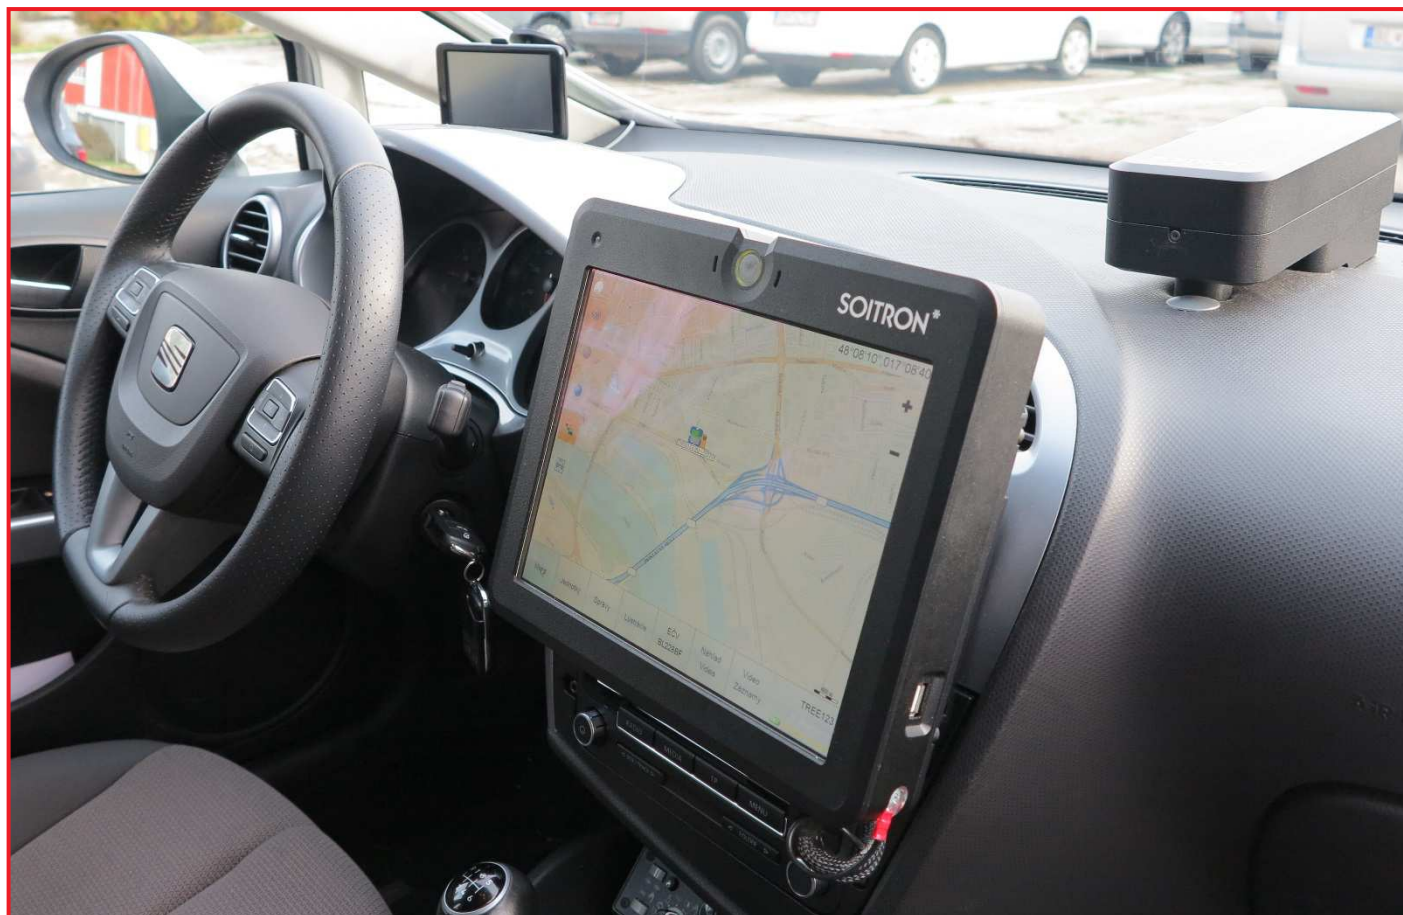

ELEKTRONICKÉ SLUŽBY - NÁRODNÁ EVIDENCIA VOZIDIEL

VYBAVENIE MOBILNEJ JEDNOTKY

MAPA A POLOHY JEDNOTIEK

48°08'36", 017°08'42"

Mapa Jednotky Správy Lustrácie EČV Náhľad Video Video Záznamy

TREE123 (A) - PP
SOWA222 (A) - PP
SOWA333 (A) - PP