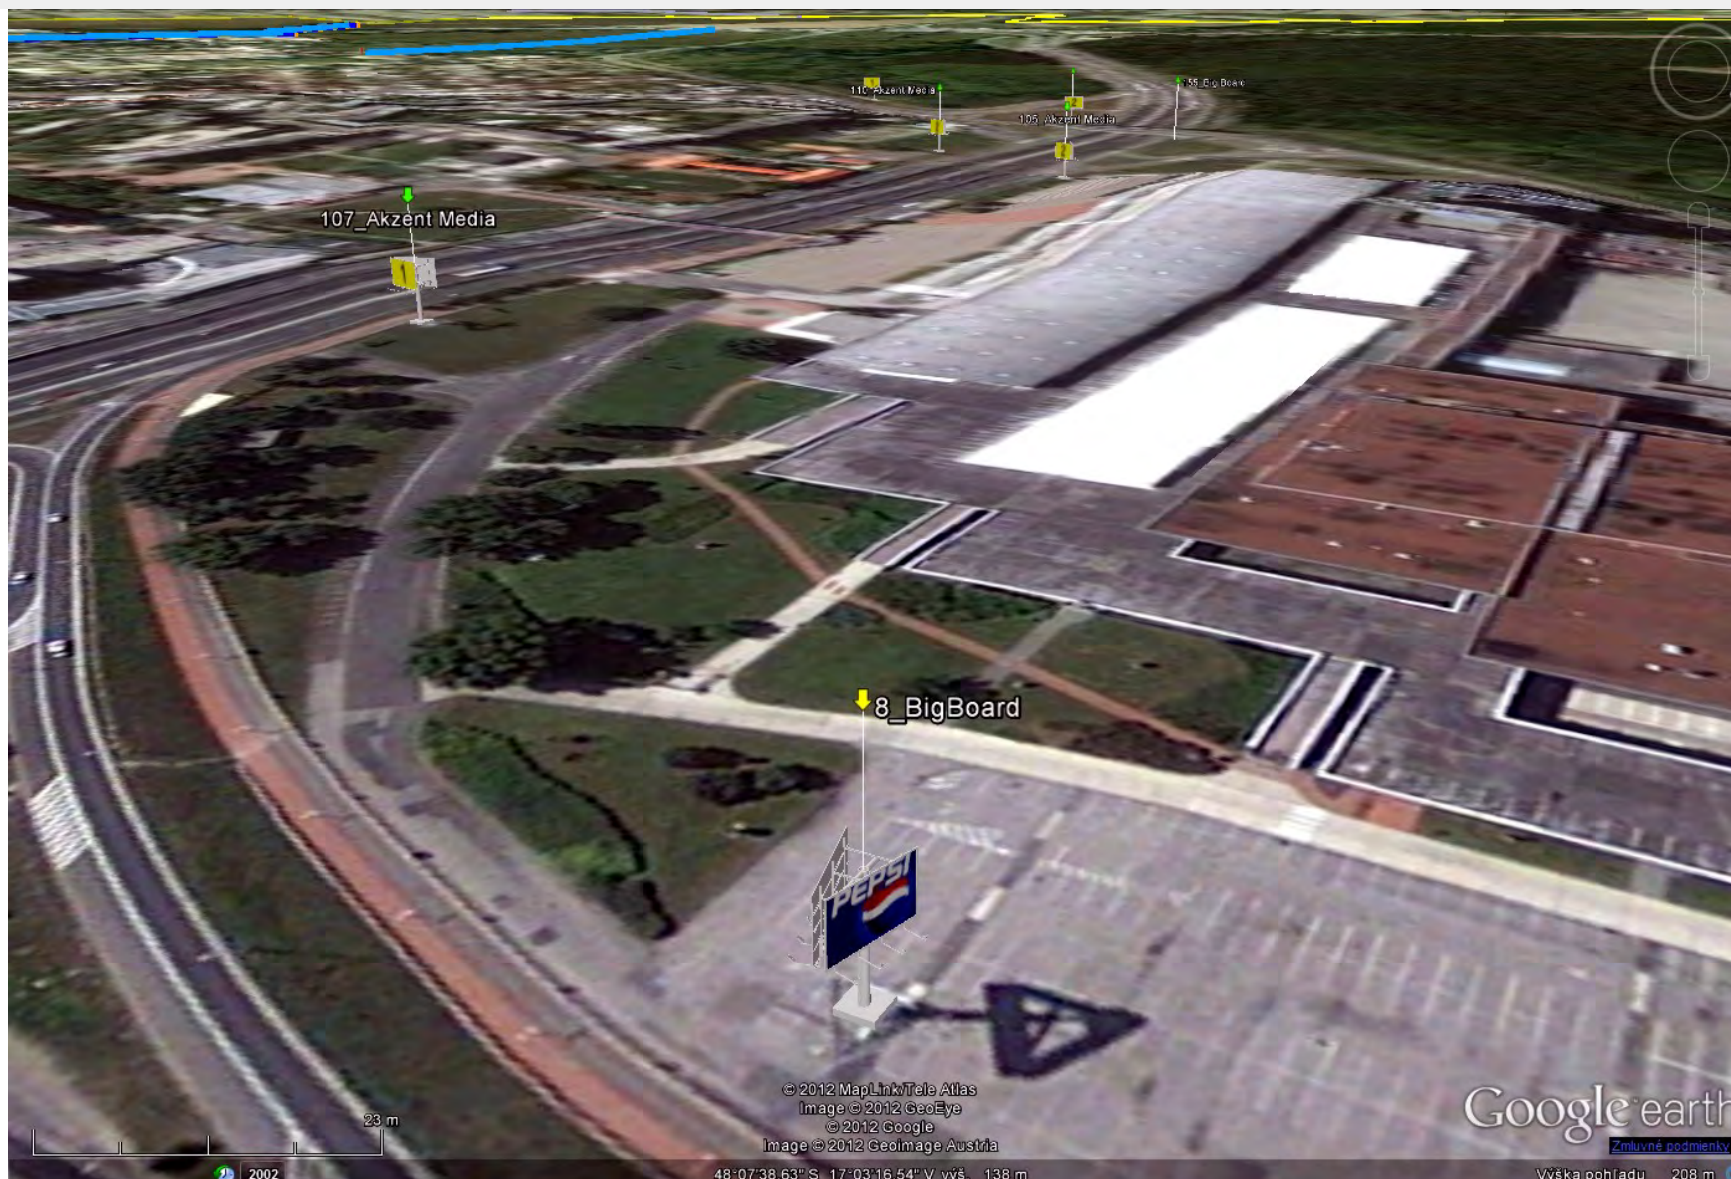

Map Server

Map Server

Map Server

Digimap.sk GIS platforma.

Digimap.sk GIS platforma.

Digimap.sk GIS platforma - ornitologické záznamy.

Digimap.sk GIS platforma - inžinierske schémy.

Digimap.sk GIS platforma - životné prostredie a ÚP.

Digimap.sk GIS platforma - evidencia billboardov.

Digimap.sk GIS platforma - evidencia prihlásených psov.

Digimap.sk GIS platforma - Územný plán.

ĎAKUJEM ZA POZORNOSŤ.

Douglas County, Georgia

Thousands of feet of pipe line the inside of our data centers. We paint them bright colors not only because it's fun, but also to designate which one is which. The bright pink pipe in this photo transfers water from the row of chillers