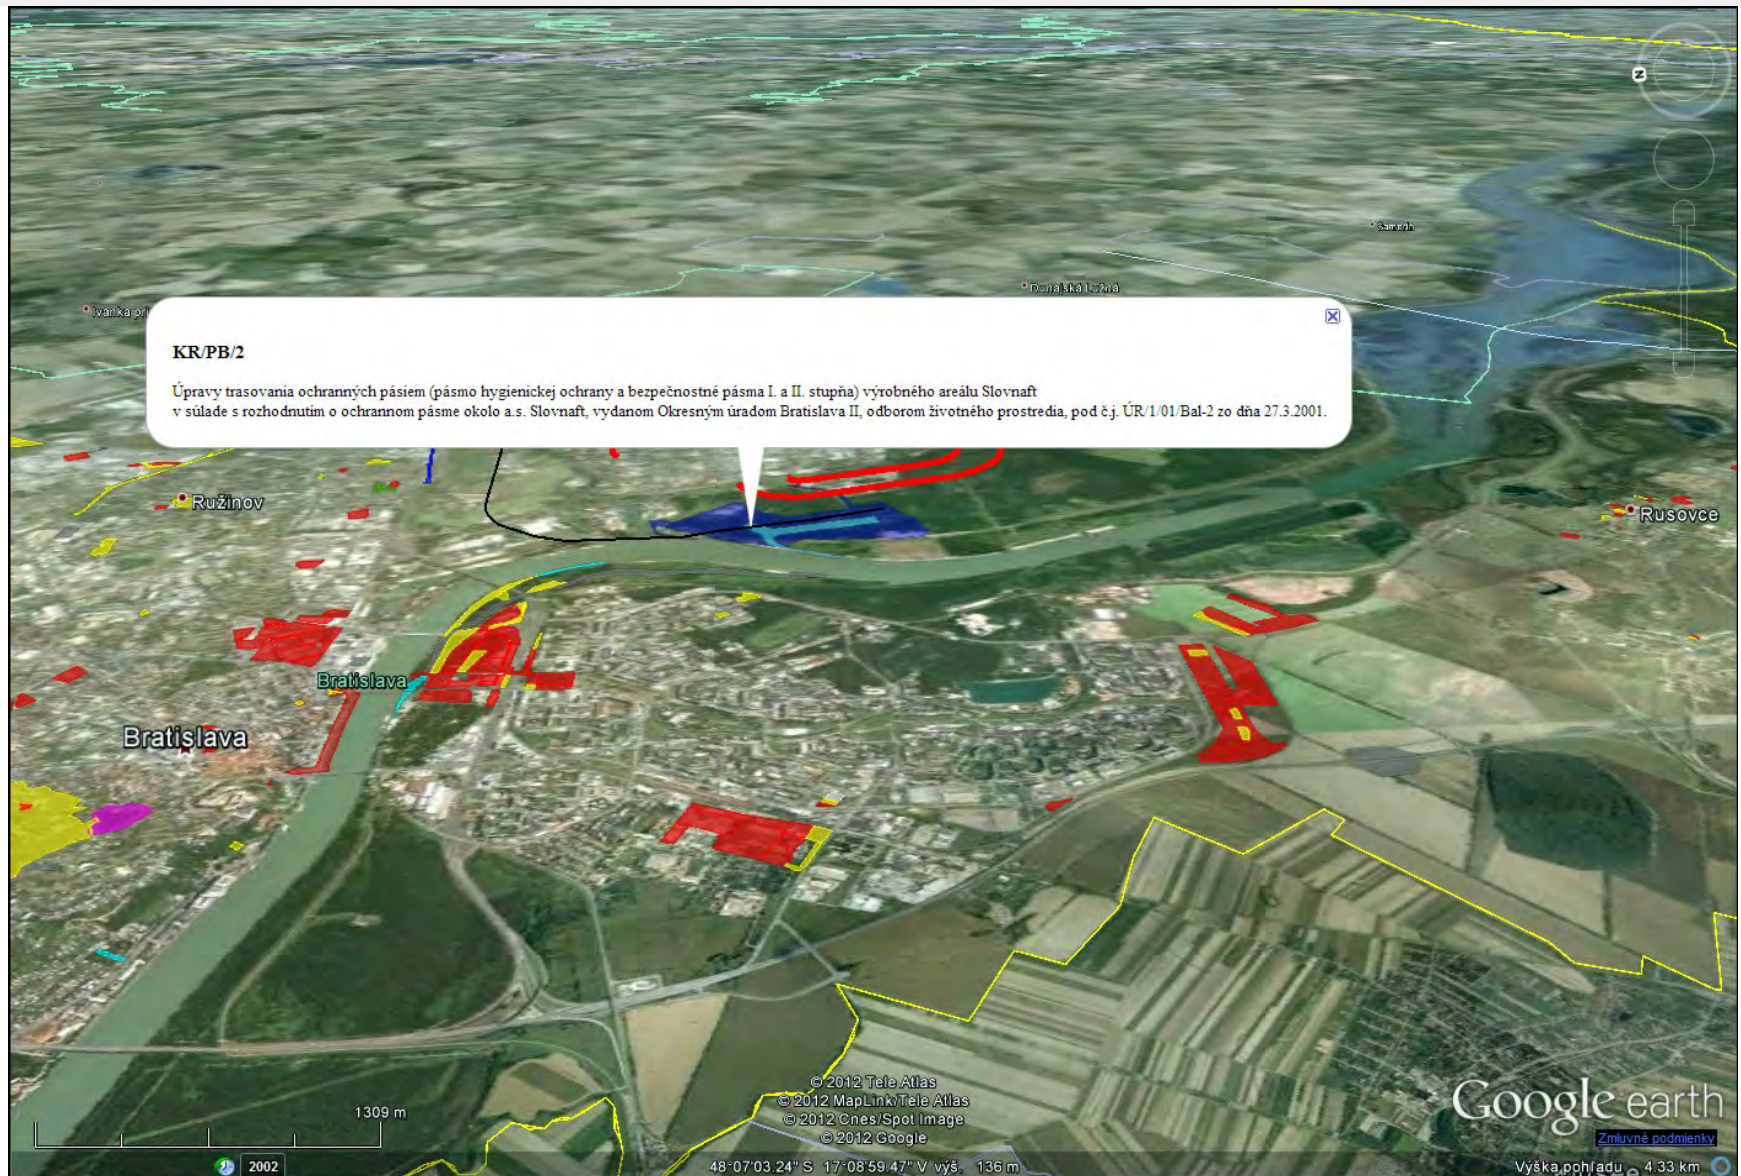

Map Server

Map Server

Map Server

Digimap.sk GIS platforma.

Digimap.sk GIS platforma.

Digimap.sk GIS platforma - ornitologické záznamy.

Digimap.sk GIS platforma - inžinierske schémy.

Digimap.sk GIS platforma - životné prostredie a ÚP.

Digimap.sk GIS platforma - evidencia billboardov.

Digimap.sk GIS platforma - evidencia prihlásených psov.

Digimap.sk GIS platforma - Územný plán.

ĎAKUJEM ZA POZORNOSŤ.

Douglas County, Georgia

Thousands of feet of pipe line the inside of our data centers. We paint them bright colors not only because it's fun, but also to designate which one is which. The bright pink pipe in this photo transfers water from the row of chillers