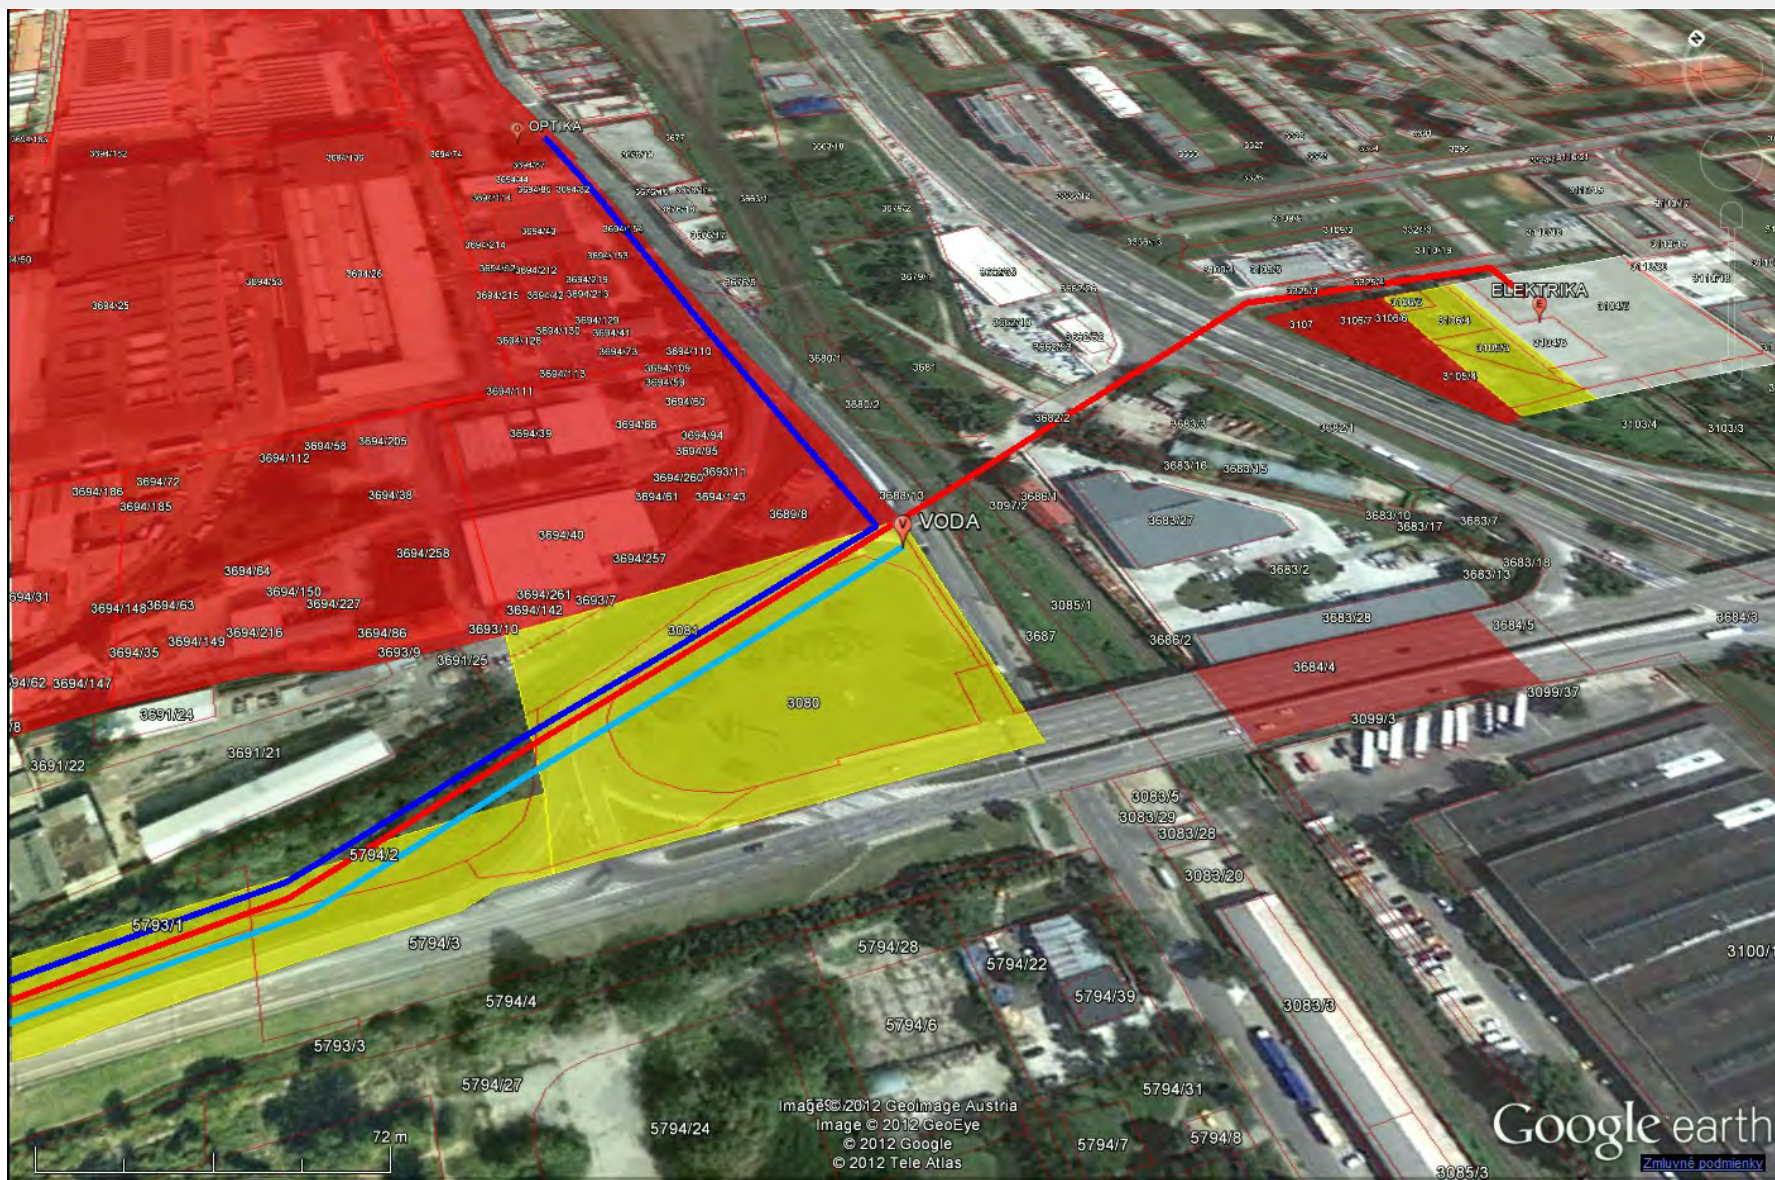

Map Server

Map Server

Map Server

Digimap.sk GIS platforma.

Digimap.sk GIS platforma.

Digimap.sk GIS platforma - ornitologické záznamy.

Digimap.sk GIS platforma - inžinierske schémy.

Digimap.sk GIS platforma - životné prostredie a ÚP.

Digimap.sk GIS platforma - evidencia billboardov.

Digimap.sk GIS platforma - evidencia prihlásených psov.

Digimap.sk GIS platforma - Územný plán.

ĎAKUJEM ZA POZORNOSŤ.

Douglas County, Georgia

Thousands of feet of pipe line the inside of our data centers. We paint them bright colors not only because it's fun, but also to designate which one is which. The bright pink pipe in this photo transfers water from the row of chillers