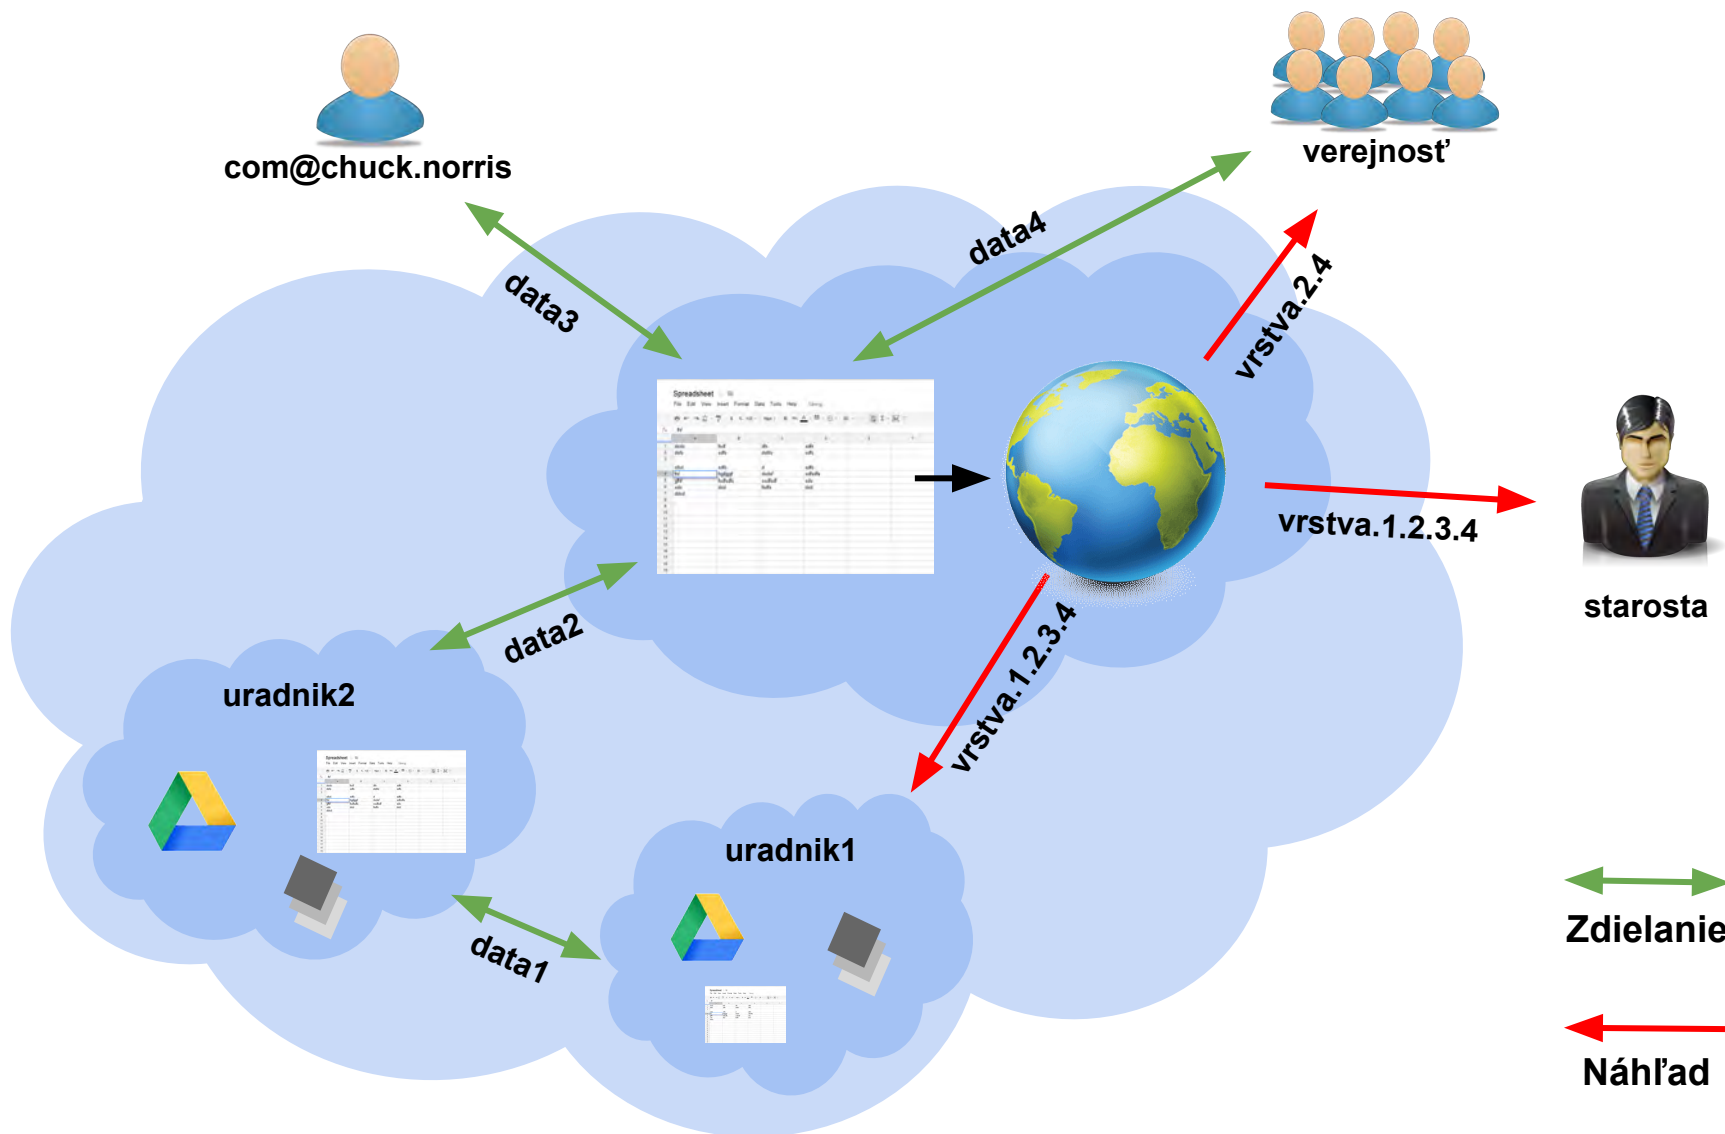

On the right side of the document, a "Comments" sidebar is visible, showing a list of users: adam, barbara, chee, dhrav, and evan.

Štandardné riešenie ...

Map Server

Map Server

Map Server

Map Server

Map Server

Map Server

Map Server

Map Server

Digimap.sk GIS platforma.

Digimap.sk GIS platforma.

Digimap.sk GIS platforma - ornitologické záznamy.

Digimap.sk GIS platforma - inžinierske schémy.

Digimap.sk GIS platforma - životné prostredie a ÚP.

Digimap.sk GIS platforma - evidencia billboardov.

Digimap.sk GIS platforma - evidencia prihlásených psov.

Digimap.sk GIS platforma - Územný plán.

ĎAKUJEM ZA POZORNOSŤ.

Douglas County, Georgia

Thousands of feet of pipe line the inside of our data centers. We paint them bright colors not only because it's fun, but also to designate which one is which. The bright pink pipe in this photo transfers water from the row of chillers