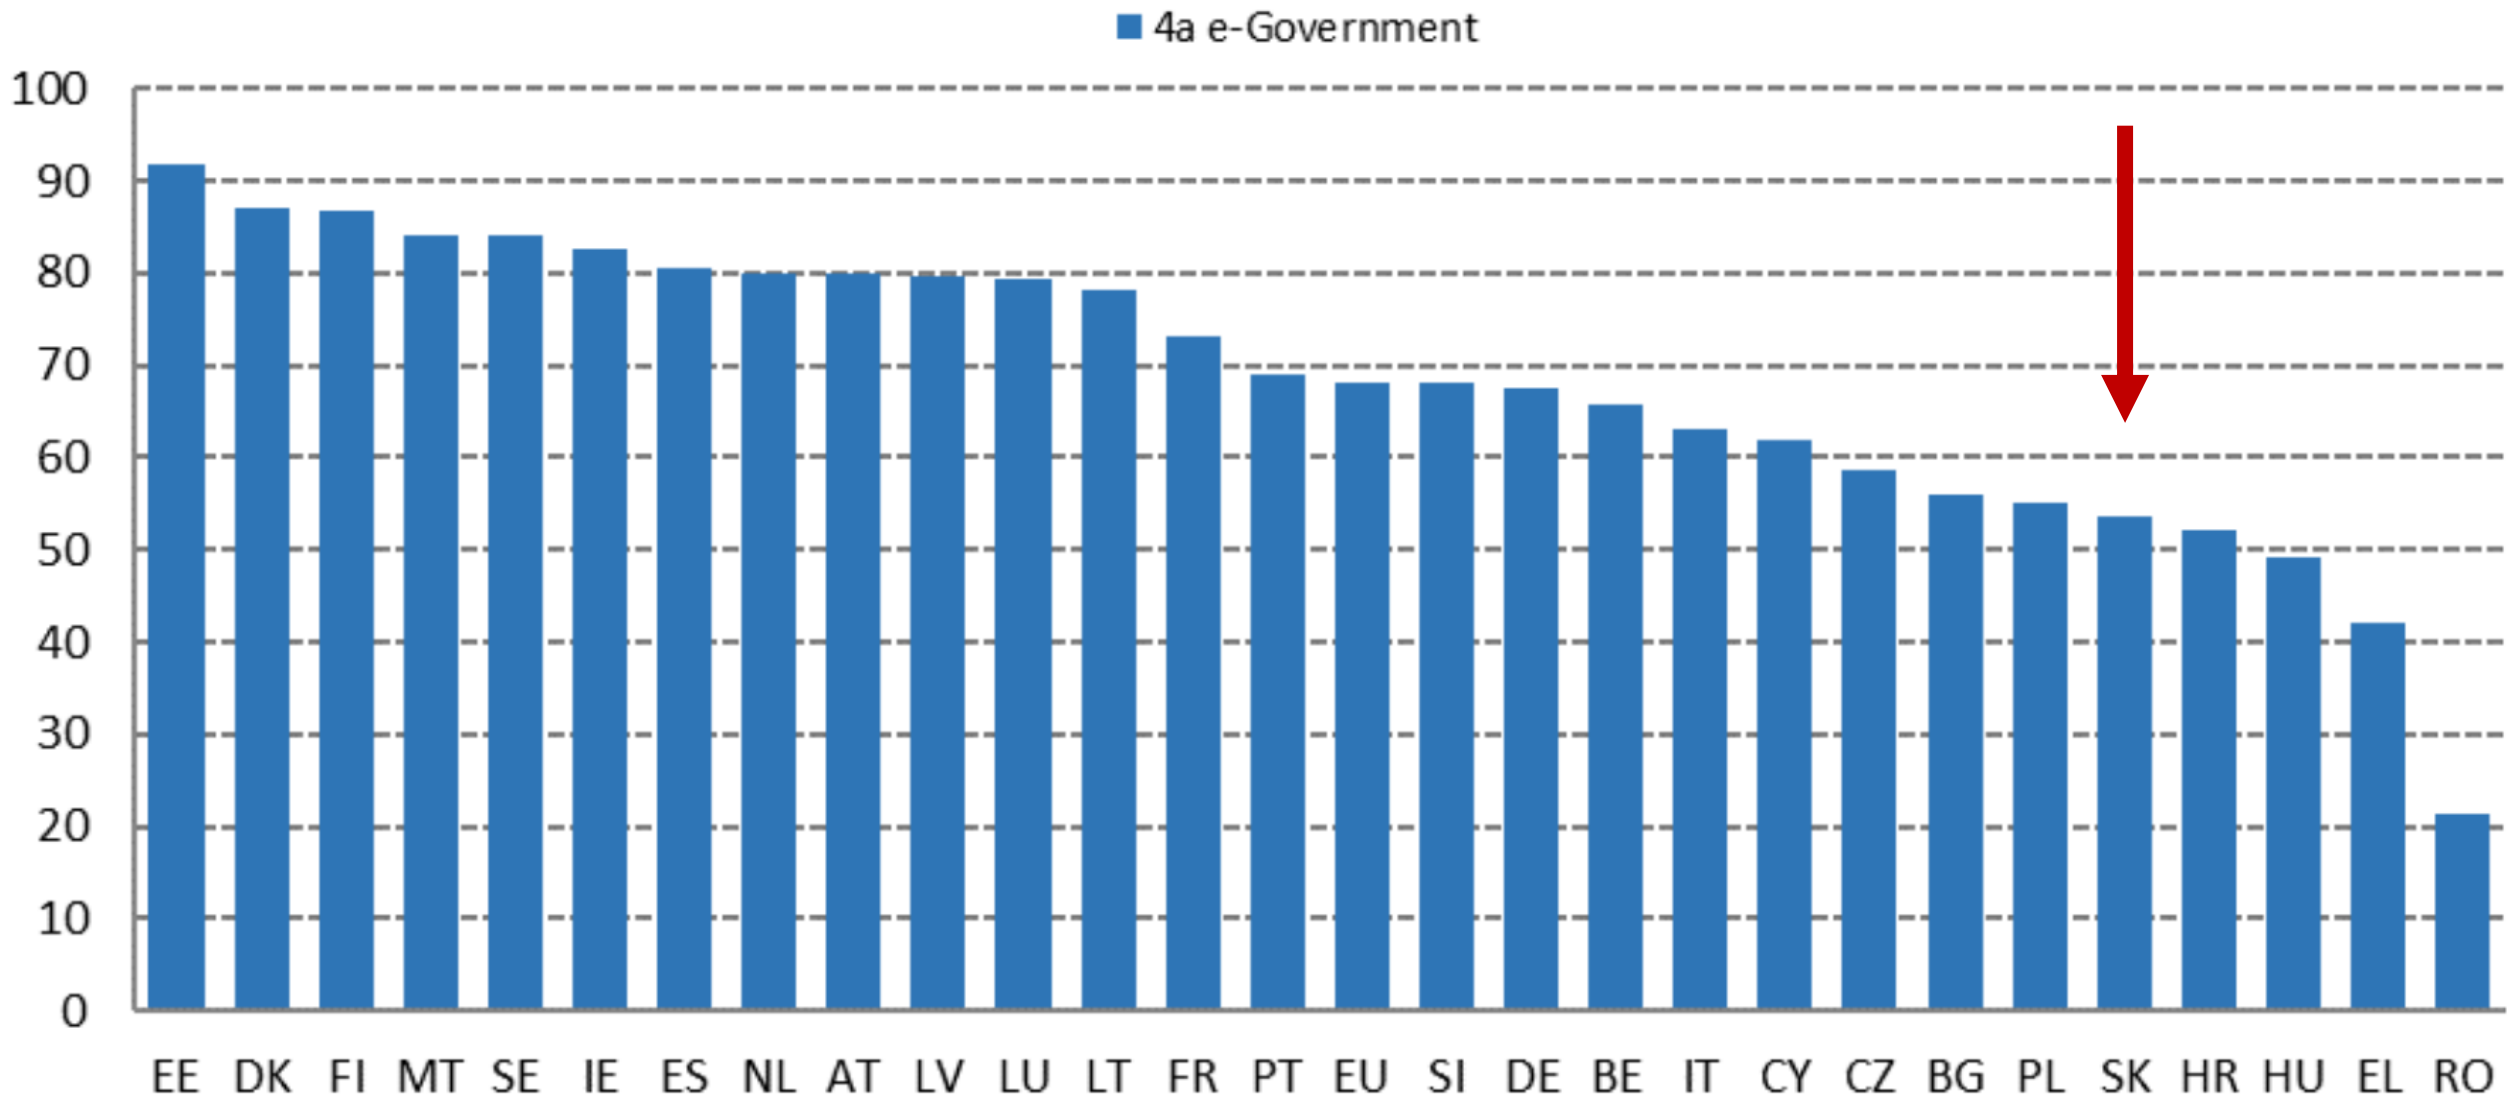

Figure 1 Digital Economy and Society Index (DESI) 2021, Digital public services

Source: DESI 2021, European Commission.