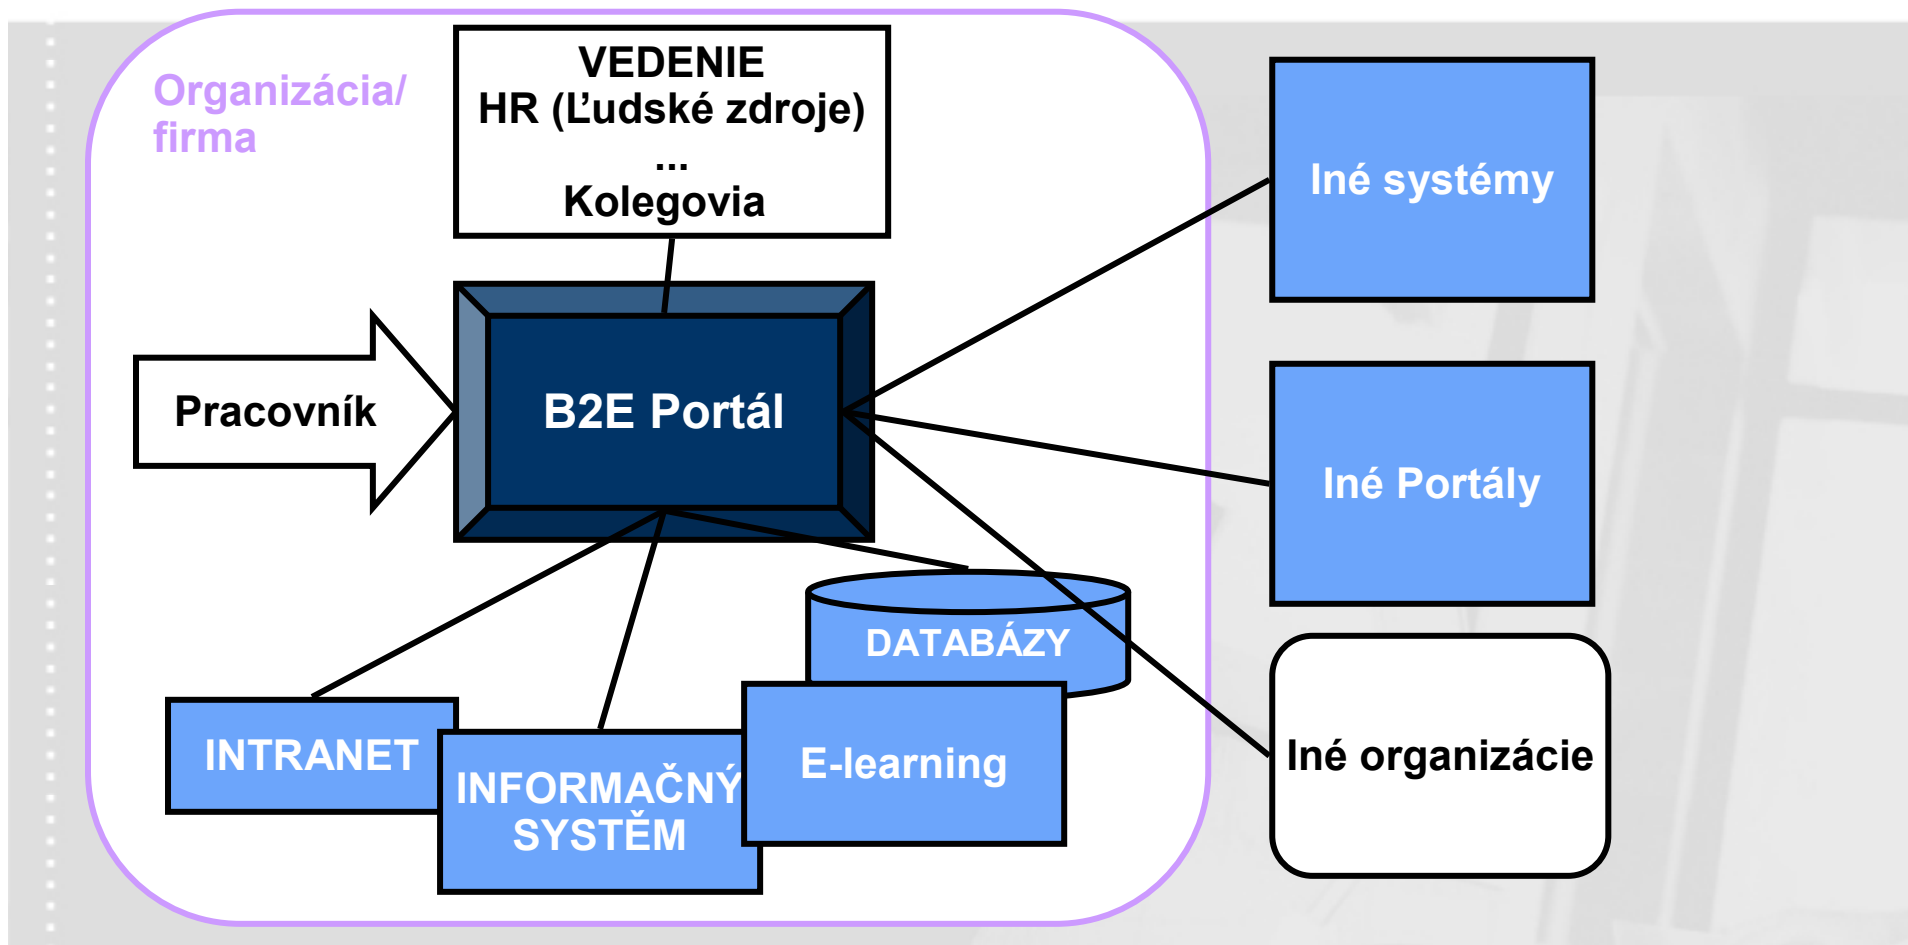

B2E portál - srdce organizácie

Workshop: WEBMASTERSKÉ DOPOLUDNIE - PORTÁLY

Ivan Hanzlík, CEO - EEA s.r.o Praha
hanzlik@eea.sk

Kongres **ITAPA 2004**
20.10.2003, hotel FORUM, Bratislava

O spoločnosti EEA

- **EEA = SW house** – so zameraním na implementáciu a integráciu online komunikačných a informačných riešení
- **Lokality:** Bratislava, Trenčín, Košice, Praha
- **Služby:**
 - Implementácia online riešení na zakázku (Intranet, Extranet, Portál, CMS, E-learning, Document management) – B2C, B2B, B2E
 - IT consulting, Integrácia, Infraštruktúra
 - Administrácia, Prevádzka, Outsourcing
- **Sun Microsystems partner – Java Enterprise System**
- **Referencie SK:** UniBanka, Poštová banka, CT Cargo transport, Slovak Telecom, SPP, Armáda SR, ING bank, ...
- **Referencie zahraničné:** Česká spořitelna, Armáda ČR, United nations, Kompass International France, OEKB Austria, Pixelpark Austria...

WWW.EEA.SK

Pojem B2E portál - vízia

Koncept B2E

- **Demokracia**
- **Personalizácia**
 - obsahu
 - prístupu k službám
- **Agregácia**
- **Samoobsluha**
- **Evolúcia**
- **Adaptabilita**
- **Komunita**

Prečo portál

- **Zrelé a overené technológie**
 - Portal server
 - Identity management
 - Správa obsahu, Document management
 - Technológie integrácie
 - Štandardy
- **Stav využívania Internetu**
- **Stav IT v organizáciách**
- **Možnosť' postupného budovania**
 - na báze nezávislých komponentov
- **Bezpečnosť'**
- **Browser ako klient**

Technológie

Technológia – Sun Java Enterprise System

Ako to funguje

- **Portal server:**
 - Prístup
 - Autentifikácia, identifikácia identity
 - Personalizovaná ponuka obsahu a služieb
 - Poskytnutie obsahu
 - Poskytnutie identity (profilu) pre ostatné služby
 - Rámec pre obsah a konektor pre služby