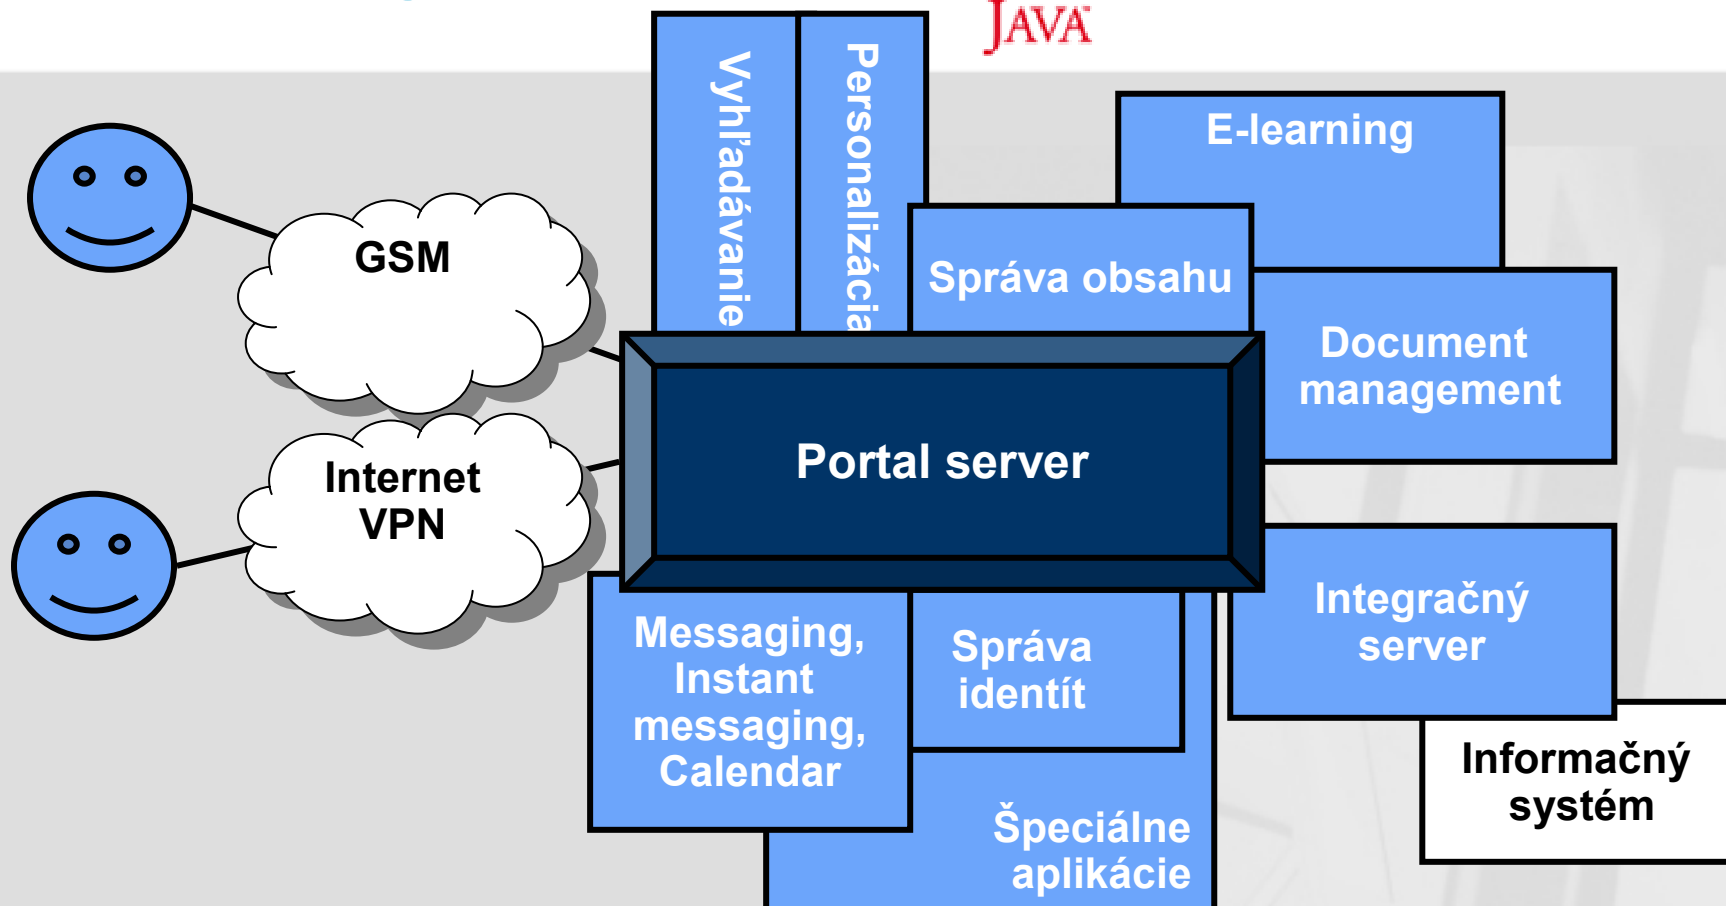

B2E portál - srdce organizácie

Workshop: WEBMASTERSKÉ DOPOLUDNIE - PORTÁLY

Ivan Hanzlík, CEO - EEA s.r.o Praha
hanzlik@eea.sk

Kongres **ITAPA 2004**
20.10.2003, hotel FORUM, Bratislava

O spoločnosti EEA

- **EEA = SW house** – so zameraním na implementáciu a integráciu online komunikačných a informačných riešení
- **Lokality:** Bratislava, Trenčín, Košice, Praha
- **Služby:**
 - Implementácia online riešení na zakázku (Intranet, Extranet, Portál, CMS, E-learning, Document management) – B2C, B2B, B2E
 - IT consulting, Integrácia, Infraštruktúra
 - Administrácia, Prevádzka, Outsourcing
- **Sun Microsystems partner – Java Enterprise System**
- **Referencie SK:** UniBanka, Poštová banka, CT Cargo transport, Slovak Telecom, SPP, Armáda SR, ING bank, ...
- **Referencie zahraničné:** Česká spořitelna, Armáda ČR, United nations, Kompass International France, OEKB Austria, Pixelpark Austria...

WWW.EEA.SK

Pojem B2E portál - vízia

Koncept B2E

- **Demokracia**
- **Personalizácia**
 - obsahu
 - prístupu k službám
- **Agregácia**
- **Samoobsluha**
- **Evolúcia**
- **Adaptabilita**
- **Komunita**

Prečo portál

- **Zrelé a overené technológie**
 - Portal server
 - Identity management
 - Správa obsahu, Document management
 - Technológie integrácie
 - Štandardy
- **Stav využívania Internetu**
- **Stav IT v organizáciách**
- **Možnosť' postupného budovania**
 - na báze nezávislých komponentov
- **Bezpečnosť'**
- **Browser ako klient**

Technológie

Technológia – Sun Java Enterprise System

Ako to funguje

- **Portal server:**
 - Prístup
 - Autentifikácia, identifikácia identity
 - Personalizovaná ponuka obsahu a služieb
 - Poskytnutie obsahu
 - Poskytnutie identity (profilu) pre ostatné služby
 - Rámec pre obsah a konektor pre služby