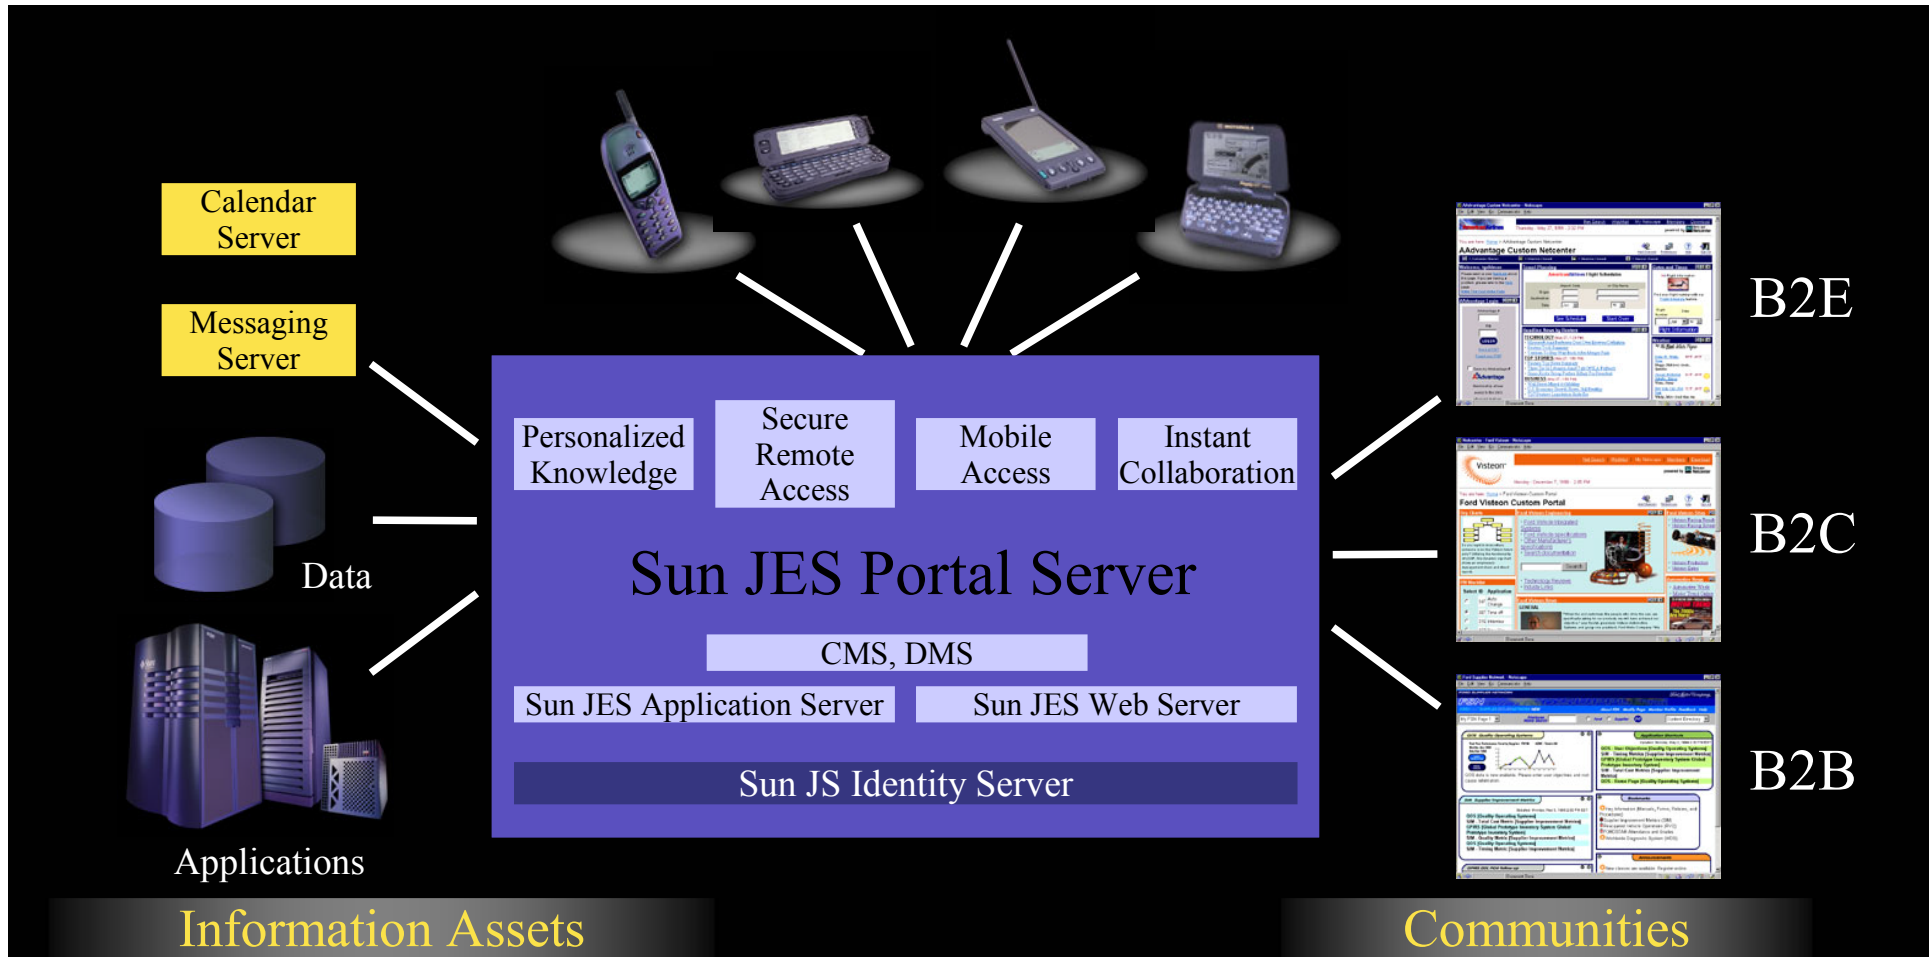

WWW.EEA.SK

Pojem B2E portál - vízia

Koncept B2E

- **Demokracia**
- **Personalizácia**
 - obsahu
 - prístupu k službám
- **Agregácia**
- **Samoobsluha**
- **Evolúcia**
- **Adaptabilita**
- **Komunita**

Prečo portál

- **Zrelé a overené technológie**
 - Portal server
 - Identity management
 - Správa obsahu, Document management
 - Technológie integrácie
 - Štandardy
- **Stav využívania Internetu**
- **Stav IT v organizáciách**
- **Možnosť' postupného budovania**
 - na báze nezávislých komponentov
- **Bezpečnosť'**
- **Browser ako klient**

Technológie

Technológia – Sun Java Enterprise System

Ako to funguje

- **Portal server:**
 - Prístup
 - Autentifikácia, identifikácia identity
 - Personalizovaná ponuka obsahu a služieb
 - Poskytnutie obsahu
 - Poskytnutie identity (profilu) pre ostatné služby
 - Rámec pre obsah a konektor pre služby