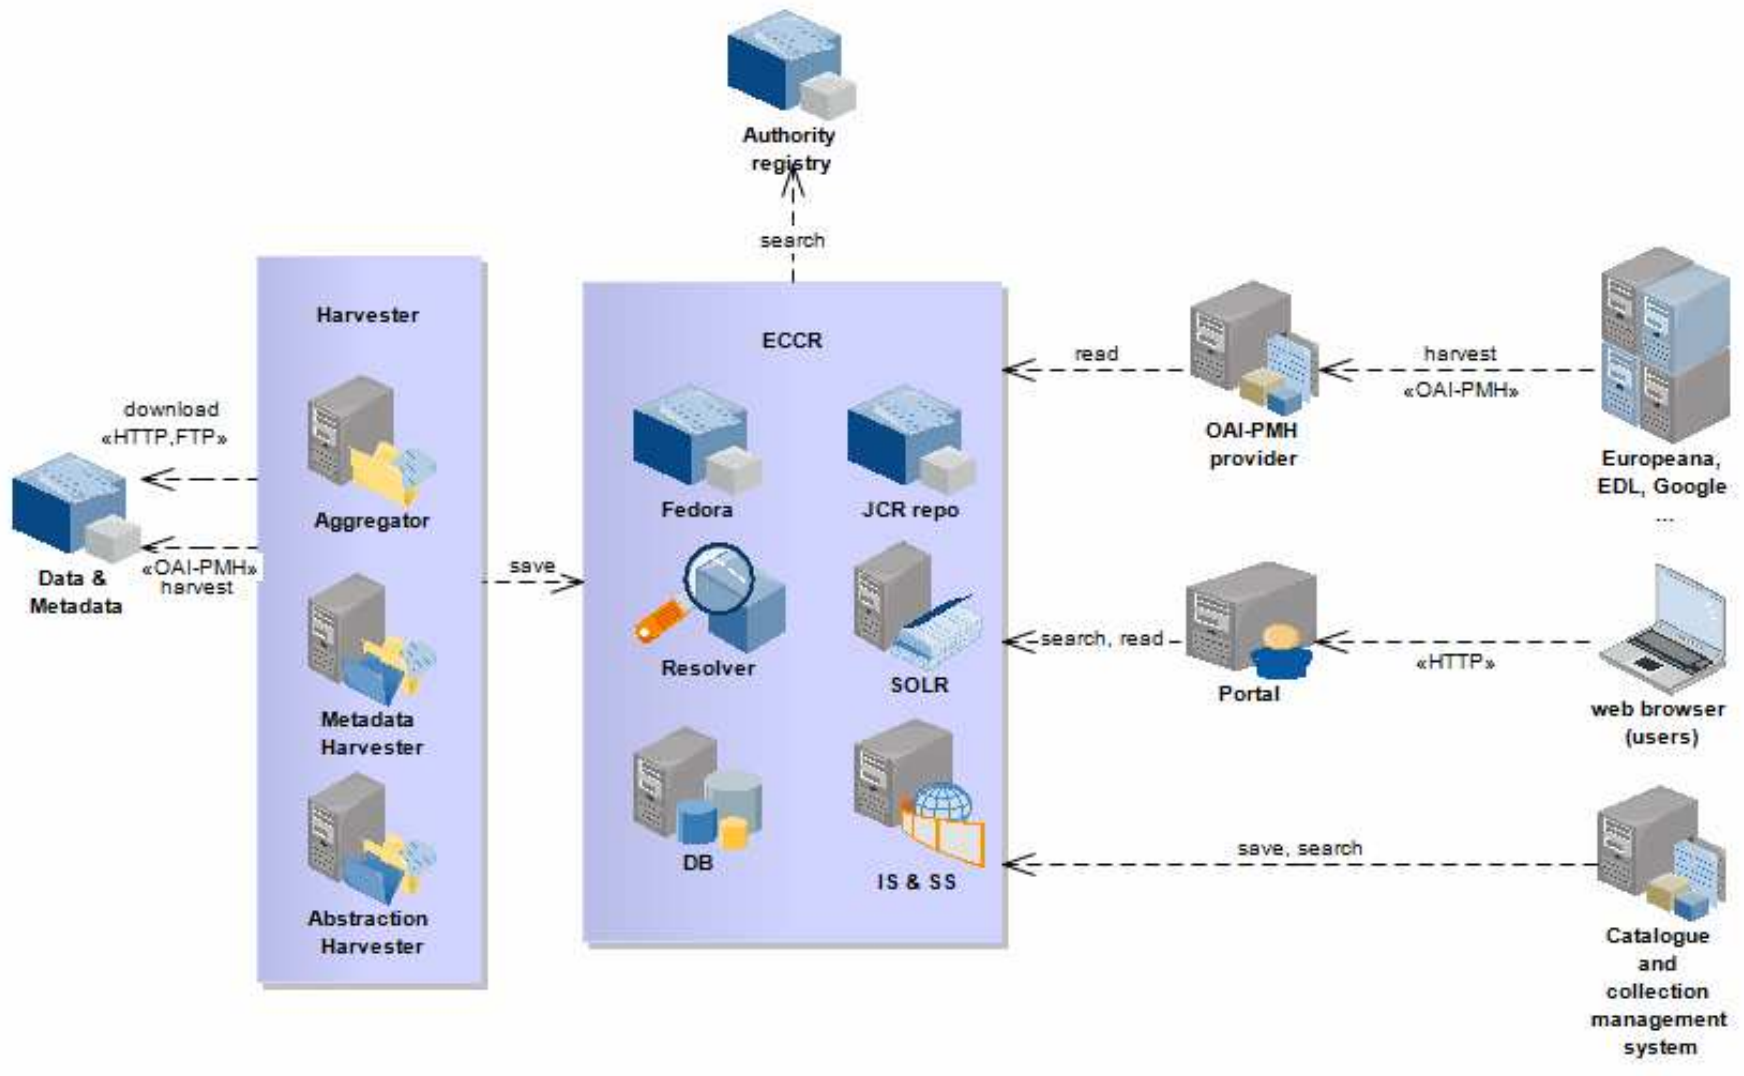

CASPAR – Areas Covered

- Methodology
- Research and technological solutions
- Existing standards

CASPAR – Big Picture

CASPAR – Methodology

- **technology-neutral**
- distributed, asynchronous, **loosely coupled architecture** and each key component is self-contained and portable
- domain independent
- preserves knowledge and intelligibility,
- **integrity and identity**

Big Picture

Custodea Components

- ECCR (Enterprise Cultural Content Repository)
- OAI-PMH provider
 - ECCR: JCR, Fedora
- Harvester
 - data & metadata, aggregation

Custodea Components (cont)

- Collection management system
 - data management,
 - metadata authoring

The screenshot displays two windows from the Custodea software. The main window, titled 'Vytvorenie nového záznamu', is used for creating new records. It features a 'Autor & Názov' section with fields for 'Autor' (Benka, Martin (Autor)), 'Názov (originál)' (hrabačky), 'Inv. číslo' (1234), 'Prírest. číslo' (4321), and 'Stav' (Dielo katalogizované). Below this is a tabbed interface with 'Základné informácie' selected, containing fields for 'Organizácia' (SNG - Slovenská národná galéria), 'Kurátor' (stanikova, adriana), 'Výtvarný druh' (grafika, úžitková), 'Žáner' (dedinský motív), 'Datovanie' (1920), 'Kategória' (I.), 'Materiál' (plátno), 'Technika' (akryl), 'Rozmery' (výška 50.0cm x šírka 40.0cm), 'Značenie' (v'avo dolu: podpis autora), 'Pôvodnosť' (faksimile), 'Spracovanie' (DEF), and 'Integrácia' (iné). A 'Primárny obrázok' (Primary image) field on the right contains a small image of a landscape. The bottom of the window has buttons for 'Uložiť', 'Help', 'Zavrieť', and 'Karta'.