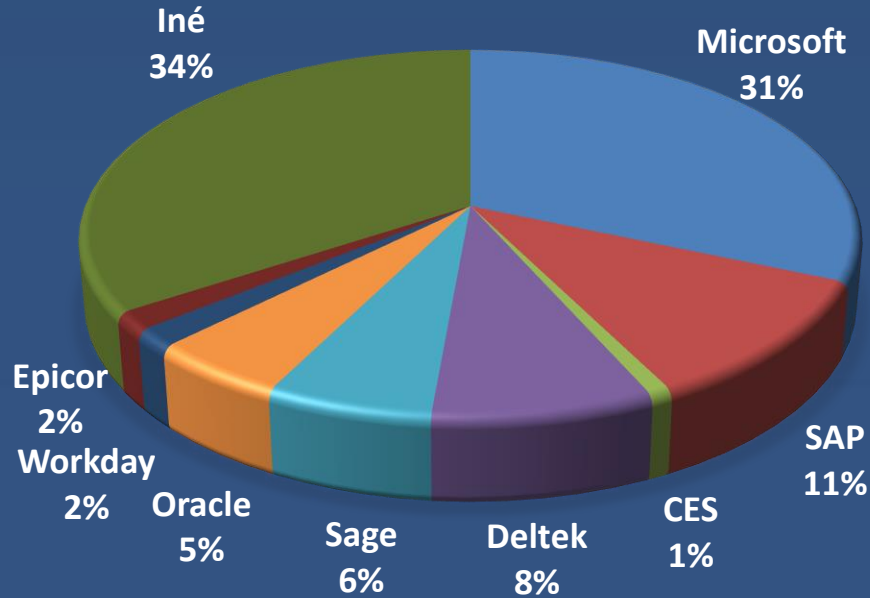

Centrálny ekonomický systém – viac než len ERP systém

CES - data driven decision making

CES - data driven decision making

Etapa 3 rok 2024

183; 38%

Etapa 1 v prevádzke

151; 32%

Etapa 2 implementácia

146; 30%

CES – skutočne veľká výzva

Spracované podľa - ERP market share data for 2022, software connect a Gartner, What Is the Level of Adoption of SAP S/4HANA in 3Q22?

1.6.2023 Plán obnovy – Súdna mapa

1.1.2024 Účtovanie plánu obnovy