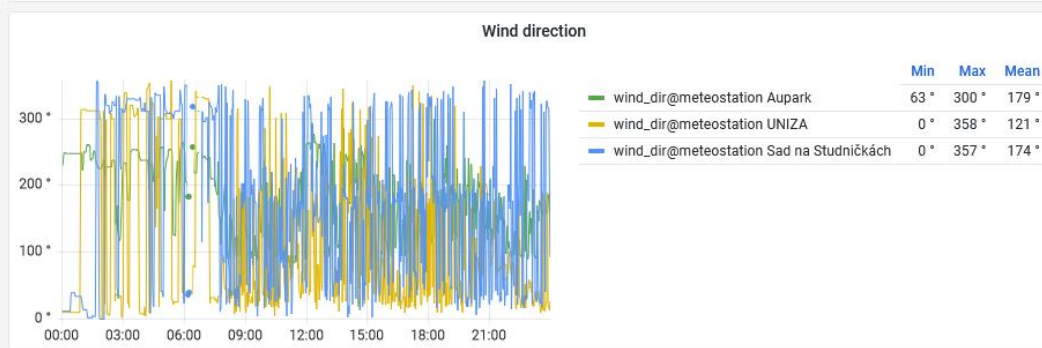

Otvorené dáta - doprava

- Každý jazdný pruh v centre
- Možnosť exportu (csv)
- Časový interval (5/15 min.)*
- Možnosti filtrovania dát
 - priestorovo (gate/line)
 - kategória (os. auto/dodávka/long vehicle)*
 - rýchlosť (<30/30-60/>60 km/h)*
- Detekcia extrémnych hodnôt (>60 km/h)

* SW definovateľné

Doprava v centre Žiliny

Prvý IoT dopravný geofencing centra mesta v strednej Európe

- umožňuje dlhodobu a kontinuálne sledovať, ako mesto dopravne dýcha
- Logistika, bezpečnosť dopravy, statická doprava
- Indukovaná doprava, otepľovanie verejného priestoru dopravou, development, emisie z dopravy, javy ovplyvňujúce dopravu (fúzia s ďalšími dátami)

Otvorené dáta – klimatické dáta

- mikroklima
- tepelné ostrovy
- ochladzovanie mesta
- 3 rôzne prostredia
- teplota: 200, 80, 0, -6 a -30 cm
- vlhkosť
- barometrický tlak
- smer a rýchlosť vetra

Klíma – vplyv prostredia (30.7.2021, 16:20)