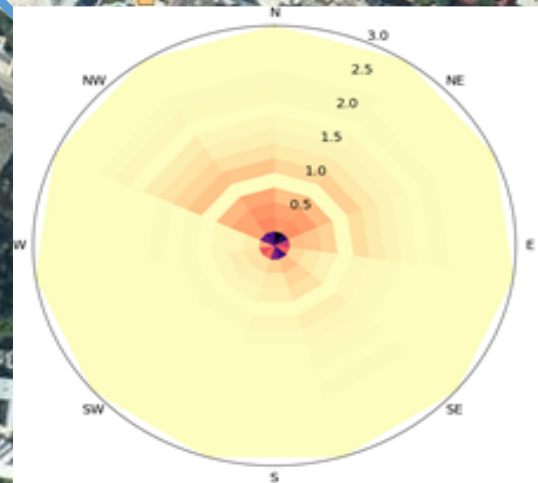

Otvorené dáta – klimatické dáta

- mikroklima
- tepelné ostrovy
- ochladzovanie mesta
- 3 rôzne prostredia
- teplota: 200, 80, 0, -6 a -30 cm
- vlhkosť
- barometrický tlak
- smer a rýchlosť vetra

Klíma – vplyv prostredia (30.7.2021, 16:20)

32,2°C/32,4%RH

41,1°C

Δ8,9°C

28,8°C/40,2%RH

28,9°C

Δ0,1°C

29,4°C/38,5%RH

33,8°C

Δ4,4°C

Klíma v centre – otepľovanie fasád

Klíma v centre – prúdenie vzduchu

Klíma v centre - rozdelenie centra do lokalít pre ich podrobnejšie skúmanie

- Senzorové dáta
- Ad-hoc merania
- Externé dáta

Klíma v centre Žiliny – tohtoročná klíma