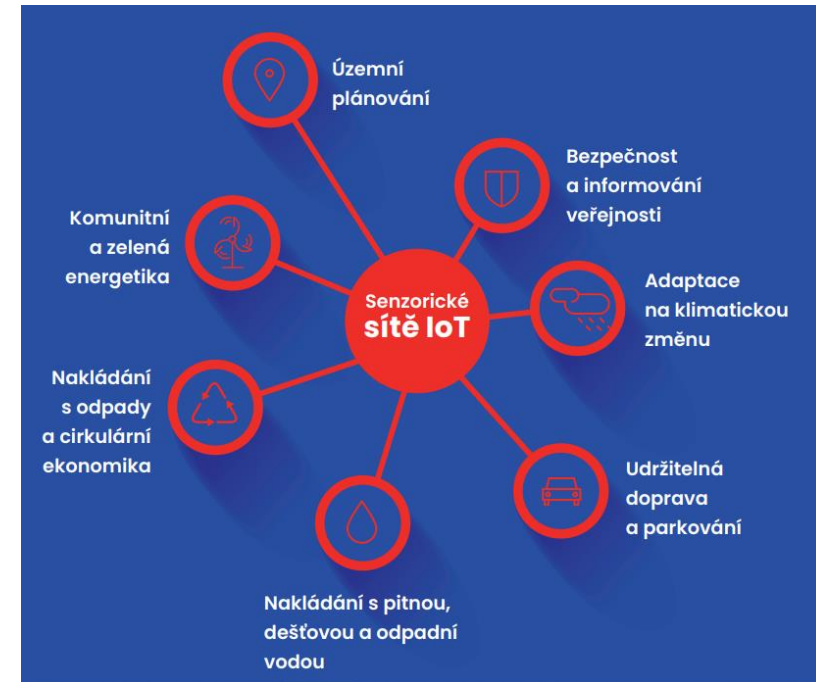

Výstupy - Průručky

- ako nasadzovať senzorkové siete

- regionálny a multirezortný prístup pre programové nasadzovanie senzorov v obciach
- umožní rozvoj digitálnej ekonomiky a využitia AI pri digitálnom územnom plánovaní a plánovaní investícií
- základná senzorová sada pre obec