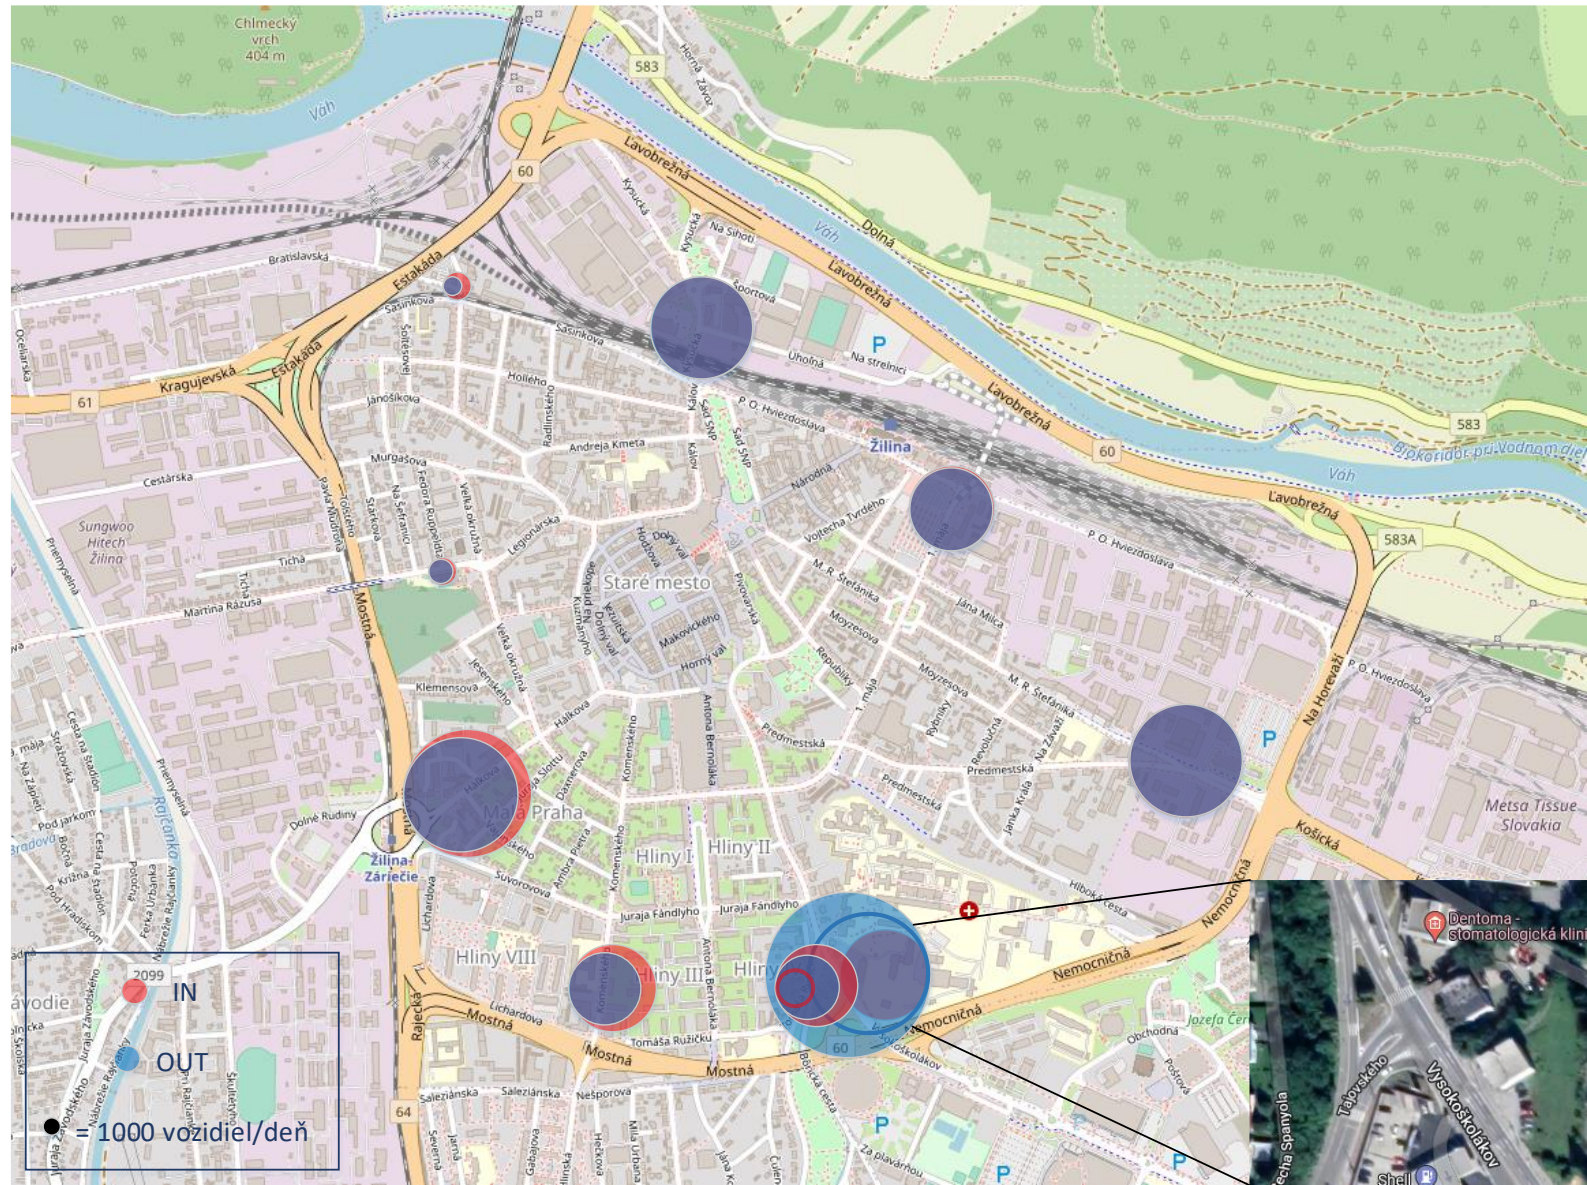

Živé laboratórium

- Ukážka dátového spojenia *dopravy a klímy*

Lokalizácia senzorov

- Leto 2021 – dopravné senzory, mikroklimatické jednotky, senzory námrazy
- Leto 2022 – fasádne senzory, ad-hoc merania
- Dáta
 - otvorené
 - prostredie Grafana
 - analytika

Otvorené dáta - doprava

- Každý jazdný pruh v centre
- Možnosť exportu (csv)
- Časový interval (5/15 min.)*
- Možnosti filtrovania dát
 - priestorovo (gate/line)
 - kategória (os. auto/dodávka/long vehicle)*
 - rýchlosť (<30/30-60/>60 km/h)*
- Detekcia extrémnych hodnôt (>60 km/h)

* SW definovateľné

Doprava v centre Žiliny

Prvý IoT dopravný geofencing centra mesta v strednej Európe

- umožňuje dlhodobu a kontinuálne sledovať, ako mesto dopravne dýcha
- Logistika, bezpečnosť dopravy, statická doprava
- Indukovaná doprava, otepľovanie verejného priestoru dopravou, development, emisie z dopravy, javy ovplyvňujúce dopravu (fúzia s ďalšími dátami)