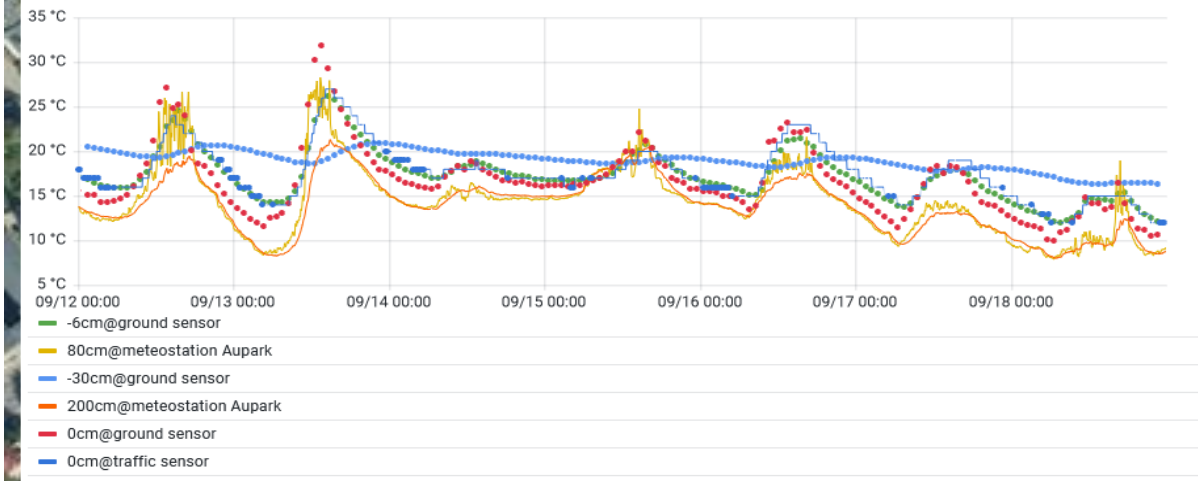

Otvorené dáta – klimatické dáta

- mikroklima
- tepelné ostrovy
- ochladzovanie mesta
- 3 rôzne prostredia
- teplota: 200, 80, 0, -6 a -30 cm
- vlhkosť
- barometrický tlak
- smer a rýchlosť vetra

Klíma – vplyv prostredia (30.7.2021, 16:20)

32,2°C/32,4%RH

41,1°C

Δ8,9°C

28,8°C/40,2%RH

28,9°C

Δ0,1°C

29,4°C/38,5%RH

33,8°C

Δ4,4°C

Klíma v centre – otepľovanie fasád

Klíma v centre – prúdenie vzduchu

Klíma v centre - rozdelenie centra do lokalít pre ich podrobnejšie skúmanie

- Senzorové dáta
- Ad-hoc merania
- Externé dáta

Klíma v centre Žiliny – tohtoročná klíma