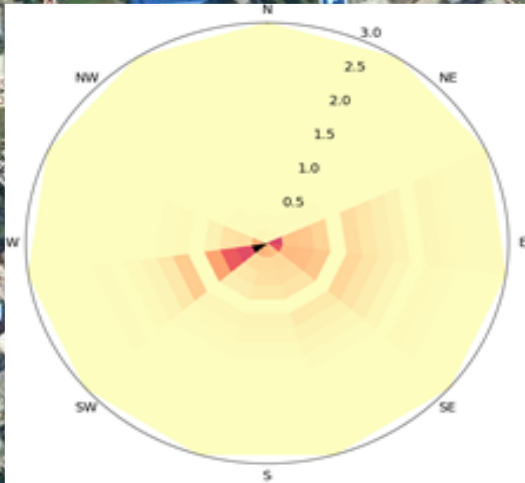

32,2°C/32,4%RH

41,1°C

Δ8,9°C

28,8°C/40,2%RH

28,9°C

Δ0,1°C

29,4°C/38,5%RH

33,8°C

Δ4,4°C

Klíma v centre – otepľovanie fasád

Klíma v centre – prúdenie vzduchu

Klíma v centre - rozdelenie centra do lokalít pre ich podrobnejšie skúmanie

- Senzorové dáta
- Ad-hoc merania
- Externé dáta

Klíma v centre Žiliny – tohtoročná klíma