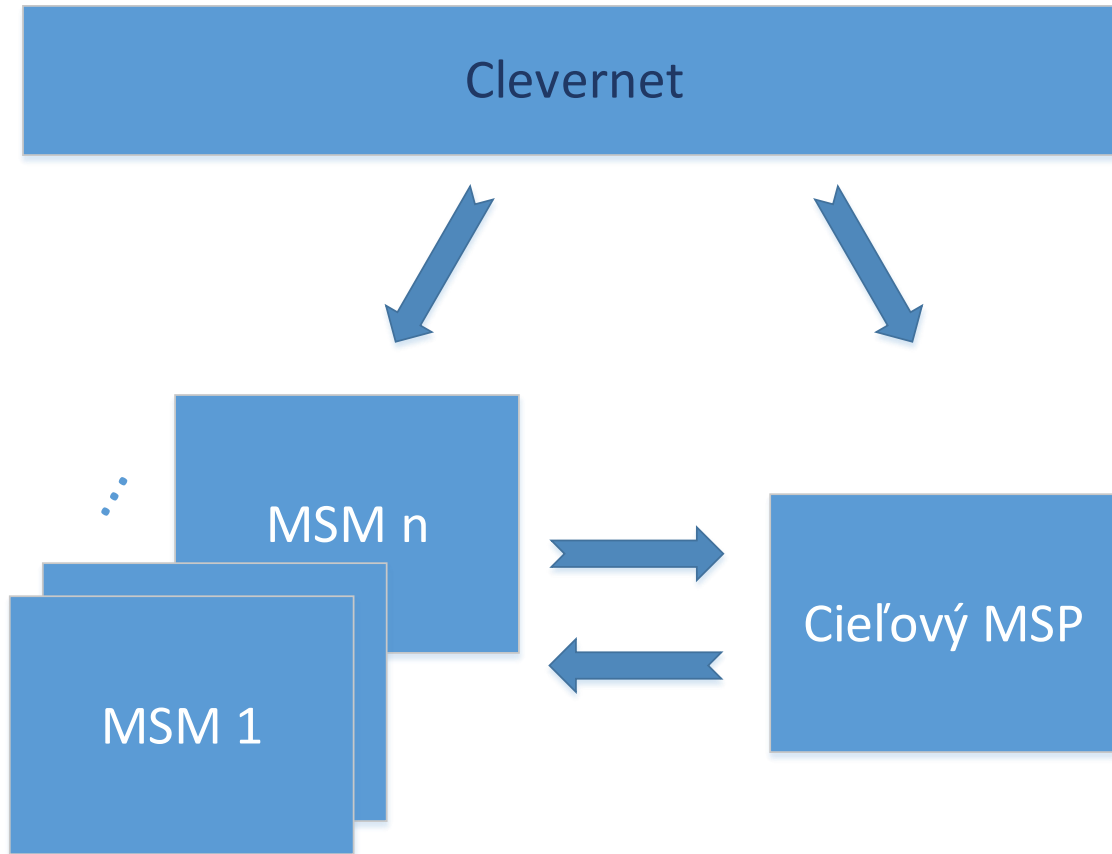

Clevernet

Senzorová sieť pre mestskú mobilitu a klímu

Clevernet - Základné fakty

Operačný program	304000 - Interreg V-A Slovenská republika - Česká republika 2014-2020
Vedúci partner	Žilinská univerzita v Žiline (SR)
Názov projektu/Akronym	Zavádzanie inovatívnych senzorických sietí v cezhraničných regiónoch/CLEVERNET
Celkové oprávnené výdavky projektu	496 603,20 €
Kód projektu	304011Y303
Hlavný cezhraničný partner	Centrum dopravného výzkumu, v. v. i. (ČR)
Projektoví partneri	CITIQ, s.r.o. (ČR) CityOne, s.r.o. (ČR) UNIZA Technology Incubator, s.r.o. (SR)
Projektový web	https://clevernet.uniza.sk/
Realizácia	1/2021 – 12/2022

Cieľ projektu

- Najrozsiahlejšia aktivita: výskum budovania senzorických sietí v podmienkach MSM a výskum efektívnej práce s dátami a ich produktívnom využití
- 2 previazané oblasti:
 - Analýza trhu pre detektory a senzorové siete pre oblasť Smart City
 - Živé laboratórium
- Úspešný „Triple helix model“: výskum – MSP - samospráva