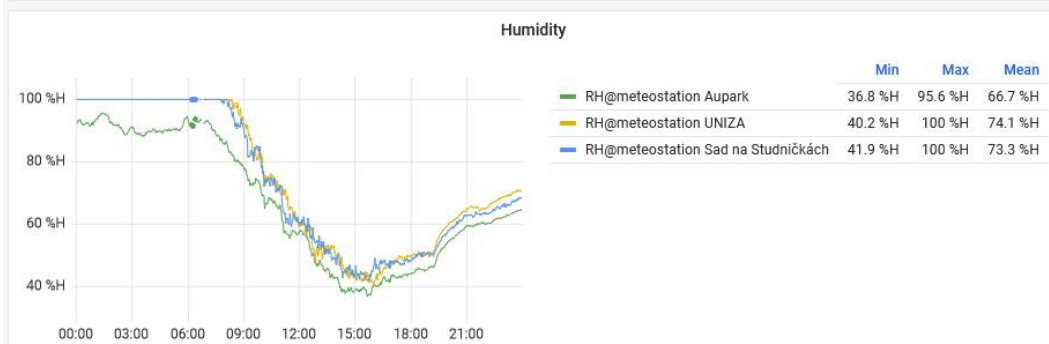

* SW definovateľné

Doprava v centre Žiliny

Prvý IoT dopravný geofencing centra mesta v strednej Európe

- umožňuje dlhodobu a kontinuálne sledovať, ako mesto dopravne dýcha
- Logistika, bezpečnosť dopravy, statická doprava
- Indukovaná doprava, otepľovanie verejného priestoru dopravou, development, emisie z dopravy, javy ovplyvňujúce dopravu (fúzia s ďalšími dátami)

Otvorené dáta – klimatické dáta

- mikroklima
- tepelné ostrovy
- ochladzovanie mesta
- 3 rôzne prostredia
- teplota: 200, 80, 0, -6 a -30 cm
- vlhkosť
- barometrický tlak
- smer a rýchlosť vetra

Klíma – vplyv prostredia (30.7.2021, 16:20)