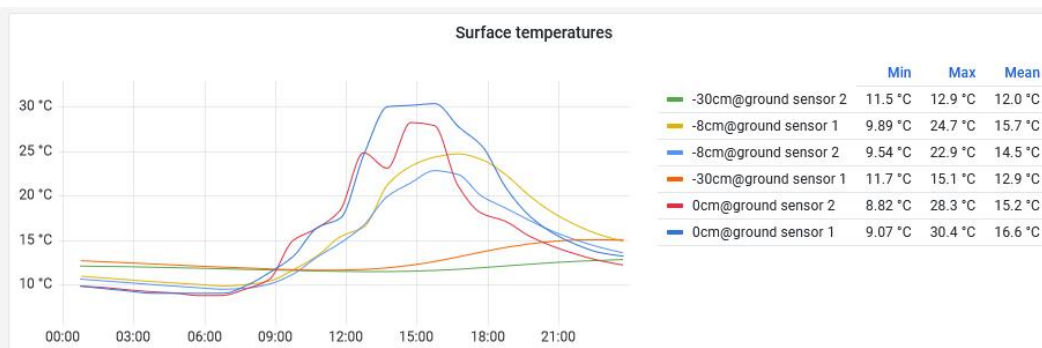

* SW definovateľné

Doprava v centre Žiliny

Prvý IoT dopravný geofencing centra mesta v strednej Európe

- umožňuje dlhodobu a kontinuálne sledovať, ako mesto dopravne dýcha
- Logistika, bezpečnosť dopravy, statická doprava
- Indukovaná doprava, otepľovanie verejného priestoru dopravou, development, emisie z dopravy, javy ovplyvňujúce dopravu (fúzia s ďalšími dátami)

Otvorené dáta – klimatické dáta

- mikroklima
- tepelné ostrovy
- ochladzovanie mesta
- 3 rôzne prostredia
- teplota: 200, 80, 0, -6 a -30 cm
- vlhkosť
- barometrický tlak
- smer a rýchlosť vetra

Klíma – vplyv prostredia (30.7.2021, 16:20)