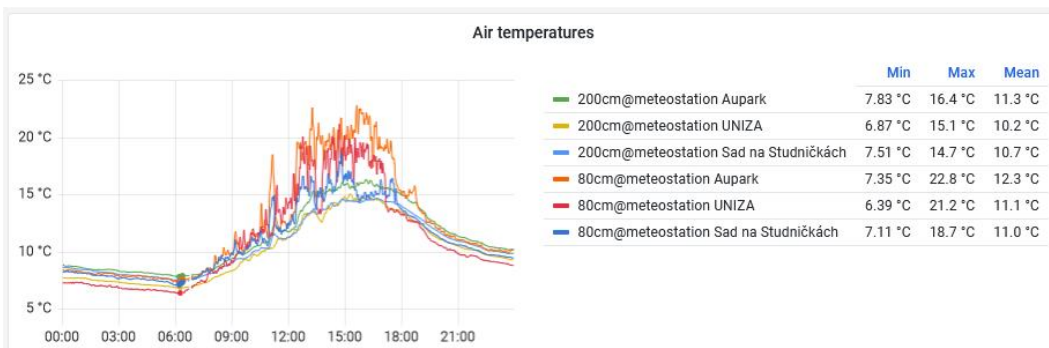

* SW definovateľné

Doprava v centre Žiliny

Prvý IoT dopravný geofencing centra mesta v strednej Európe

- umožňuje dlhodobu a kontinuálne sledovať, ako mesto dopravne dýcha
- Logistika, bezpečnosť dopravy, statická doprava
- Indukovaná doprava, otepľovanie verejného priestoru dopravou, development, emisie z dopravy, javy ovplyvňujúce dopravu (fúzia s ďalšími dátami)

Otvorené dáta – klimatické dáta

- mikroklima
- tepelné ostrovy
- ochladzovanie mesta
- 3 rôzne prostredia
- teplota: 200, 80, 0, -6 a -30 cm
- vlhkosť
- barometrický tlak
- smer a rýchlosť vetra

Klíma – vplyv prostredia (30.7.2021, 16:20)