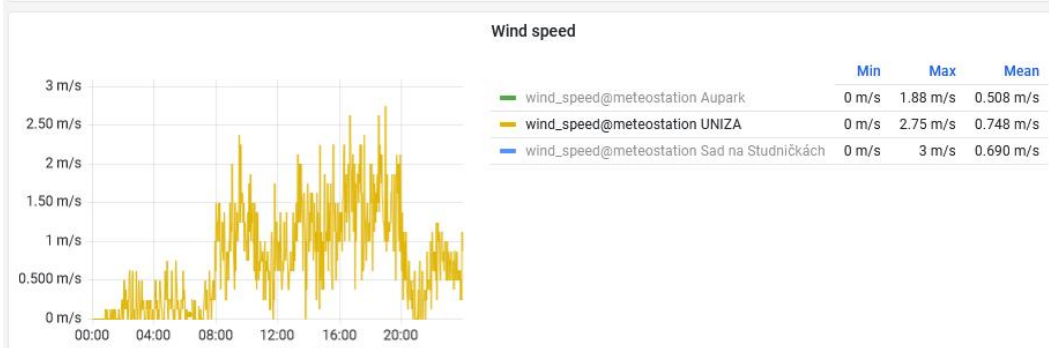

* SW definovateľné

Doprava v centre Žiliny

Prvý IoT dopravný geofencing centra mesta v strednej Európe

- umožňuje dlhodobu a kontinuálne sledovať, ako mesto dopravne dýcha
- Logistika, bezpečnosť dopravy, statická doprava
- Indukovaná doprava, otepľovanie verejného priestoru dopravou, development, emisie z dopravy, javy ovplyvňujúce dopravu (fúzia s ďalšími dátami)

Otvorené dáta – klimatické dáta

- mikroklima
- tepelné ostrovy
- ochladzovanie mesta
- 3 rôzne prostredia
- teplota: 200, 80, 0, -6 a -30 cm
- vlhkosť
- barometrický tlak
- smer a rýchlosť vetra

Klíma – vplyv prostredia (30.7.2021, 16:20)