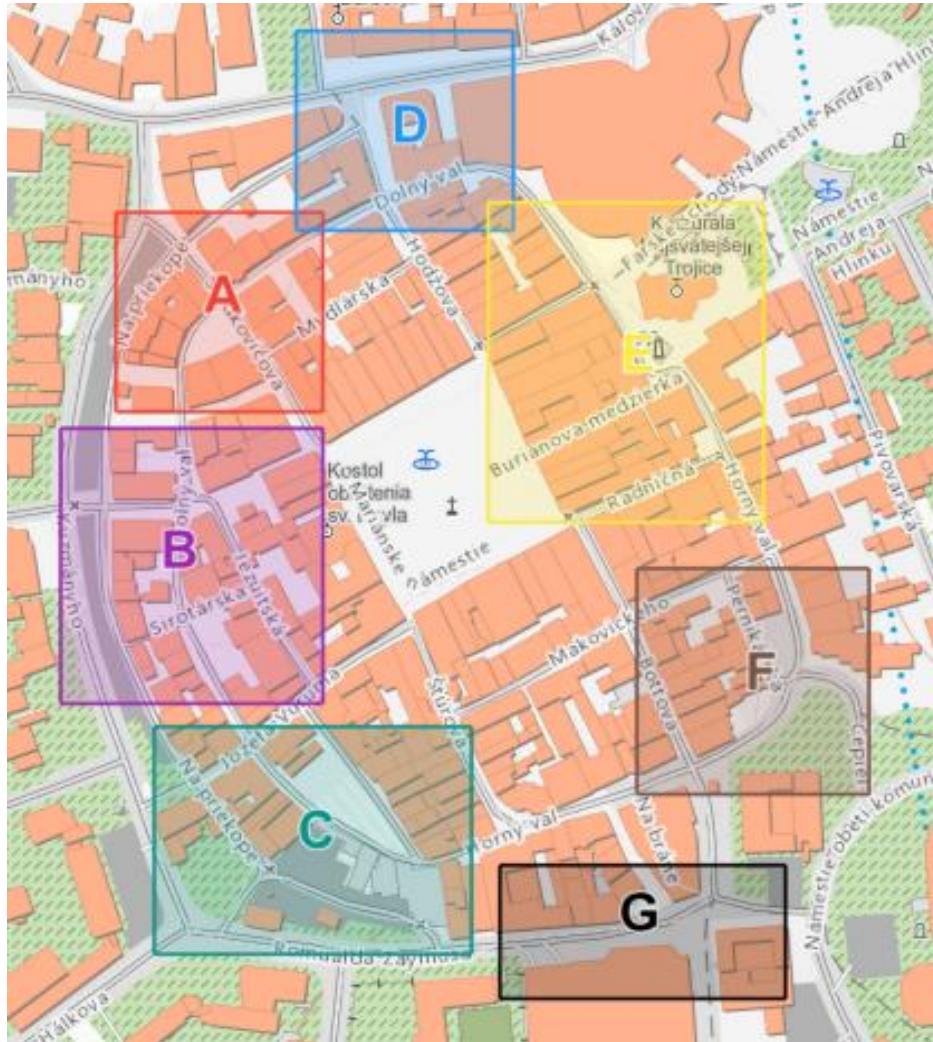

Δ4,4°C

Klíma v centre – otepľovanie fasád

Klíma v centre – prúdenie vzduchu

Klíma v centre - rozdelenie centra do lokalít pre ich podrobnejšie skúmanie

- Senzorové dáta
- Ad-hoc merania
- Externé dáta

Klíma v centre Žiliny – tohtoročná klíma