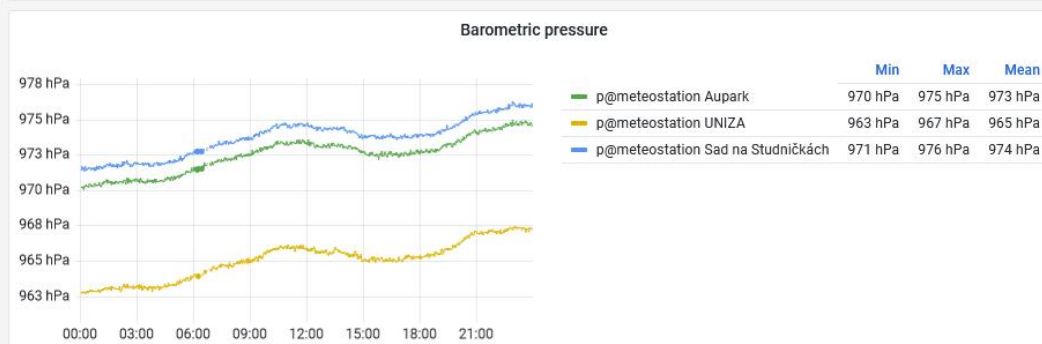

* SW definovateľné

Doprava v centre Žiliny

Prvý IoT dopravný geofencing centra mesta v strednej Európe

- umožňuje dlhodobu a kontinuálne sledovať, ako mesto dopravne dýcha
- Logistika, bezpečnosť dopravy, statická doprava
- Indukovaná doprava, otepľovanie verejného priestoru dopravou, development, emisie z dopravy, javy ovplyvňujúce dopravu (fúzia s ďalšími dátami)

Otvorené dáta – klimatické dáta

- mikroklima
- tepelné ostrovy
- ochladzovanie mesta
- 3 rôzne prostredia
- teplota: 200, 80, 0, -6 a -30 cm
- vlhkosť
- barometrický tlak
- smer a rýchlosť vetra

Klíma – vplyv prostredia (30.7.2021, 16:20)