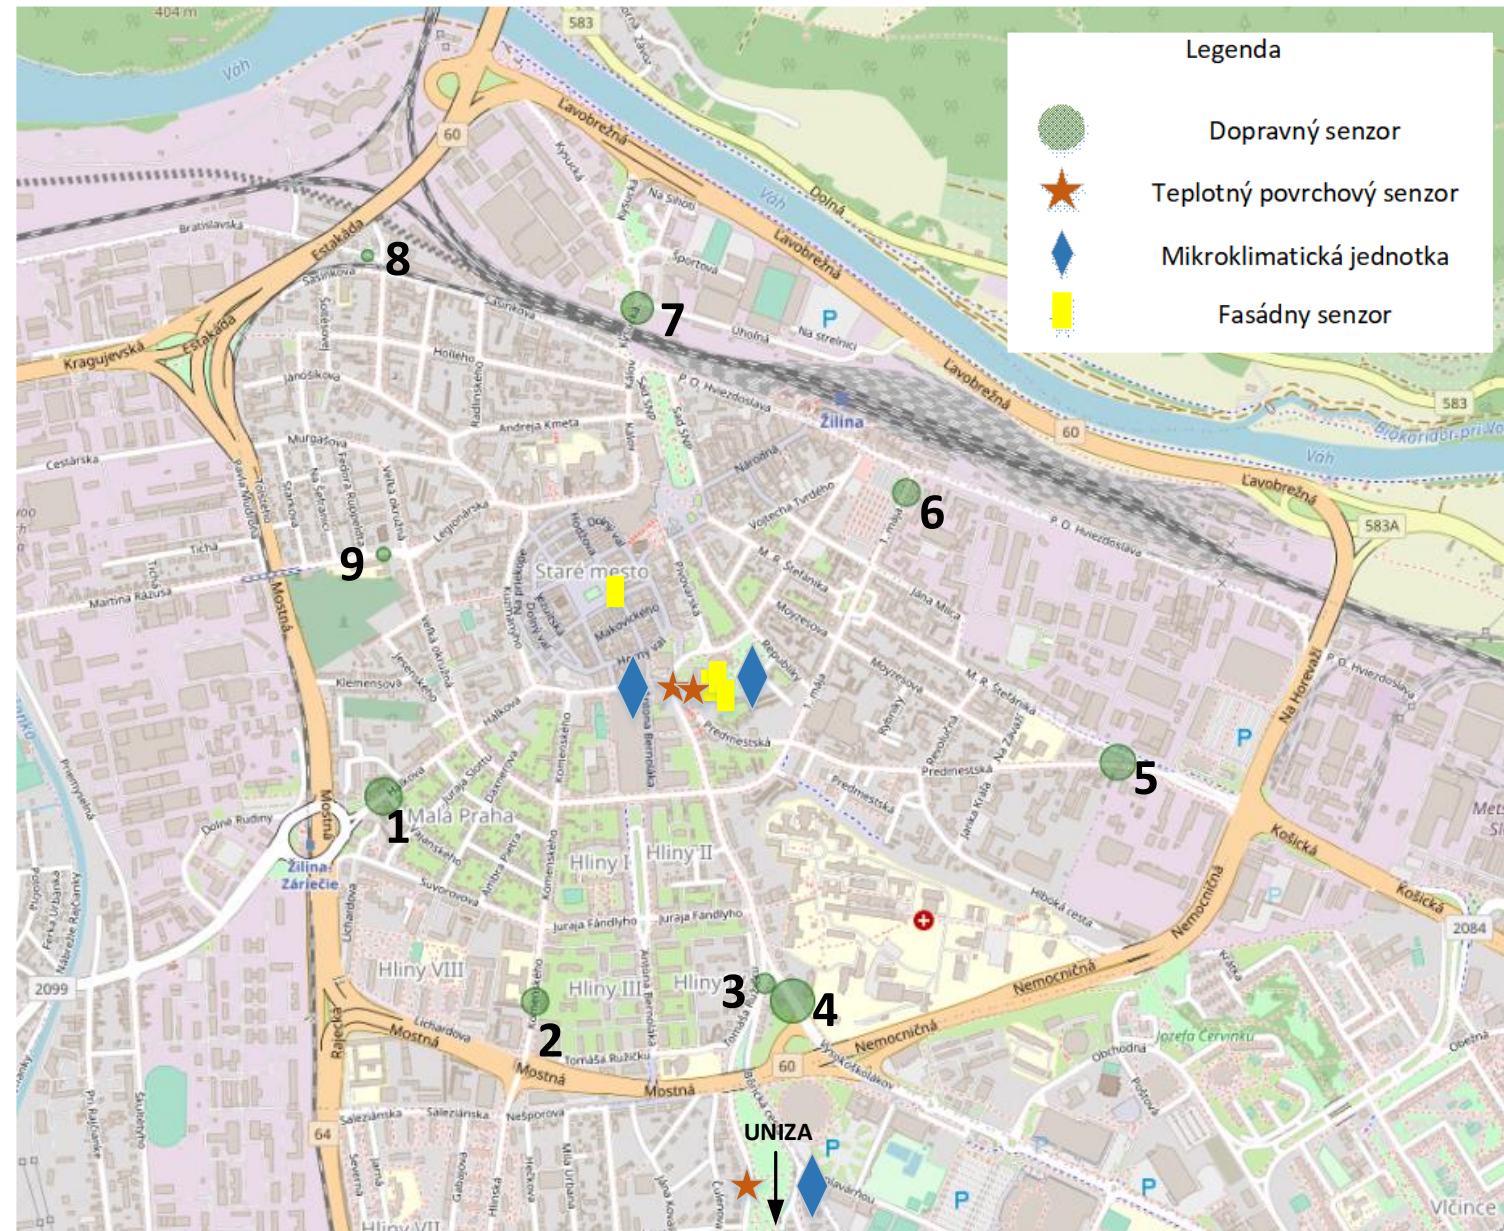

+ meteo dáta

+ satelitné dáta

+ ad-hoc merania v uliciach centra

+ rozšírenie meteo jednotiek

Princíp: Data as a Service – rýchle nasadenie (4 mesiace od návrhu po nasadenie)

Štandardné i inovatívne senzory (batériové napájanie, bez stavebného povolenia a sieťového prepojenia, bez problému s GDPR)

Živé laboratórium

- Ukážka dátového spojenia *dopravy a klímy*

Lokalizácia senzorov

- Leto 2021 – dopravné senzory, mikroklimatické jednotky, senzory námrazy
- Leto 2022 – fasádne senzory, ad-hoc merania
- Dáta
 - otvorené
 - prostredie Grafana
 - analytika

* SW definovateľné

Doprava v centre Žiliny

Prvý IoT dopravný geofencing centra mesta v strednej Európe

- umožňuje dlhodobu a kontinuálne sledovať, ako mesto dopravne dýcha
- Logistika, bezpečnosť dopravy, statická doprava
- Indukovaná doprava, otepľovanie verejného priestoru dopravou, development, emisie z dopravy, javy ovplyvňujúce dopravu (fúzia s ďalšími dátami)