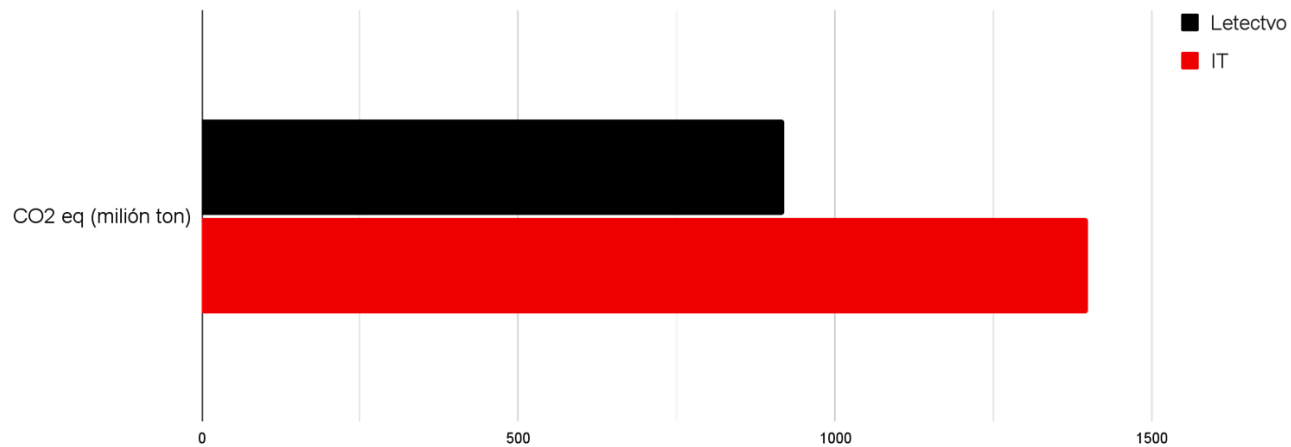

Zelené financie

Ako technológie menia bankovníctvo

Anton Giertli
Senior Solution Architect
Red Hat

21.11.2023
ITAPA

Produkcia CO2

Produkcia CO2

Ako na to

Monitorovanie