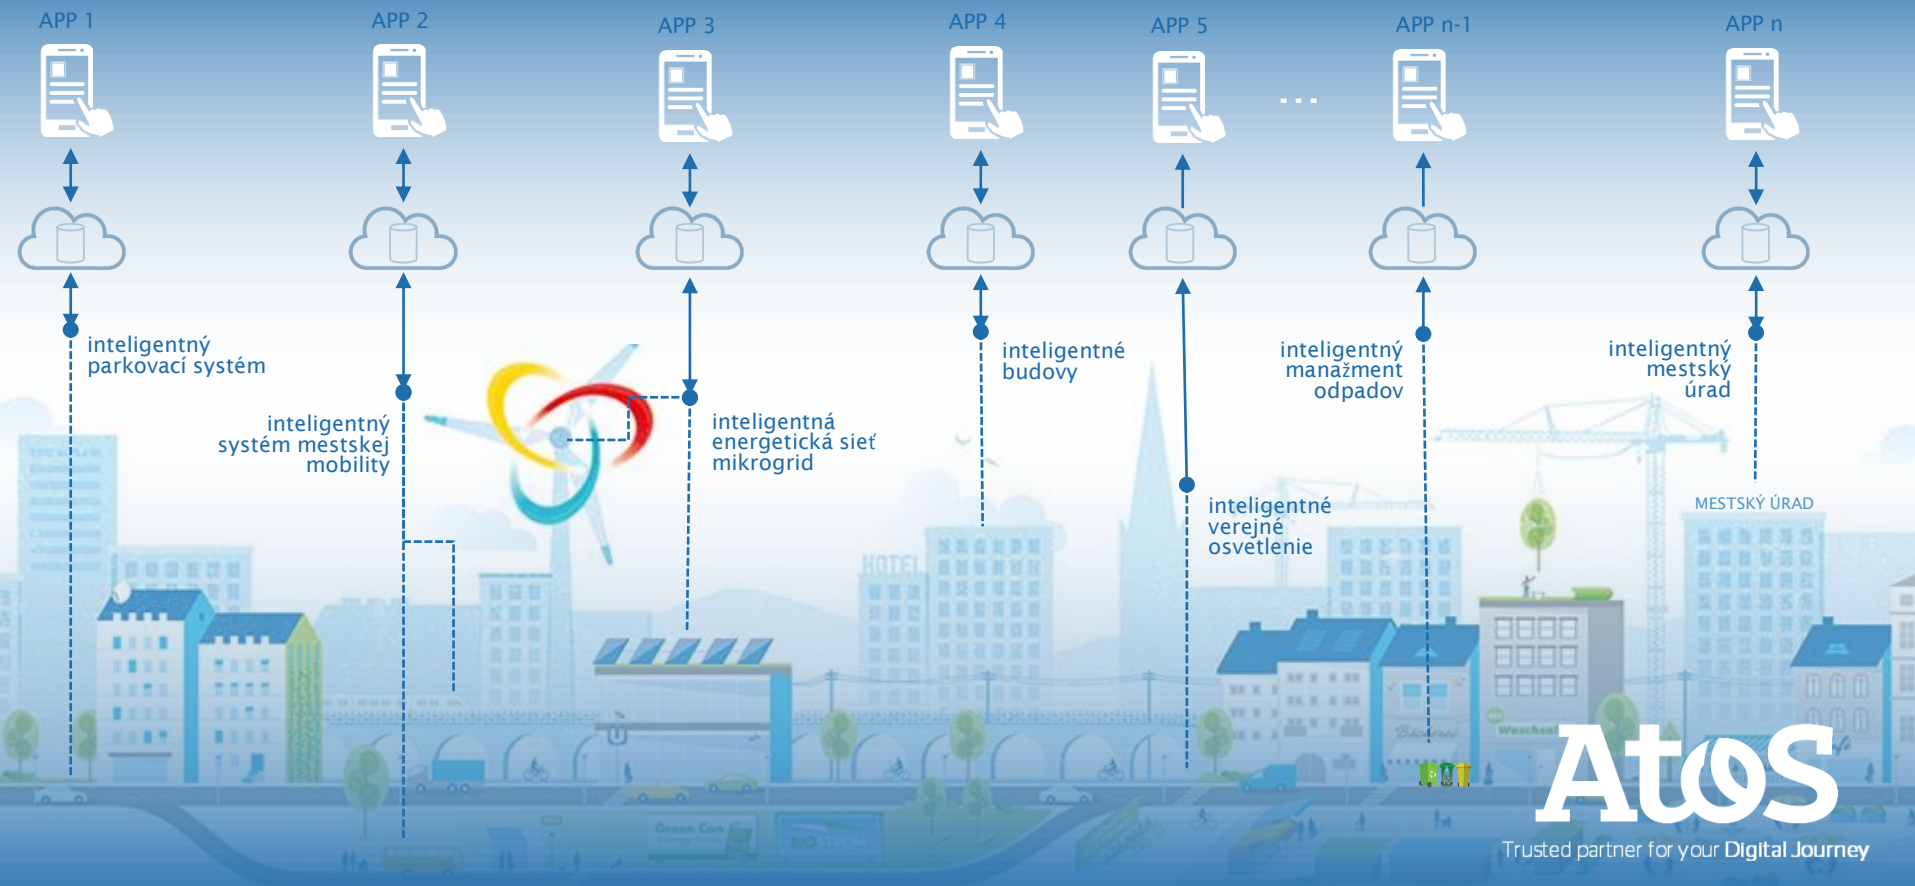

8 ZDRAVOTNÍCTVO

NAPRÍKLAD AK PARKOVACIE PLOCHY PRASKAJÚ VO ŠVÍKOCH

+30%

motoristi hľadajúci
parkovacie miesto
môžu predstavovať
až 30 percent
dopravy v meste

Trusted partner for your Digital Journey

Atos

RIEŠENIE : INTELIGENTNÝ OSVETĽOVACÍ A PARKOVACÍ SYSTÉM

- ◇ rýchle vyhľadanie a navigácia na voľné parkovacie miesto
- ◇ vytváranie väzby na hromadnú dopravu
- ◇ významné zníženie emisií CO₂
- ◇ integrácia so systémom riadenia dopravy
- ◇ integrácia s inteligentným systémom verejného osvetlenia
- ◇ výstrahy nedovoleného parkovania a vstupov do nízkoemisných zón

Informácie
o možnostiach
parkovania a jazdy
v reálnom čase

Trusted partner for your Digital Journey

Atos

AUTONÓMNE DIGITÁLNE SLUŽBY INTELIGENTNÉHO MESTA

INTEGROVANÉ DIGITÁLNE SLUŽBY INTELIGENTNÉHO MESTA

obyvatelia

Aplikácie mesta

Mestský cloud

Open data

Cyber security

- Správa zariadení
- Správa pripojení
- Integrácia
- Zber, ukladanie & analýza dát
- Podpora tvorby aplikácií (API)

real time dashboards

krátkodobé aj dlhodobé prognózy