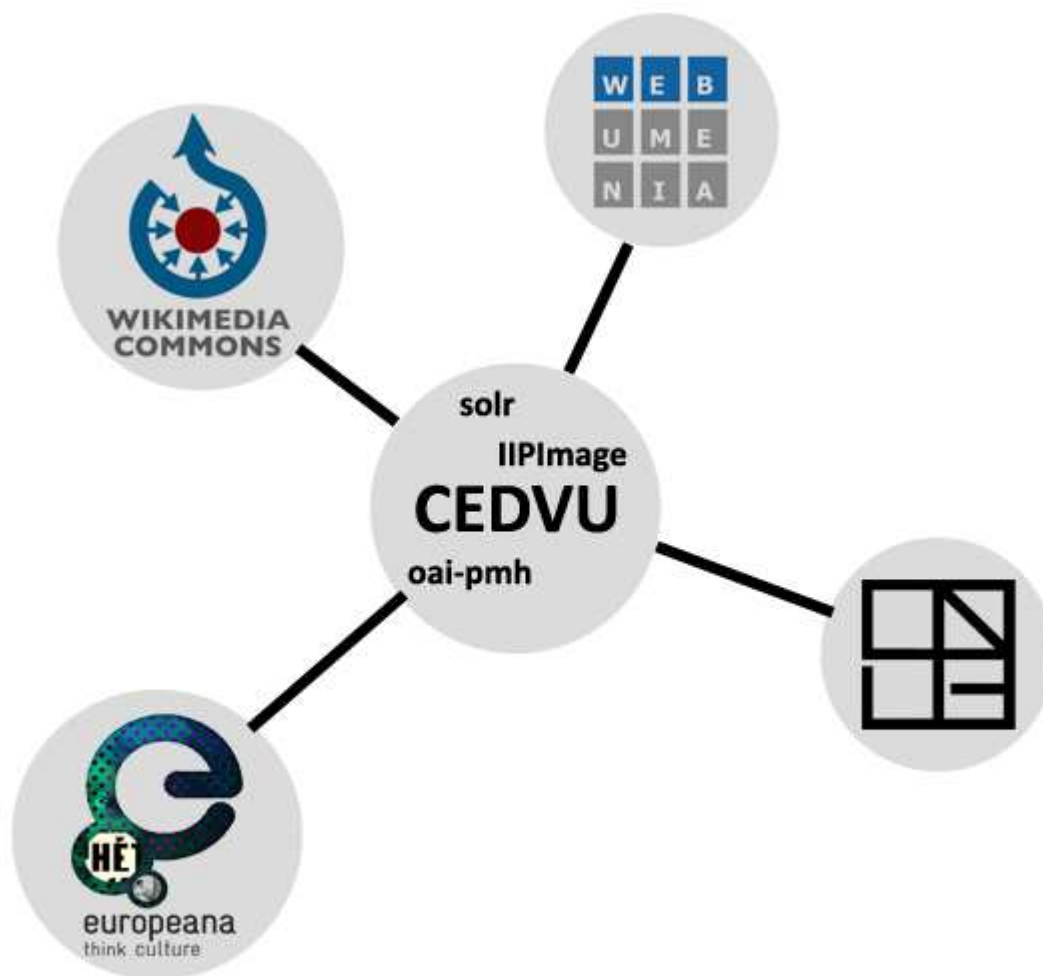

Objednávka reprodukcí

Interné služby

Dokumentovanie galerijných procesov

Live: priebeh digitalizácie

Beta: žiadosť o reprodukciu

Discovery: žiadosť o výpožičku

| Model služieb

Government Digital Service GOV.UK