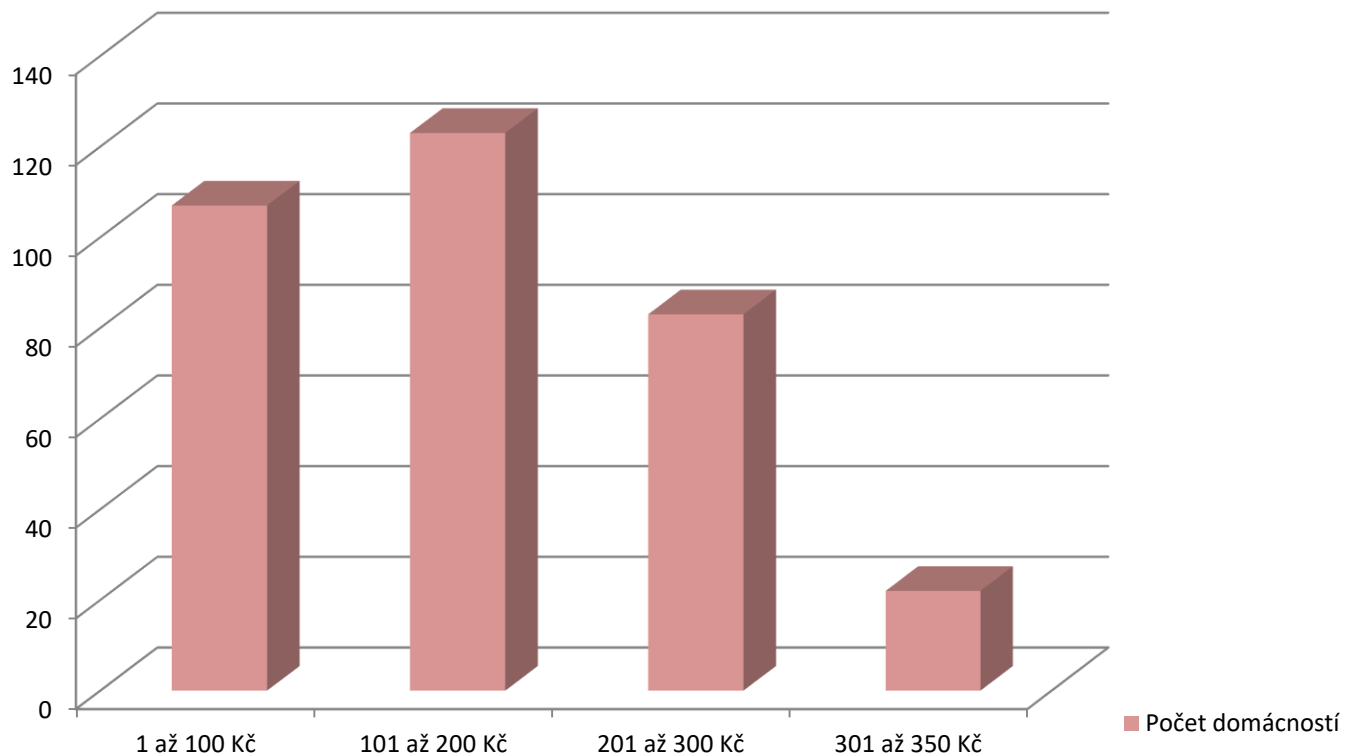

Třídění odpadu v obci Těšany

Výše slevy na poplatku za odpady u domácností v Těšanech v roce 2018