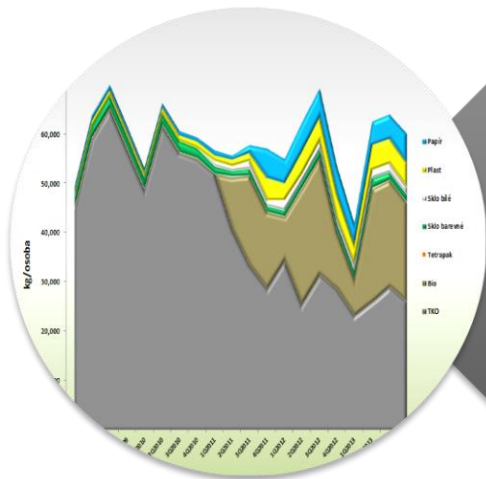

**U 4-členné rodiny
poplatek za odpady
může být i 600 Kč/os**

Třídění odpadu v obci Těšany

Výše slevy na poplatku za odpady u domácností v Těšanech v roce 2018

Třídění odpadu v obci Těšany

Výše slevy na poplatku za odpady u domácností v Těšanech v roce 2019

Třídění odpadu v obci Těšany

Uplatnění slevy

- Sleva získaná za daný rok je občanům vyplacena snížením poplatku na rok následující.

Třídění odpadu v obci Těšany

Stoupá produkce tříděného odpadu a úměrně tomu klesá produkce směsného odpadu.