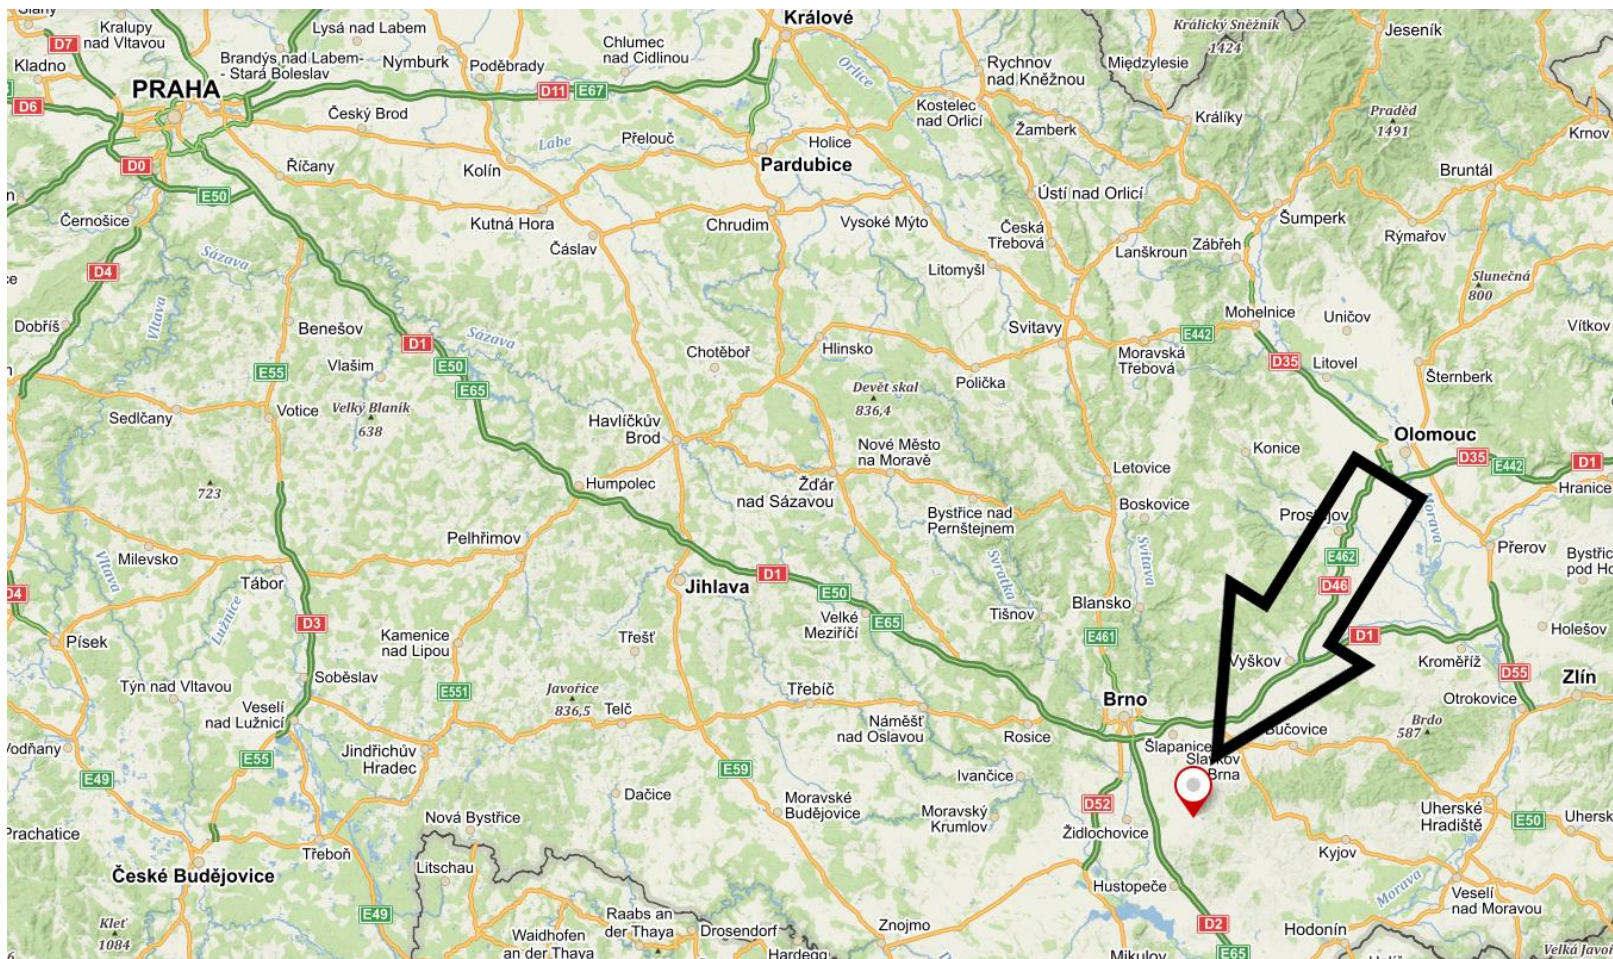

Třídění odpadu v obci Těšany

System třídění odpadu v obci Těšany

- Ing. Miroslav Zborovský
- Starosta obce 2014-2019
- Počet obyvatel – přibližně 1200
- System třídění odpadu zavedený od 1.1.2016

OBEC TĚŠANY, okres Brno-venkov