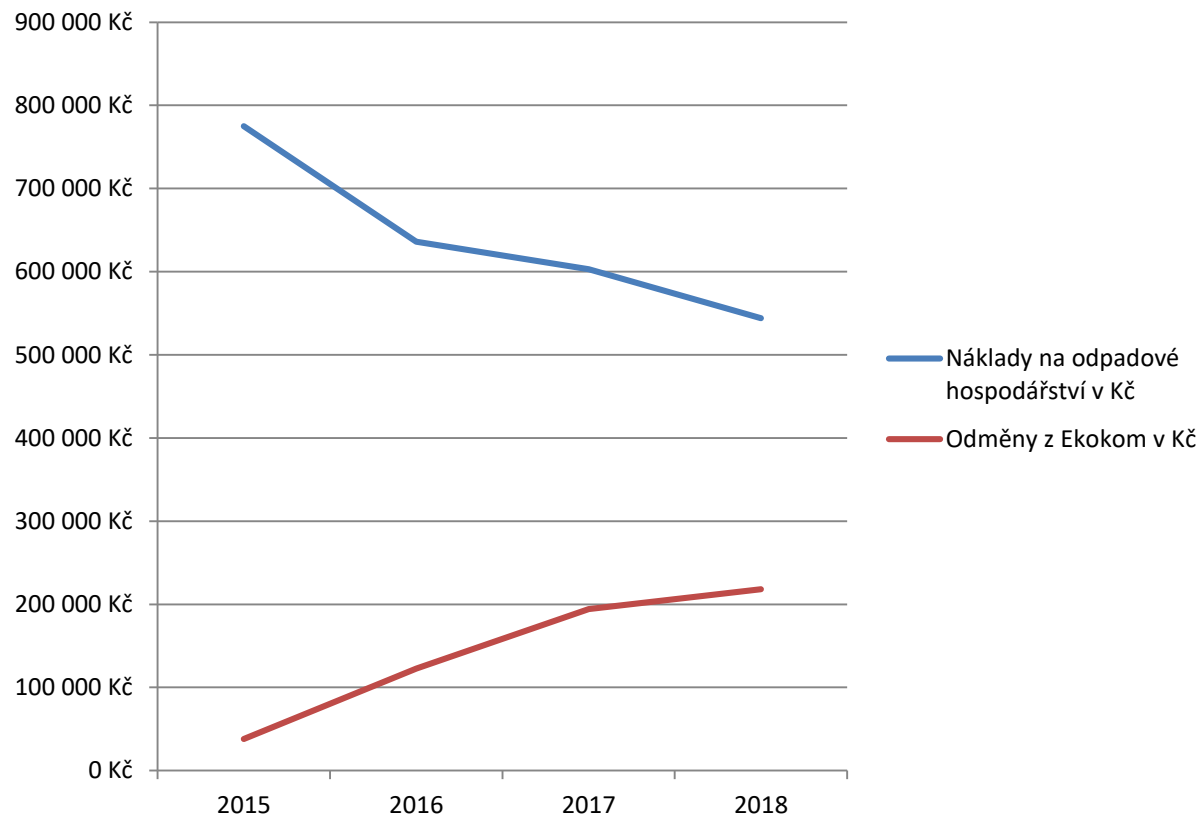

Třídění odpadu v obci Těšany