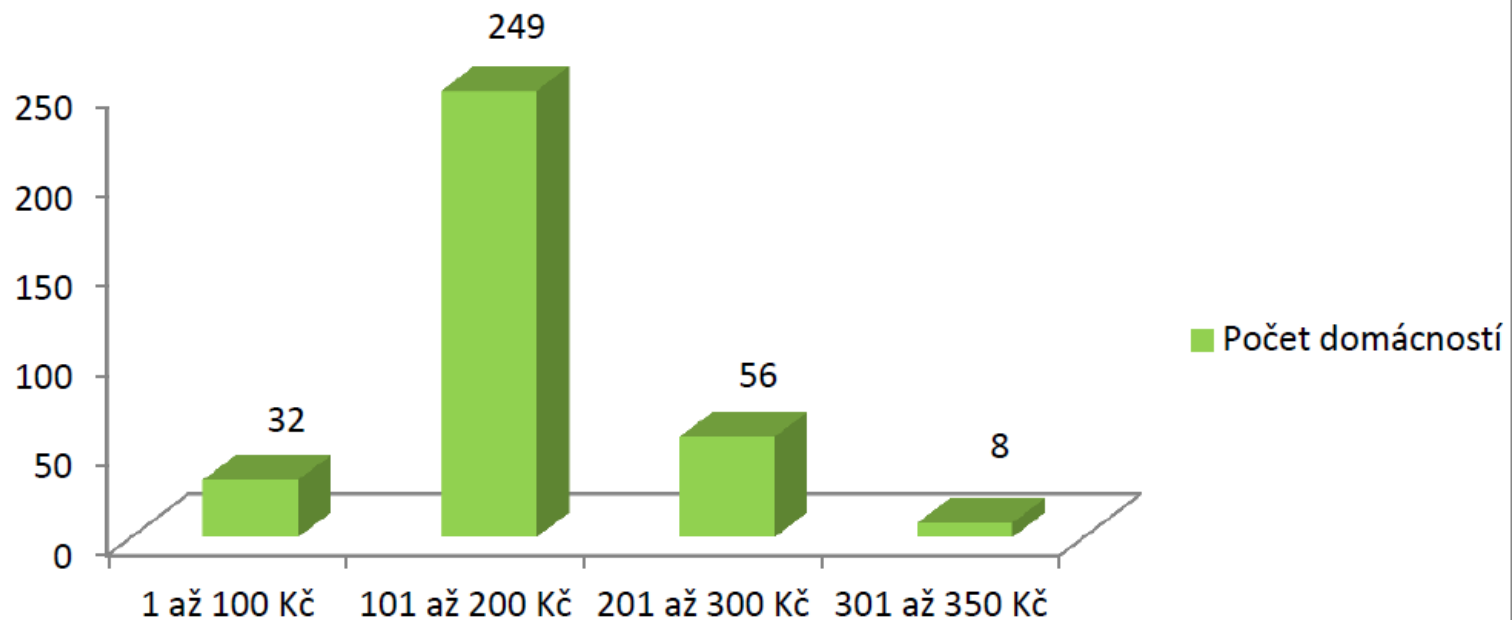

**U 4-členné rodiny
poplatek za odpady
může být i 600 Kč/os**

Třídění odpadu v obci Těšany

Výše slevy na poplatku za odpady u domácností v Těšanech v roce 2018

Třídění odpadu v obci Těšany

Výše slevy na poplatku za odpady u domácností v Těšanech v roce 2019