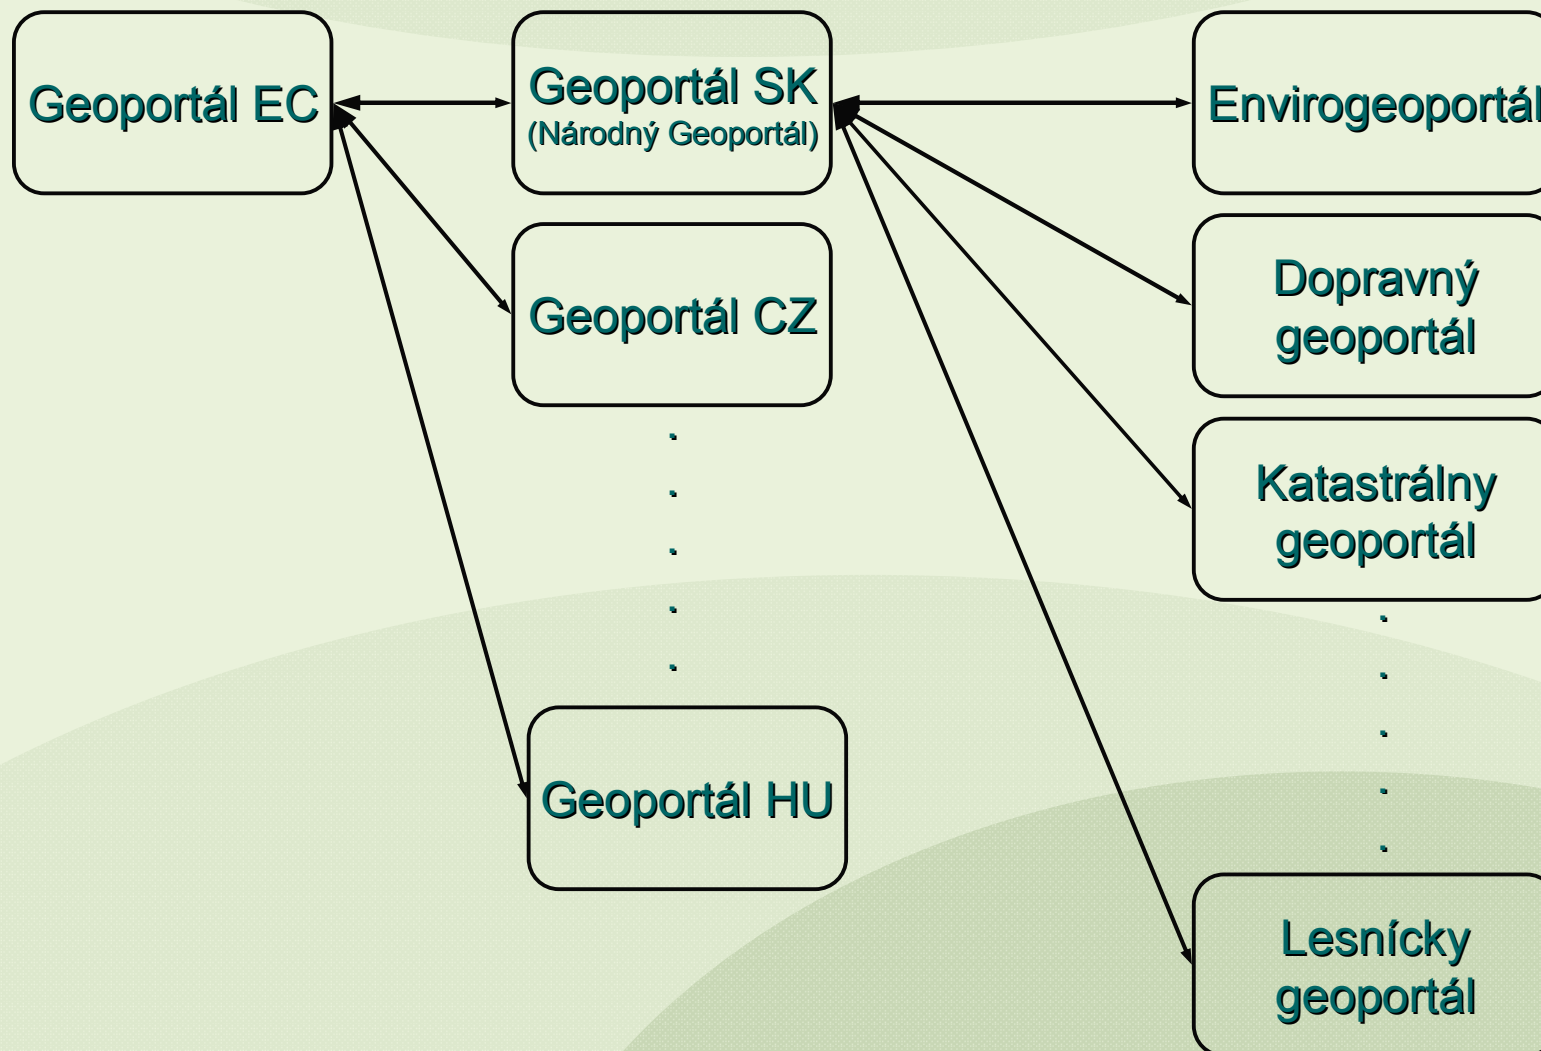

Využitie vo vlastnej aplikácii

Envirogeoportál ako súčasť NIPI

Národný geoportál

- ◆ Garantovaný prístupový bod do NIPI
- ◆ Musí zastrešovať INSPIRE a NIPI
- ◆ Predpokladá kvalitnú legislatívu
- ◆ Spresnenie národných potrieb (dohody a zmluvy, kvalita údajov, SRS, spôsoby zobrazenia, údajové špecifikácie, služby)

Envirogeoportál

- ◆ 15 rokov skúsenosti v oblasti NIPI
- ◆ Geoaplikácie, ktoré sa každodenne využívajú
- ◆ Desaťtisíce denne vypublikovaných on-line máp a súborov

Envirogeoportál

The screenshot displays the EnviroGeoPortal web application interface. At the top, the title "enviroportál" is visible, along with navigation links for "Odoberať GeoRSS", "Pomoc", and "Reset". Below this, the text "Národná infraštruktúra pre priestorové informácie" is repeated across several overlapping window layers.

The main interface features a navigation menu on the left with categories like "Vyhľad", "Témy", "Mapy", and "Prihlás". A central banner area contains the "enviroportál" logo and the text "Atlas Krajin Slovenskej Republiky". Below the banner, a status bar indicates "Práve zobrazené: 2.1.1 Osídlenie v dobe kamennej".

The main content area is divided into several panels:

- Map Panel:** Displays a map of a settlement area with red buildings and a river. The scale is indicated as "M 1 : 10 000".
- Legend Panel:** Contains a "Mapový obsah" section with the following items:
 - Úvodná mapa
 - Schematická mapa
 - Detailná mapa
 - Popis
 - Definičné body
 - ZU1 (obec)
- Editor Panel:** Includes a "Validácia ZSJ" section with a "Užívateľ:" field set to "Test" and a "Test" button. It also has a "Zoznam textových pripomienok" and a "Zoznam grafických pripomienok" section.
- Map Controls:** A toolbar at the top of the map area includes dropdown menus for "Vyberte kraj", "Vyberte okres", "Vyberte obec", "Vyberte ZSJ", and "Prilbliz", along with standard map navigation icons.