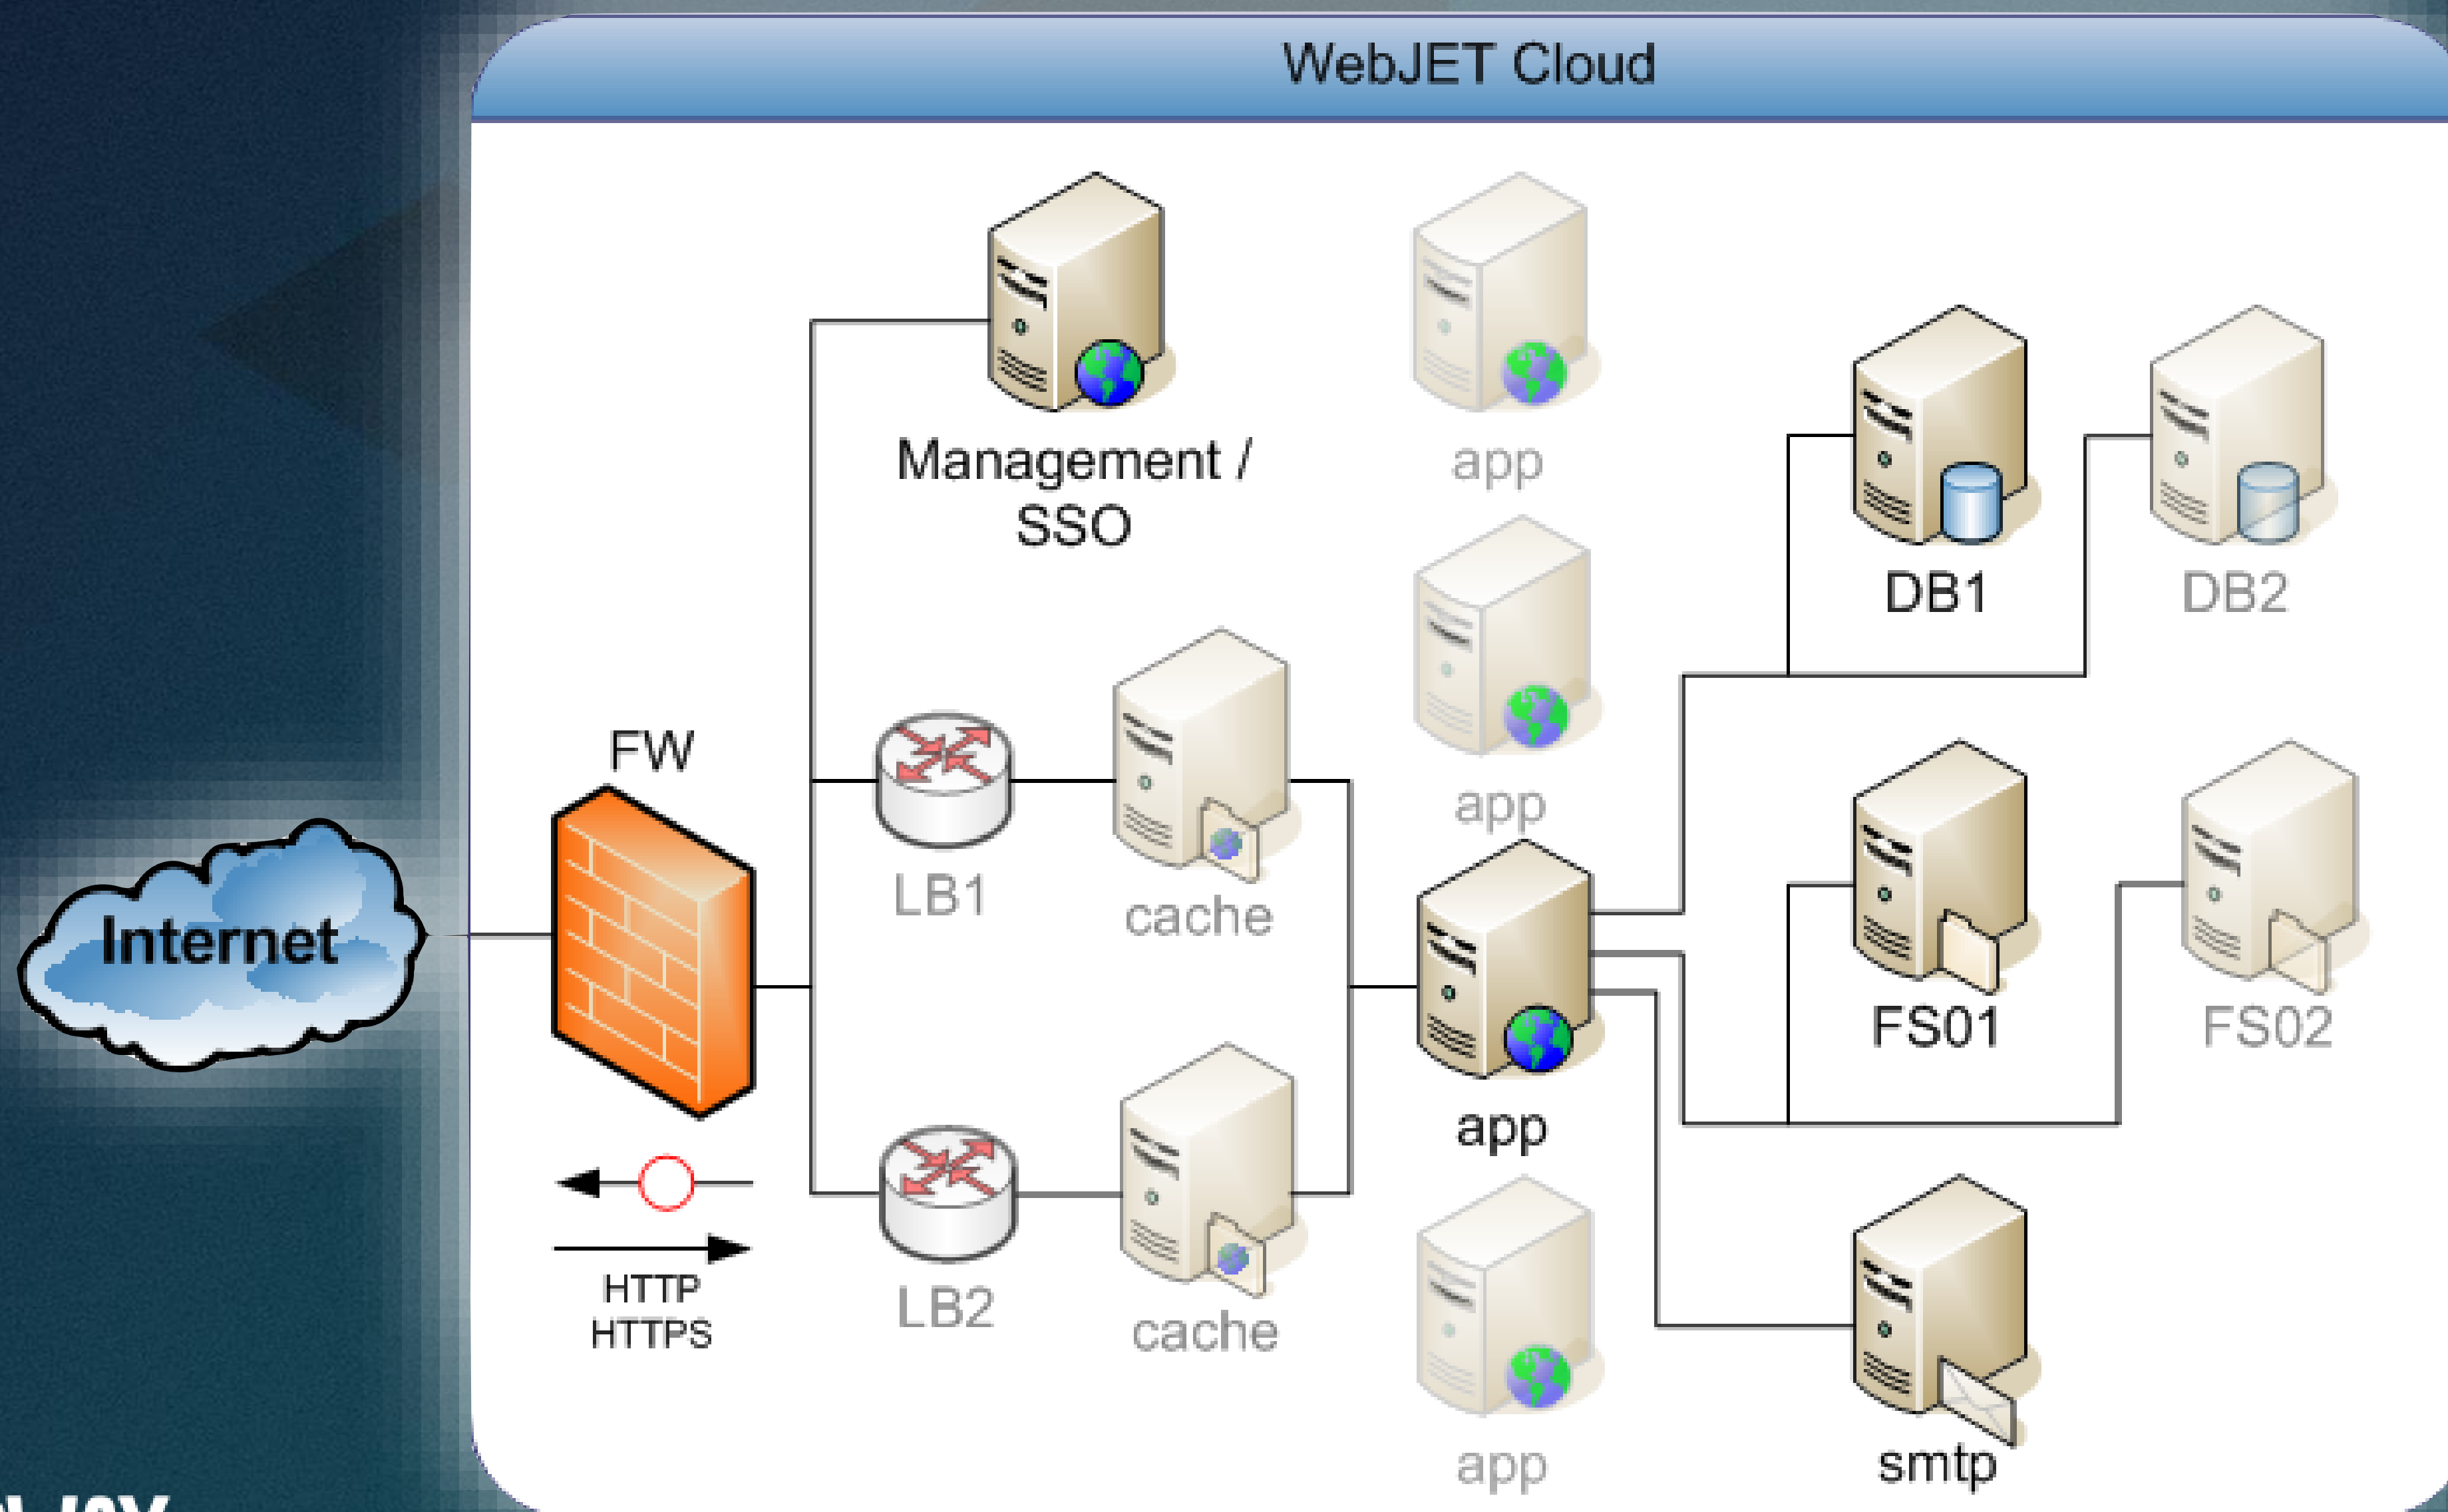

Úradná tabuľa

04.12.2015 [Kalendár udalostí](#)

20.11.2015 [Faktúry a zmluvy](#)

Architektúra

▷ Architektúra

- ▷ Pripravované s Cloud v názve
 - ▷ multitenantné
 - ▷ vertikálne aj horizontálne škálovateľné
- ▷ Cenovo senzitívne riešenie

► Architektúra

Vládný cloud?

VLASTNOSTI CLOUDU

Efektívna infraštruktúra

Budujeme jeden komplexný systém, ktorý nahrádza vybudovanie viacerých neúplne využívaných systémov.

Lacnejšia prevádzka

Jedno štandardizované prostredie nahradí prevádzku desiatok serverovni s mnohými platformami.

Vyššia bezpečnosť

Cloud má definované štandardy a prísne bezpečnostné politiky. Všetky dáta sú v infraštruktúre štátnej správy na území SR.

Vysoká dostupnosť

Infraštruktúra je navrhovaná systémom N+1, kde je každý komponent v cloudu redundantný.