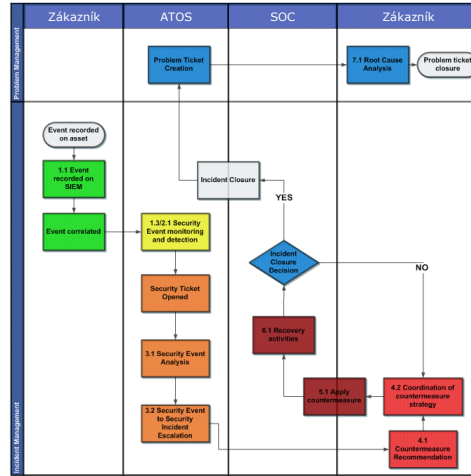

Jiné podobné nástroje?

Pracovní náplň

ITIL Foundation

- Event Mgmt
- Incident mgmt
- Change mgmt
- Problem mgmt

Interní procesy organizace na zvládnání incidentů

Řešení incidentů

Rozsah monitoringu

Security Incident Response proceduresv

CSIRT Incident Management

Eskační procedury

Management

Od dokumentace po funkční SOC

Dodavatel nebo integrační partner

Procesy a odpovědnosti

Dokumentace

Skutečný partner

Držte bezpečnost ve svých rukou

Manažer kybernetické bezpečnosti

Architekt kybernetické bezpečnosti

Auditor kybernetické bezpečnosti

Kterou z těchto rolí si ponecháte a kterou svěříte svým partnerům?

Přenos zkušeností ze zahraničí