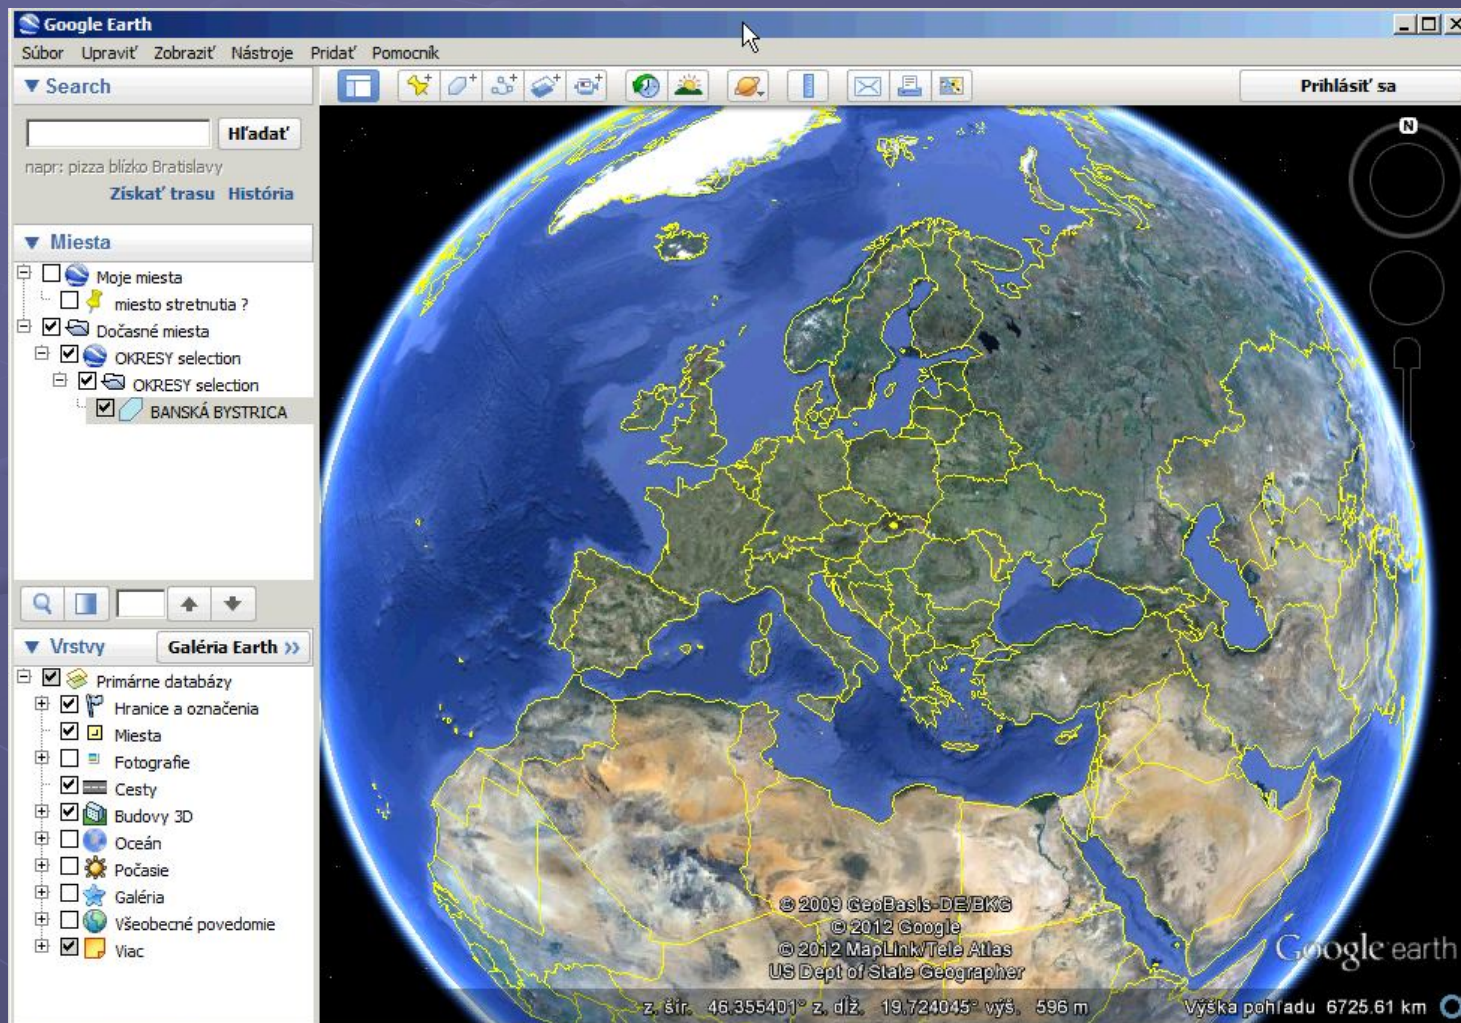

● Geoparky na mapách

- Banskobystrický geopark
- Banskoštiavnický geopark
- Geopark Novohrad

- .. aké informácie o ich rozlohe a lokalizácii máme ???

Geoparky na mapách

- Banskobystrický geopark

Geoparky na mapách

● Geopark Novohrad

Geoparky na mapách

● Banskoštiavnický geopark

Geoparky na mapách

Geografické prehliadače

● Google Maps

Google maps

● Google Earth