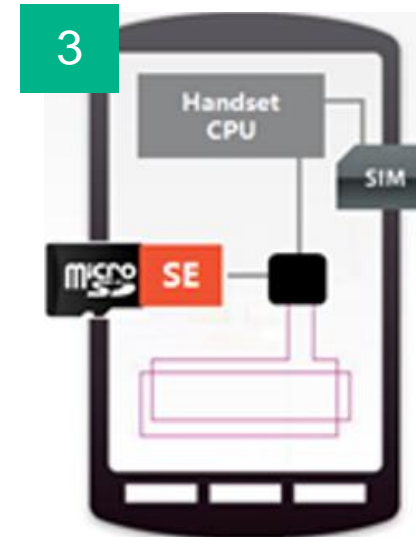

Jednoduchý
prístup k eGov
službám z mobilu

Preukazovanie
totožnosti mobilom

Bezkontaktné
platby mobilom

Bezpečný čip (SE)

- čip je bezpečnostný mikročip mobilného zariadenia
- čip predstavuje bezpečnú platformu pre implementáciu funkcionality eID
- čip je integrovaný do mobilného zariadenia jedným z 3 spôsobov:

Čip zabudovaný v SIM karte

Čip zabudovaný v zariadení

Čip zabudovaný v micro SD karte

Bezpečný čip (SE)

- čip je bezpečnostný mikročip mobilného zariadenia
- čip predstavuje bezpečnú platformu pre implementáciu funkcionality eID
- čip je integrovaný do mobilného zariadenia jedným z 3 spôsobov:

Nutná spolupráca
vydávajúcej inštitúcie
s telefónnymi
operátormi

Čip zabudovaný v
SIM karte

Čip zabudovaný v
zariadení

Čip zabudovaný v
micro SD karte

Bezpečný čip (SE)

- čip je bezpečnostný mikročip mobilného zariadenia
- čip predstavuje bezpečnú platformu pre implementáciu funkcionality eID
- čip je integrovaný do mobilného zariadenia jedným z 3 spôsobov: