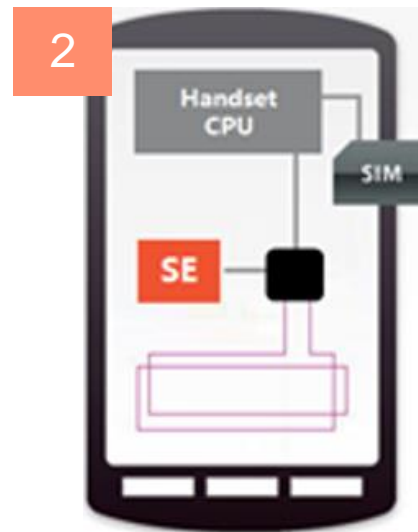

Čip zabudovaný v SIM karte

Čip zabudovaný v zariadení

Čip zabudovaný v micro SD karte

Bezpečný čip (SE)

- čip je bezpečnostný mikročip mobilného zariadenia
- čip predstavuje bezpečnú platformu pre implementáciu funkcionality eID
- čip je integrovaný do mobilného zariadenia jedným z 3 spôsobov:

Nutná spolupráca
vydávajúcej inštitúcie
s telefónnymi
operátormi

Čip zabudovaný v
SIM karte

Čip zabudovaný v
zariadení

Čip zabudovaný v
micro SD karte

Bezpečný čip (SE)

- čip je bezpečnostný mikročip mobilného zariadenia
- čip predstavuje bezpečnú platformu pre implementáciu funkcionality eID
- čip je integrovaný do mobilného zariadenia jedným z 3 spôsobov:

Nutná spolupráca
vydávajúcej inštitúcie
s telefónnymi
operátormi

Čip zabudovaný v
SIM karte

Nie je možnosť
hromadnej
personalizácie

Čip zabudovaný v
zariadení

Čip zabudovaný v
micro SD karte

Bezpečný čip (SE)