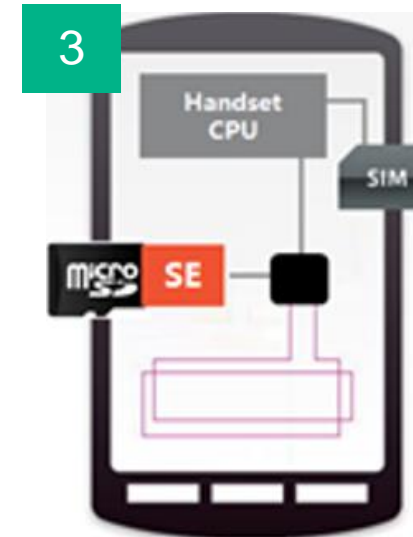

Čip zabudovaný v SIM karte

Čip zabudovaný v zariadení

Čip zabudovaný v micro SD karte

Bezpečný čip (SE)

- čip je bezpečnostný mikročip mobilného zariadenia
- čip predstavuje bezpečnú platformu pre implementáciu funkcionality eID
- čip je integrovaný do mobilného zariadenia jedným z 3 spôsobov:

Nutná spolupráca
vydávajúcej inštitúcie
s telefónnymi
operátormi

Čip zabudovaný v
SIM karte

Čip zabudovaný v
zariadení

Čip zabudovaný v
micro SD karte

Bezpečný čip (SE)

- čip je bezpečnostný mikročip mobilného zariadenia
- čip predstavuje bezpečnú platformu pre implementáciu funkcionality eID
- čip je integrovaný do mobilného zariadenia jedným z 3 spôsobov:

Nutná spolupráca
vydávajúcej inštitúcie
s telefónnymi
operátormi

Čip zabudovaný v
SIM karte

Nie je možnosť
hromadnej
personalizácie

Čip zabudovaný v
zariadení

Čip zabudovaný v
micro SD karte

Bezpečný čip (SE)

- čip je bezpečnostný mikročip mobilného zariadenia
- čip predstavuje bezpečnú platformu pre implementáciu funkcionality eID
- čip je integrovaný do mobilného zariadenia jedným z 3 spôsobov:

Nutná spolupráca
vydávajúcej inštitúcie
s telefónnymi
operátormi