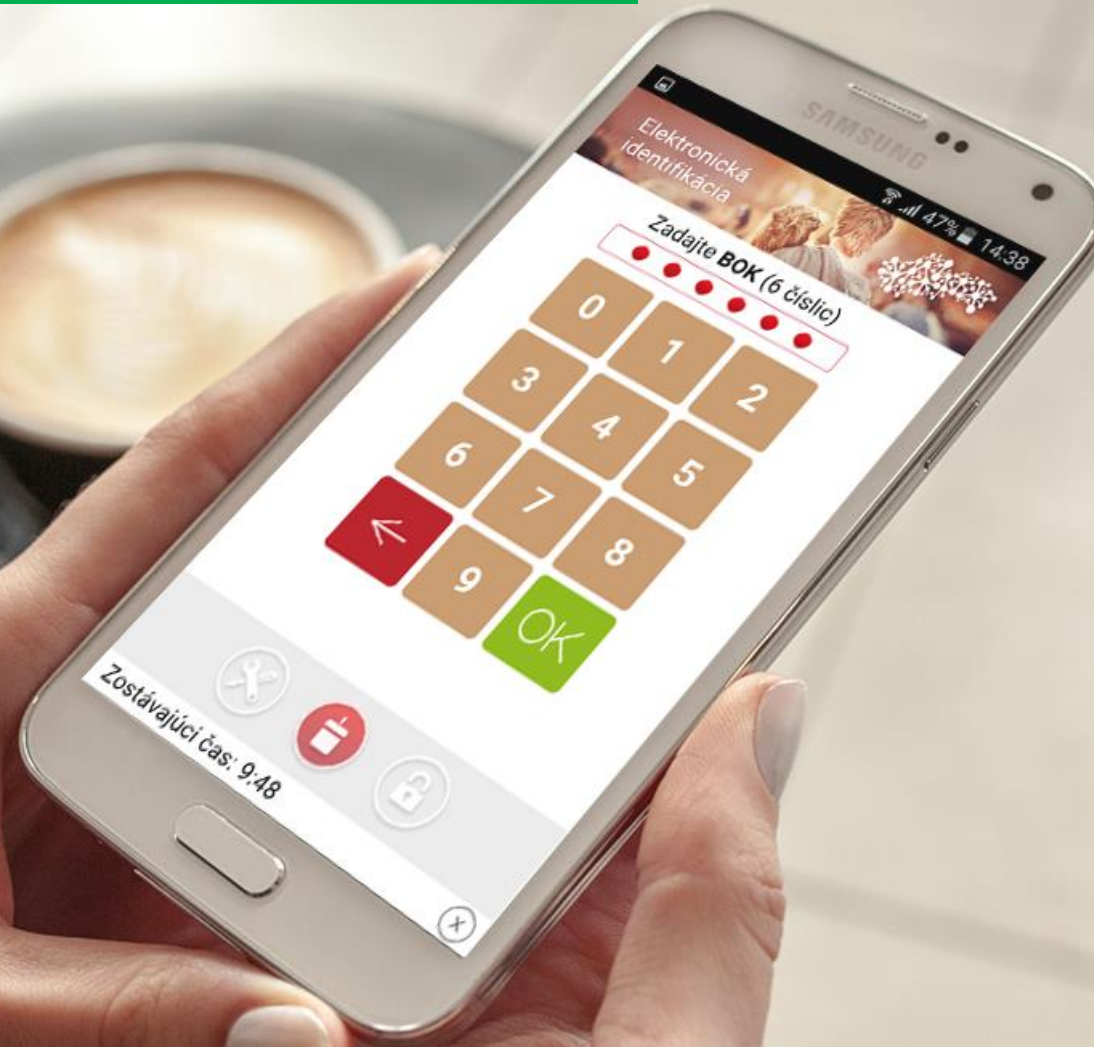

Lustrácia v pátracích a evidenčných systémoch

Vytvorenie záznamu o priestupku

Platba za priestupok

Uloženie záznamu o priestupku do príslušných agend

A person's hands are holding a white smartphone. The screen of the phone is lit up and shows a document with blue text and a blue bar. In the background, a coffee cup with a latte art is visible on a dark surface. The overall scene is slightly blurred, focusing on the phone and the text overlaid on it.

Ako vidíme budúcnosť elektronických dokladov na Slovensku?

MULTIPASS

Jednoduchý prístup k eGov službám z mobilných zariadení

Jednoduchý prístup k eGov službám z
mobilných zariadení

Viaceré doklady a platobné karty na jednej
microSD karte