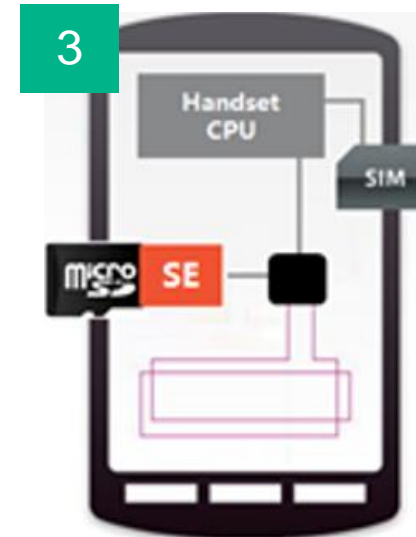

Čip zabudovaný v SIM karte

Čip zabudovaný v zariadení

Čip zabudovaný v micro SD karte

Bezpečný čip (SE)

- čip je bezpečnostný mikročip mobilného zariadenia
- čip predstavuje bezpečnú platformu pre implementáciu funkcionality eID
- čip je integrovaný do mobilného zariadenia jedným z 3 spôsobov:

Nutná spolupráca
vydávajúcej inštitúcie
s telefónnymi
operátormi

Čip zabudovaný v
SIM karte

Čip zabudovaný v
zariadení

Čip zabudovaný v
micro SD karte

Bezpečný čip (SE)

- čip je bezpečnostný mikročip mobilného zariadenia
- čip predstavuje bezpečnú platformu pre implementáciu funkcionality eID
- čip je integrovaný do mobilného zariadenia jedným z 3 spôsobov:

Nutná spolupráca
vydávajúcej inštitúcie
s telefónnymi
operátormi

Čip zabudovaný v
SIM karte

Nie je možnosť
hromadnej
personalizácie

Čip zabudovaný v
zariadení

Čip zabudovaný v
micro SD karte

Bezpečný čip (SE)