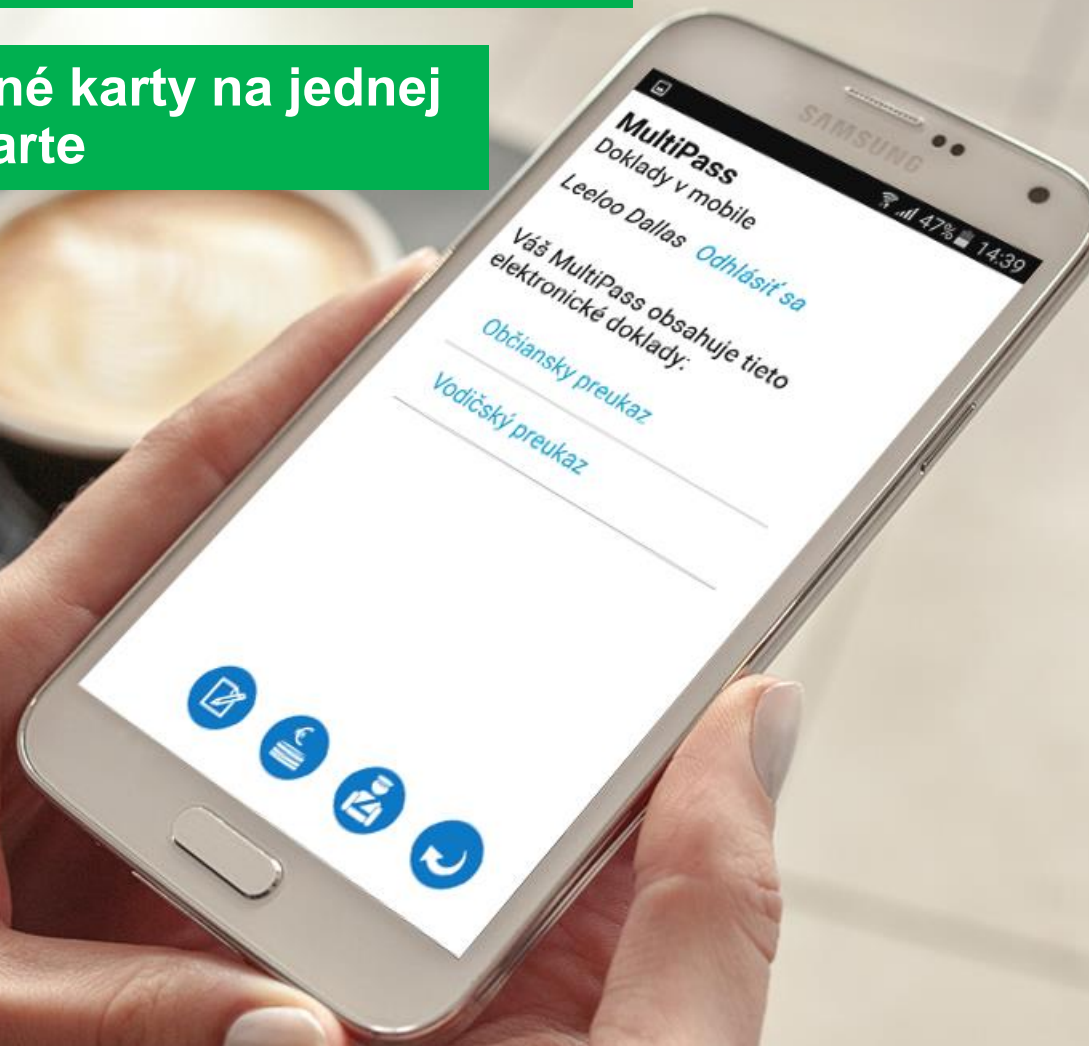

Lustrácia v pátracích a evidenčných systémoch

Vytvorenie záznamu o priestupku

Platba za priestupok

Uloženie záznamu o priestupku do príslušných agend

A person's hands are holding a white smartphone. The screen of the phone is lit up and shows a document with blue text and a blue bar. In the background, a coffee cup with a latte art is visible on a dark surface. The overall scene is slightly blurred, focusing on the phone and the text overlaid on it.

Ako vidíme budúcnosť elektronických dokladov na Slovensku?

MULTIPASS

Jednoduchý prístup k eGov službám z mobilných zariadení

Jednoduchý prístup k eGov službám z
mobilných zariadení

Viaceré doklady a platobné karty na jednej
microSD karte

Jednoduchý prístup k eGov službám z
mobilných zariadení

Viaceré doklady a platobné karty na jednej
microSD karte

Preukazovanie totožnosti mobilom a
kompatibilita s eID

Jednoduchý prístup k eGov službám z mobilných zariadení

Viaceré doklady a platobné karty na jednej microSD karte

Preukazovanie totožnosti mobilom a kompatibilita s eID

Bezkontaktné platby mobilom

A person's hands are holding a white smartphone. The screen shows a website with blue and white elements. In the background, a coffee cup with a latte art is visible on a dark surface. The overall scene is slightly blurred, focusing on the phone and the text overlay.