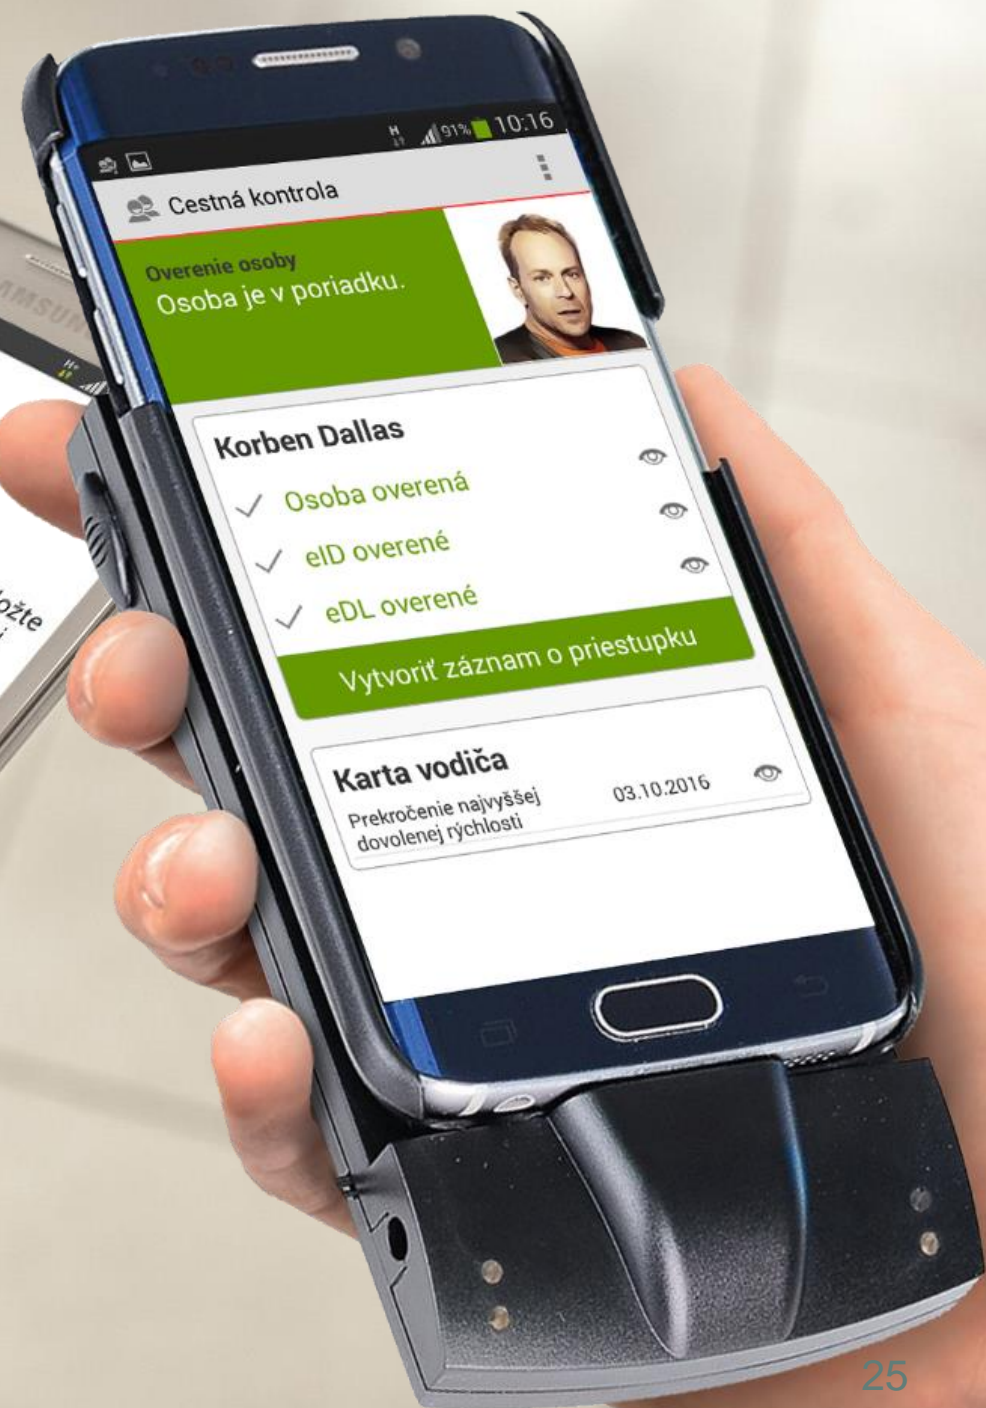

Overenie dokladov na čipe microSD
karty

Lustrácia v pátracích a evidenčných
systémoch