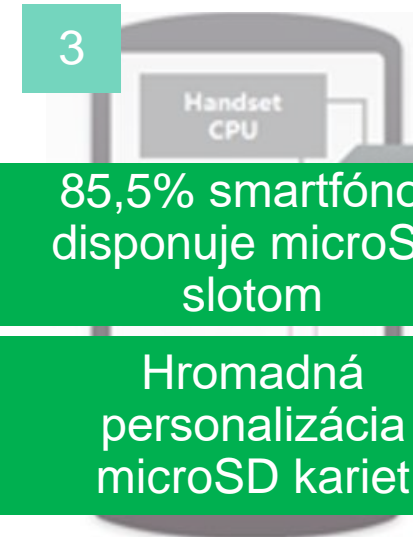

Nutná spolupráca
vydávajúcej inštitúcie
s telefónnymi
operátormi

Čip zabudovaný v
SIM karte

Nie je možnosť
hromadnej
personalizácie

Čip zabudovaný v
zariadení

Čip zabudovaný v
micro SD karte

Bezpečný čip (SE)

- čip je bezpečnostný mikročip mobilného zariadenia
- čip predstavuje bezpečnú platformu pre implementáciu funkcionality eID
- čip je integrovaný do mobilného zariadenia jedným z 3 spôsobov:

Nutná spolupráca
vydávajúcej inštitúcie
s telefónnymi
operátormi

Čip zabudovaný v
SIM karte

Nie je možnosť
hromadnej
personalizácie

Čip zabudovaný v
zariadení

85,5% smartfónov
disponuje microSD
slotom

Hromadná
personalizácia
microSD kariet

Čip zabudovaný v
micro SD karte