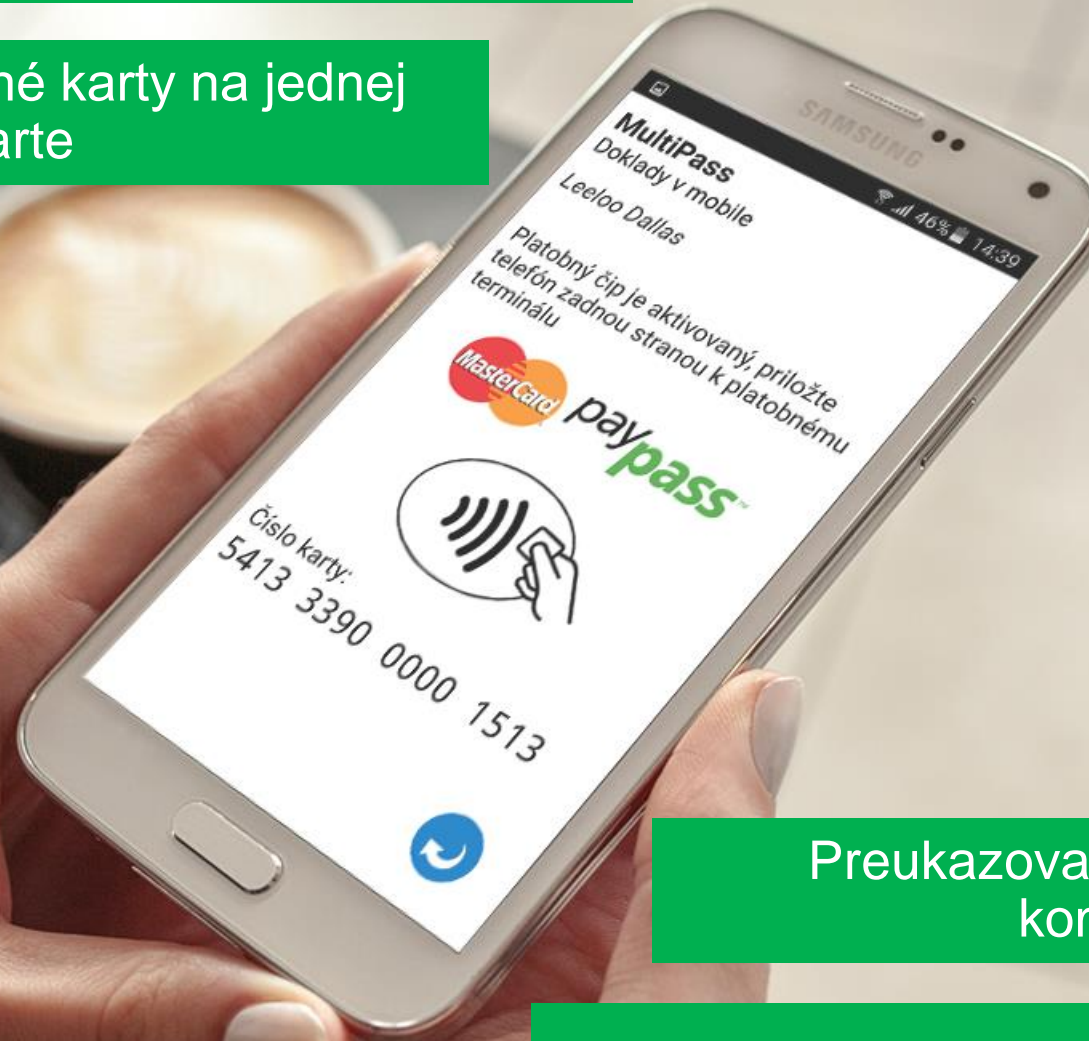

Jednoduchý prístup k eGov službám z
mobilných zariadení

Viaceré doklady a platobné karty na jednej
microSD karte

Preukazovanie totožnosti mobilom a
kompatibilita s eID

Jednoduchý prístup k eGov službám z mobilných zariadení

Viaceré doklady a platobné karty na jednej microSD karte

Preukazovanie totožnosti mobilom a kompatibilita s eID

Bezkontaktné platby mobilom

A person's hands are holding a white smartphone. The screen shows a website with blue and white elements. In the background, a coffee cup with a latte art is visible on a dark surface. The overall scene is slightly blurred, focusing on the phone and the text overlay.