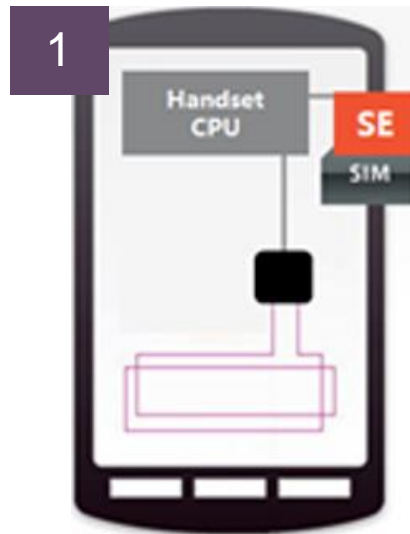

Jednoduchý
prístup k eGov
službám z mobilu

Preukazovanie
totožnosti mobilom

Bezkontaktné
platby mobilom

Bezpečný čip (SE)

- čip je bezpečnostný mikročip mobilného zariadenia
- čip predstavuje bezpečnú platformu pre implementáciu funkcionality eID
- čip je integrovaný do mobilného zariadenia jedným z 3 spôsobov:

Čip zabudovaný v SIM karte

Čip zabudovaný v zariadení

Čip zabudovaný v micro SD karte

Bezpečný čip (SE)

- čip je bezpečnostný mikročip mobilného zariadenia
- čip predstavuje bezpečnú platformu pre implementáciu funkcionality eID
- čip je integrovaný do mobilného zariadenia jedným z 3 spôsobov:

Nutná spolupráca
vydávajúcej inštitúcie
s telefónnymi
operátormi

Čip zabudovaný v
SIM karte

Čip zabudovaný v
zariadení

Čip zabudovaný v
micro SD karte

Bezpečný čip (SE)

- čip je bezpečnostný mikročip mobilného zariadenia
- čip predstavuje bezpečnú platformu pre implementáciu funkcionality eID
- čip je integrovaný do mobilného zariadenia jedným z 3 spôsobov: