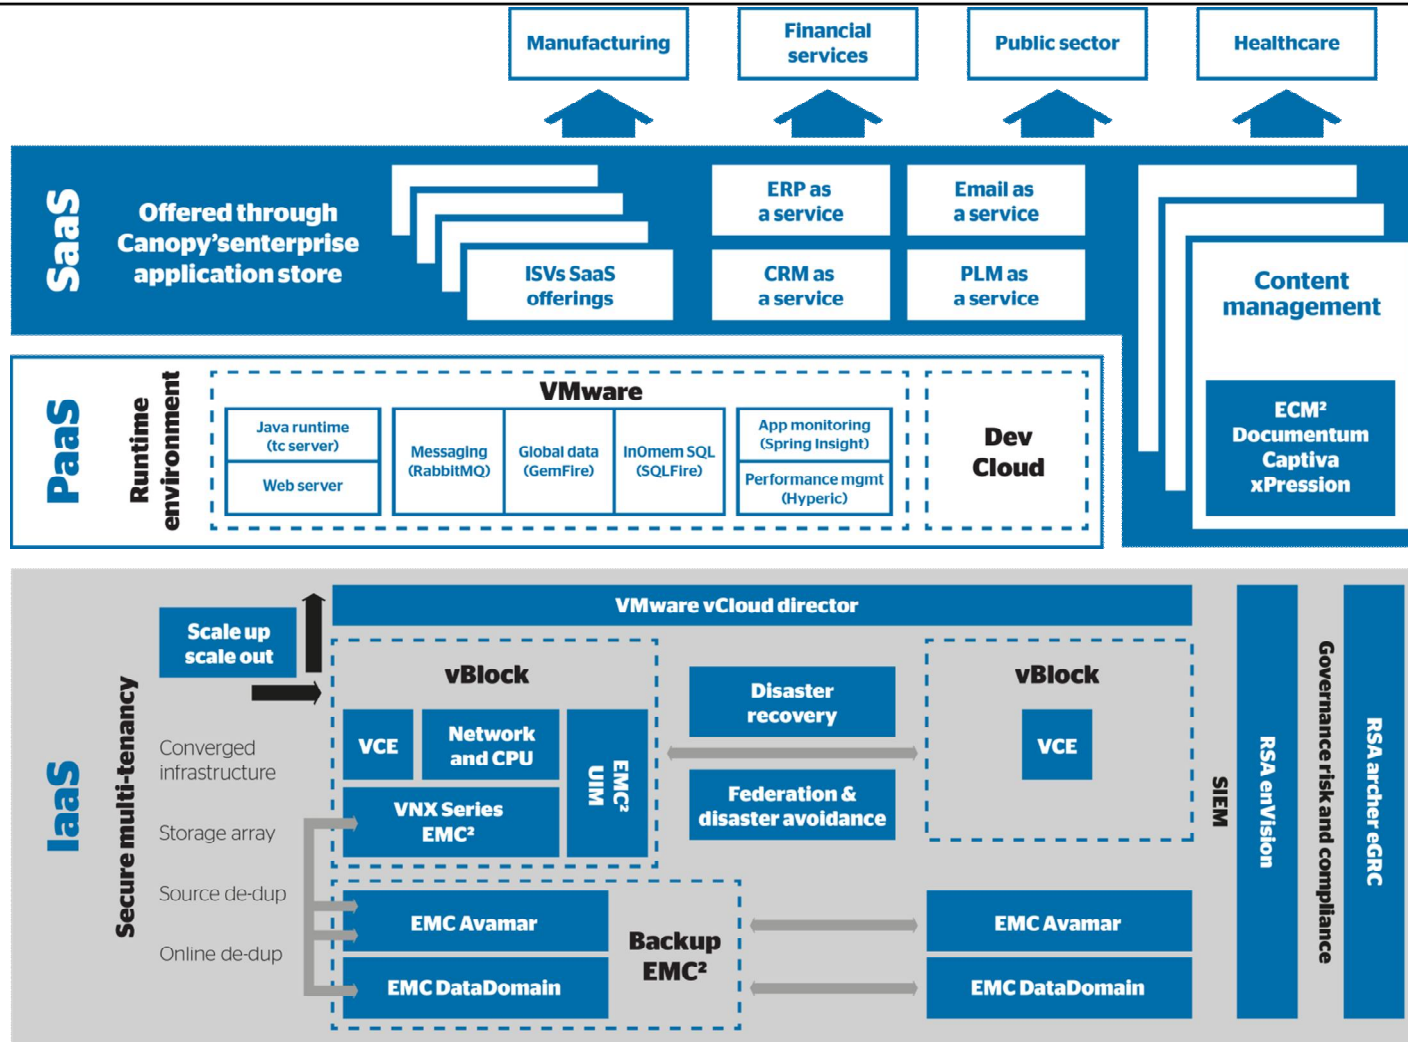


Cloud je (najmä) služba

Peter Trajlinek

24.10.2012, ITAPA 2012, Bratislava

29/10/2012

Atos
Worldwide IT Partner

Cirkev:

Všetky cesty vedú do Ríma

Dopravný inšpektorát:

Každá cesta má svoje
nehodové úseky

Naše odporúčenie:

Eliminujte čo najviac rizík už v zárodku

SLUŽBA verzus PRODUKT

Peter Trajlinek
ITAPA 2012
Bratislava, Slovensko

Celkový pohľad na Cloud služby

Peter Trajlinek
ITAPA 2012
Bratislava, Slovensko