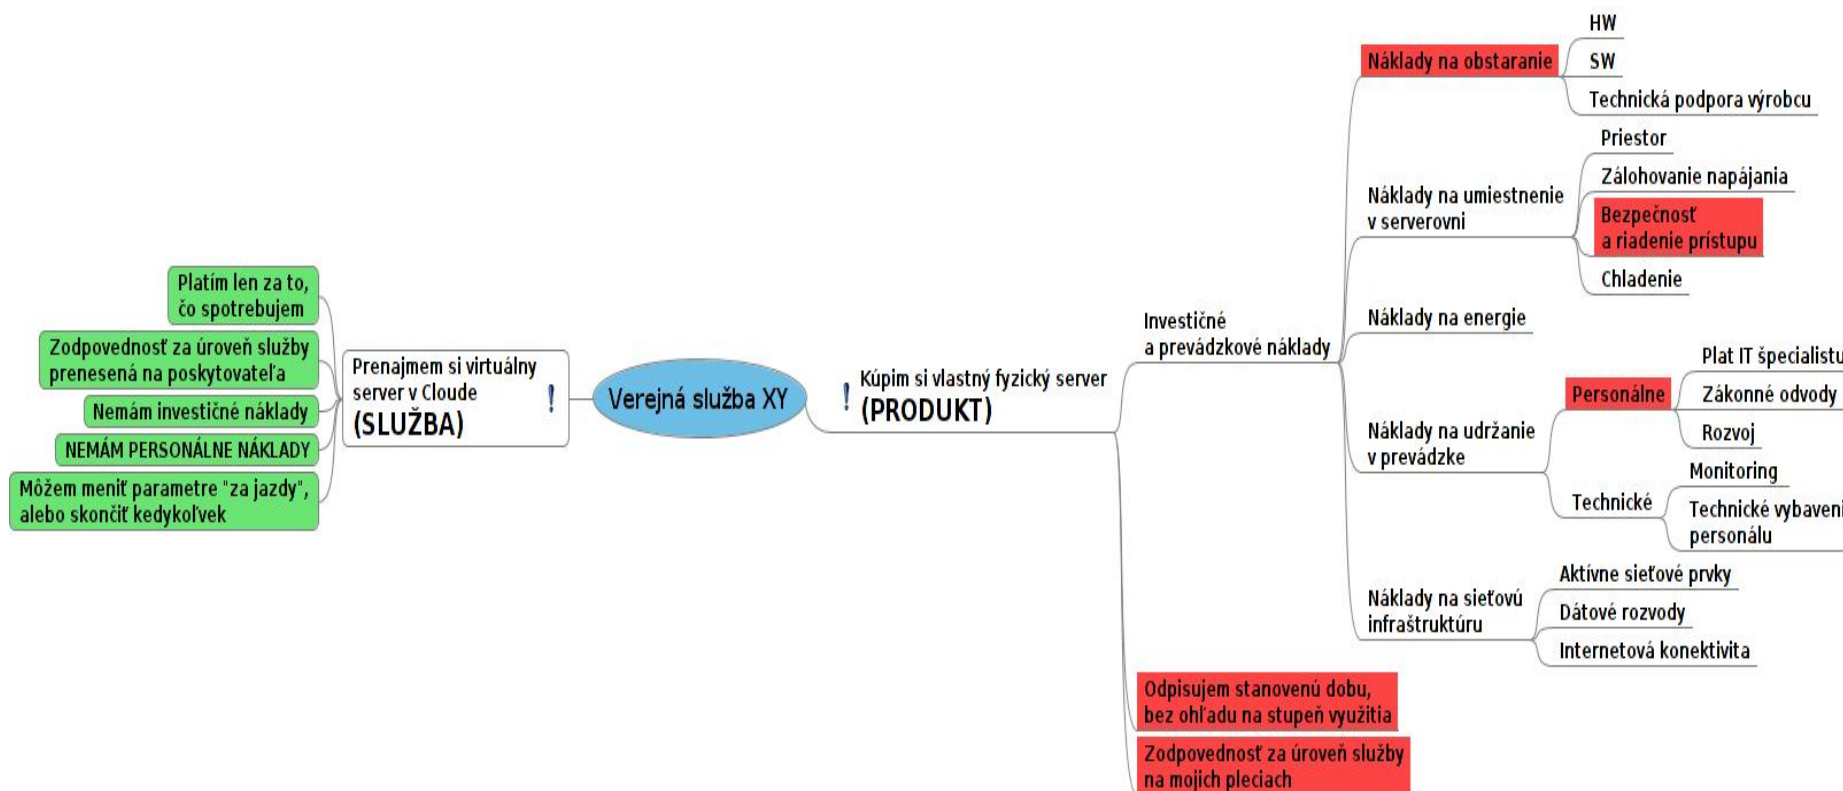


Cloud je (najmä) služba

Peter Trajlinek

24.10.2012, ITAPA 2012, Bratislava

29/10/2012

Atos
Worldwide IT Partner

Cirkev:

Všetky cesty vedú do Ríma

Dopravný inšpektorát:

Každá cesta má svoje
nehodové úseky

Naše odporúčenie:

Eliminujte čo najviac rizík už v zárodku

SLUŽBA verzus PRODUKT

Peter Trajlinek
ITAPA 2012
Bratislava, Slovensko

Celkový pohľad na Cloud služby

Peter Trajlinek
ITAPA 2012
Bratislava, Slovensko