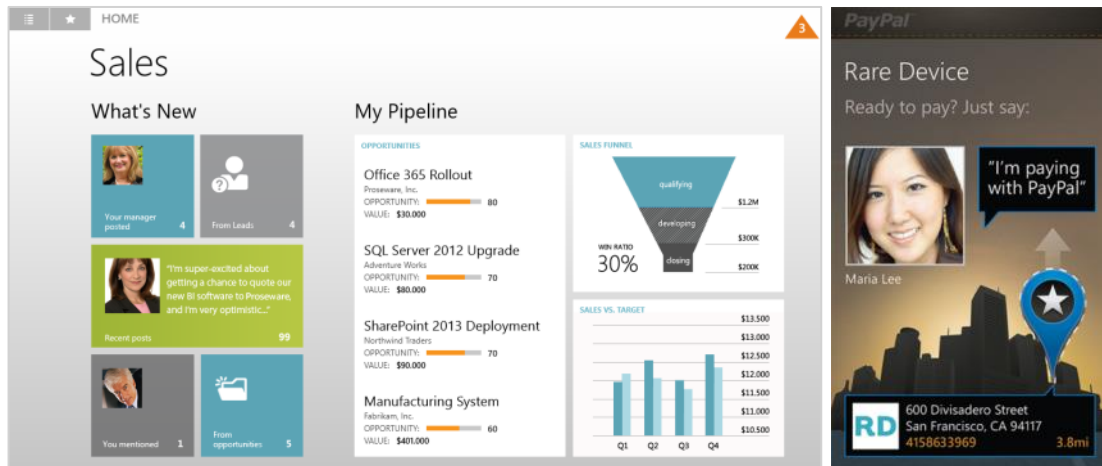

 Microsoft
System Center
 Windows Intune

Produktivita

 Office
 Office 365
 Microsoft Dynamics

Jenoduchý a moderný **vývoj a prevádzka** aplikácií

 Windows Azure
 Windows Server
 Visual Studio
 HTML5
 Microsoft .NET

Vytvárame aplikácie zamerané na používateľa (User Centric), využívajúce Windows distribučný model

- ▶ Vždy zapnuté, vždy pripojené
- ▶ Full screen, primárny je dotyk a používateľská skúsenosť
- ▶ Nový spôsob oslovenia používateľov pomocou živých dláždic a zdieľania
- ▶ „Staré“ Windows aplikácie sú stále k dispozícii aj vo Windows 8 x86 desktope