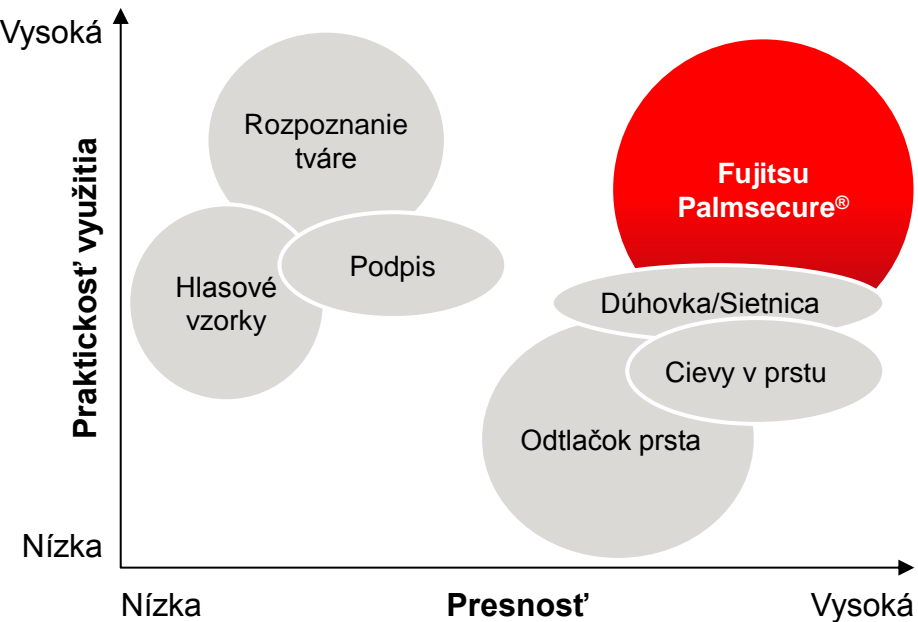

■ Návrhy a riešenia komplexných projektov vrátane outsourcingu

■ Dodávky a servis kompletné škály IT produktov

- Servery, storage, pracovné stanice, notebooky, periférie, scannery ...

- Biometrické technológie (BT) sú používané pre identifikáciu osôb pomocou ich unikátnych / jedinečných fyziologických vlastností
- Rozdelenie BT
 - Fyziologické (tvár, odtlačok prsta, očná dúhovka, DNA, krvné riečisko)
 - Behaviorálne (podpis, hlas)
- Využívanie týchto technológií dramaticky zvyšuje bezpečnosť a súčasne zjednodušuje prístup do rôznych systémov/aplikácií

Palmsecure® - porovnanie

False Acceptance Rate (FAR) & False Rejection Rate Comparison (FRR)

Autentizačná metóda	FAR (%) =	If FRR (%) =
Rozpoznanie tváre	~ 1.3	~ 2.6
Hlasové vzorky	~ 0.01	~ 0.3
Odtlačok prsta	~ 0.001	~ 0.1
Cievy v prste	~ 0.0001	~ 0.01
Dúhovka/Sietnica	~ 0.0001	~ 0.01
Fujitsu Palmsecure®	< 0.00008	~ 0.01

Umiestnenie dlane nad senzor

Kontrola "života" a začatie skenovania senzor vyšle krátke infračervené lúče

Kamera v senzore sníma vytvorený obraz krvného riečišťa

AES zašifrovaný odtlačok je odoslaný na ďalšie spracovanie